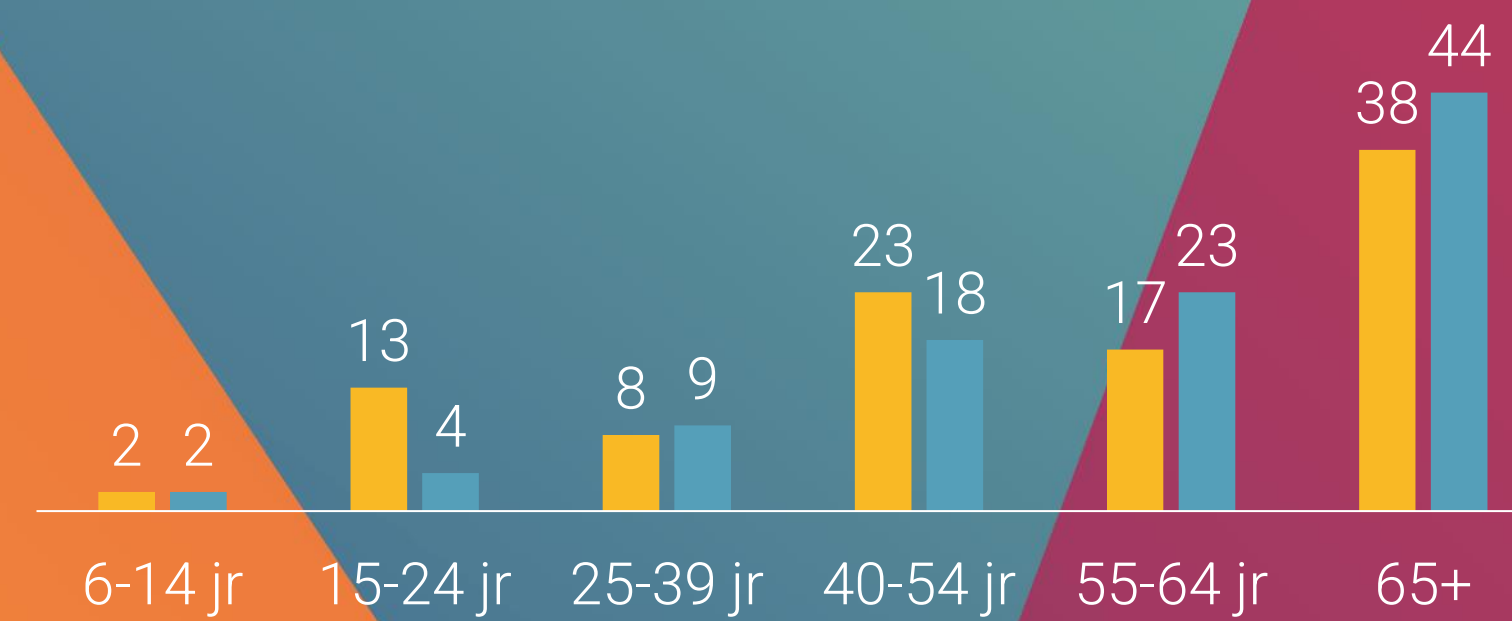

Pit Bulls & Parolees

Whale Wars

The Vet Life

Dog 101: New Tricks

My Cat From Hell

Marktaandeel

Vrouwen 25-54 jaar 0,1%
 25-54 jaar 0,1%

Bereik TV (gemiddeld)

Doelgroep	Weekbereik	Maandbereik
Vrouwen 25-54 jaar	1%	5%
Vrouwen 25-54 jaar	50.000	166.000
6+	278.000	931.000

Profiel

■ Animal Planet ■ TV Zendertotaal

Bron: Bron: NMO, januari t/m december 2024, all day