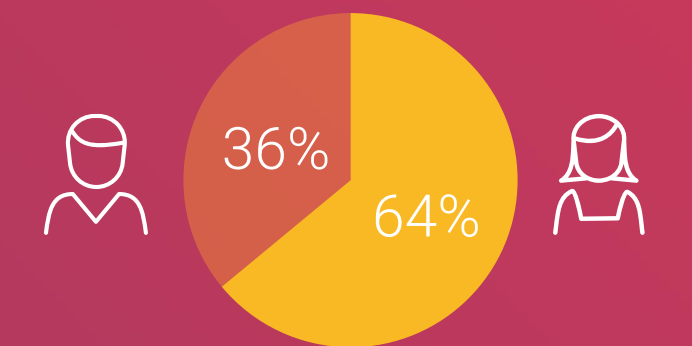

Pit Bulls & Parolees

Whale Wars

The Vet Life

Dog 101: New Tricks

My Cat From Hell

Marktaandeel

Vrouwen 25-54 jaar 0,1%
 25-54 jaar 0,1%

Bereik TV (gemiddeld)

Doelgroep	Weekbereik	Maandbereik
Vrouwen 25-54 jaar	1%	5%
Vrouwen 25-54 jaar	50.000	166.000
6+	278.000	931.000

Profiel

■ Animal Planet ■ TV Zendertotaal

Bron: Bron: NMO, januari t/m december 2024, all day