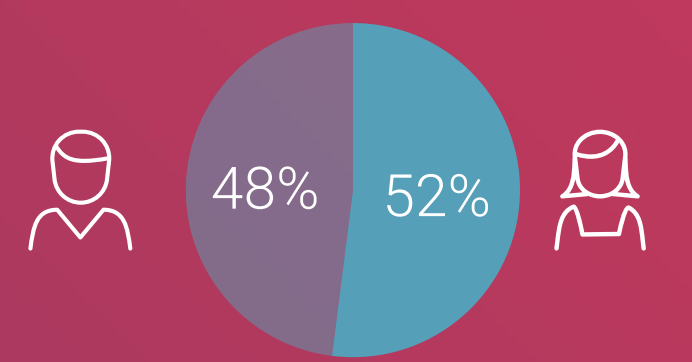

Pit Bulls & Parolees

Whale Wars

The Vet Life

Dog 101: New Tricks

My Cat From Hell

Marktaandeel

Vrouwen 25-54 jaar 0,1%
 25-54 jaar 0,1%

Bereik TV (gemiddeld)

Doelgroep	Weekbereik	Maandbereik
Vrouwen 25-54 jaar	1%	5%
Vrouwen 25-54 jaar	50.000	166.000
6+	278.000	931.000

Profiel

■ Animal Planet ■ TV Zendertotaal

Bron: Bron: NMO, januari t/m december 2024, all day