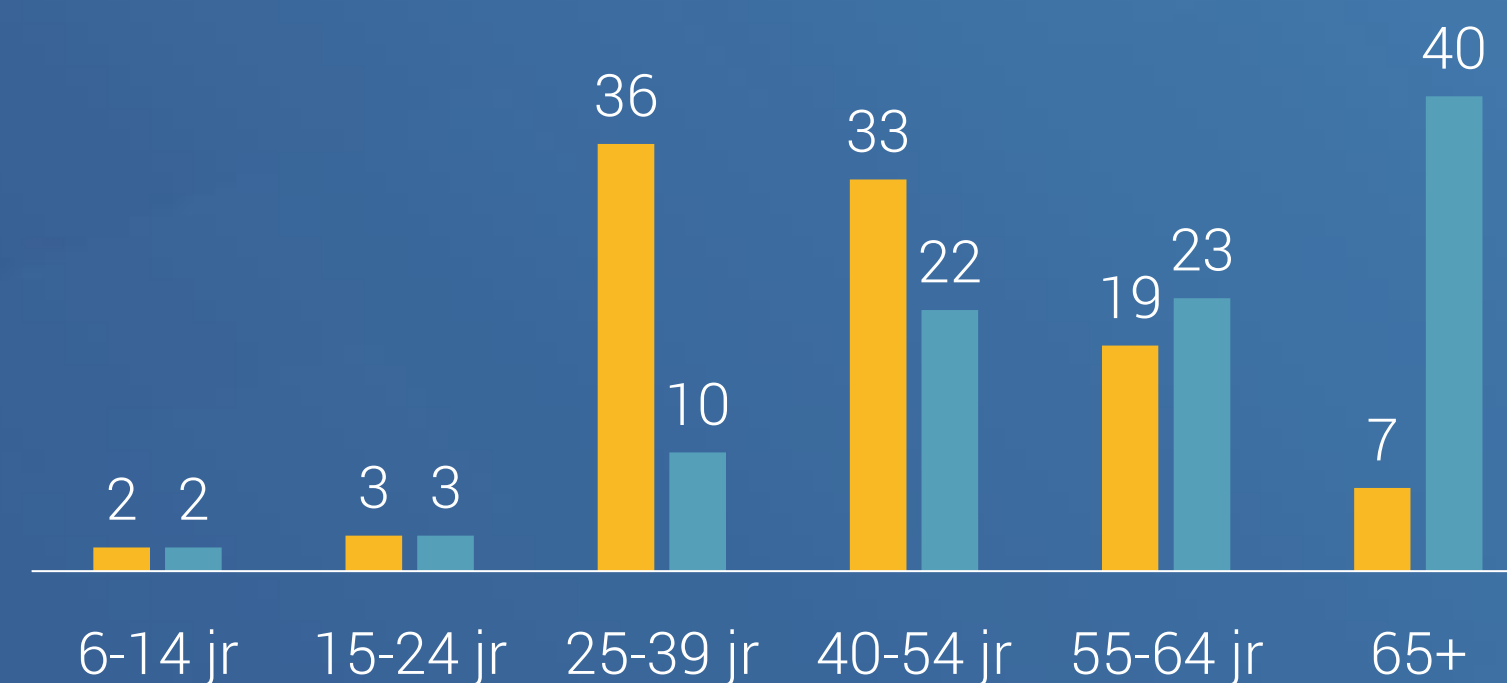

Profiel

■ Comedy Central ■ TV Zender totaal

Bron: Stichting KijkOnderzoek, mei 2022 t/m april 2023, all day.