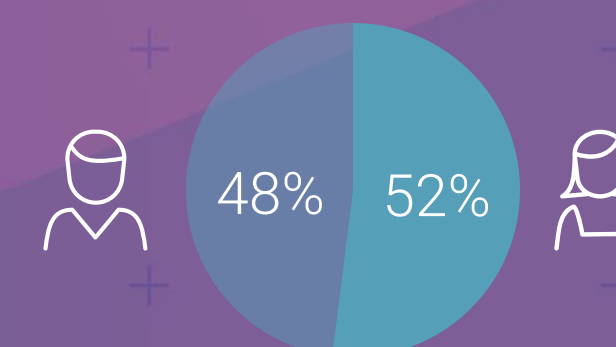

South Park

Modern Family

Marktaandeel

Mannen 25-39 jaar	4,0%
25-39 jaar	3,9%

Bereik TV (gemiddeld)

Doelgroep	Weekbereik	Maandbereik
Mannen 25-39 jaar	12%	26%
Mannen 25-39 jaar	193.000	430.000
6+	1.964.000	4.609.000

Profiel

■ Comedy Central ■ TV Zendertotaal

Bron: Bron: NMO, januari t/m december 2024, all day