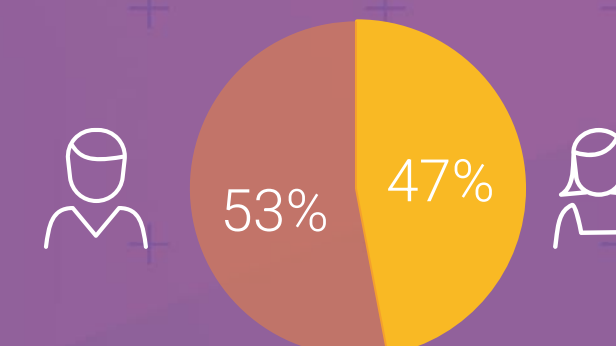

South Park

Modern Family

Marktaandeel

Mannen 25-39 jaar	4,0%
25-39 jaar	3,9%

Bereik TV (gemiddeld)

Doelgroep	Weekbereik	Maandbereik
Mannen 25-39 jaar	12%	26%
Mannen 25-39 jaar	193.000	430.000
6+	1.964.000	4.609.000

Profiel

■ Comedy Central ■ TV Zendertotaal

Bron: Bron: NMO, januari t/m december 2024, all day