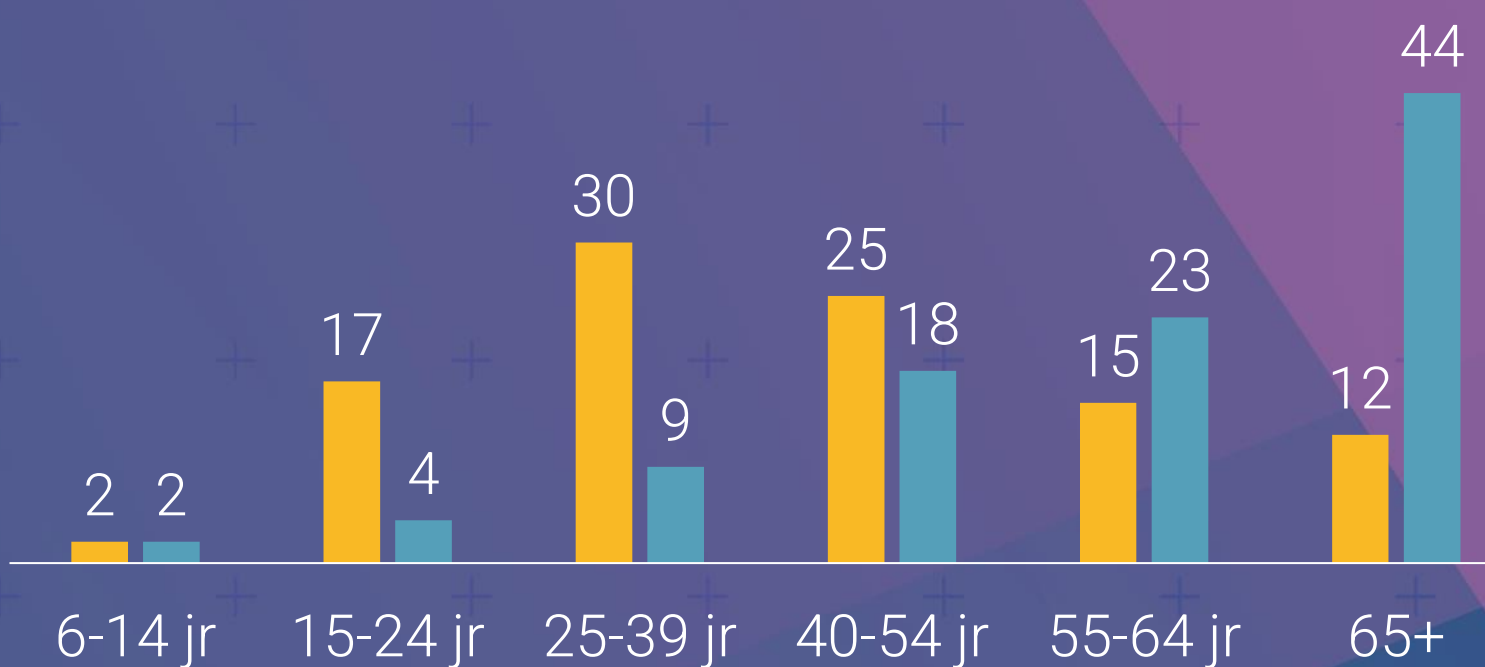

South Park

Modern Family

Marktaandeel

Mannen 25-39 jaar	4,0%
25-39 jaar	3,9%

Bereik TV (gemiddeld)

Doelgroep	Weekbereik	Maandbereik
Mannen 25-39 jaar	12%	26%
Mannen 25-39 jaar	193.000	430.000
6+	1.964.000	4.609.000

Profiel

■ Comedy Central ■ TV Zendertotaal

Bron: Bron: NMO, januari t/m december 2024, all day