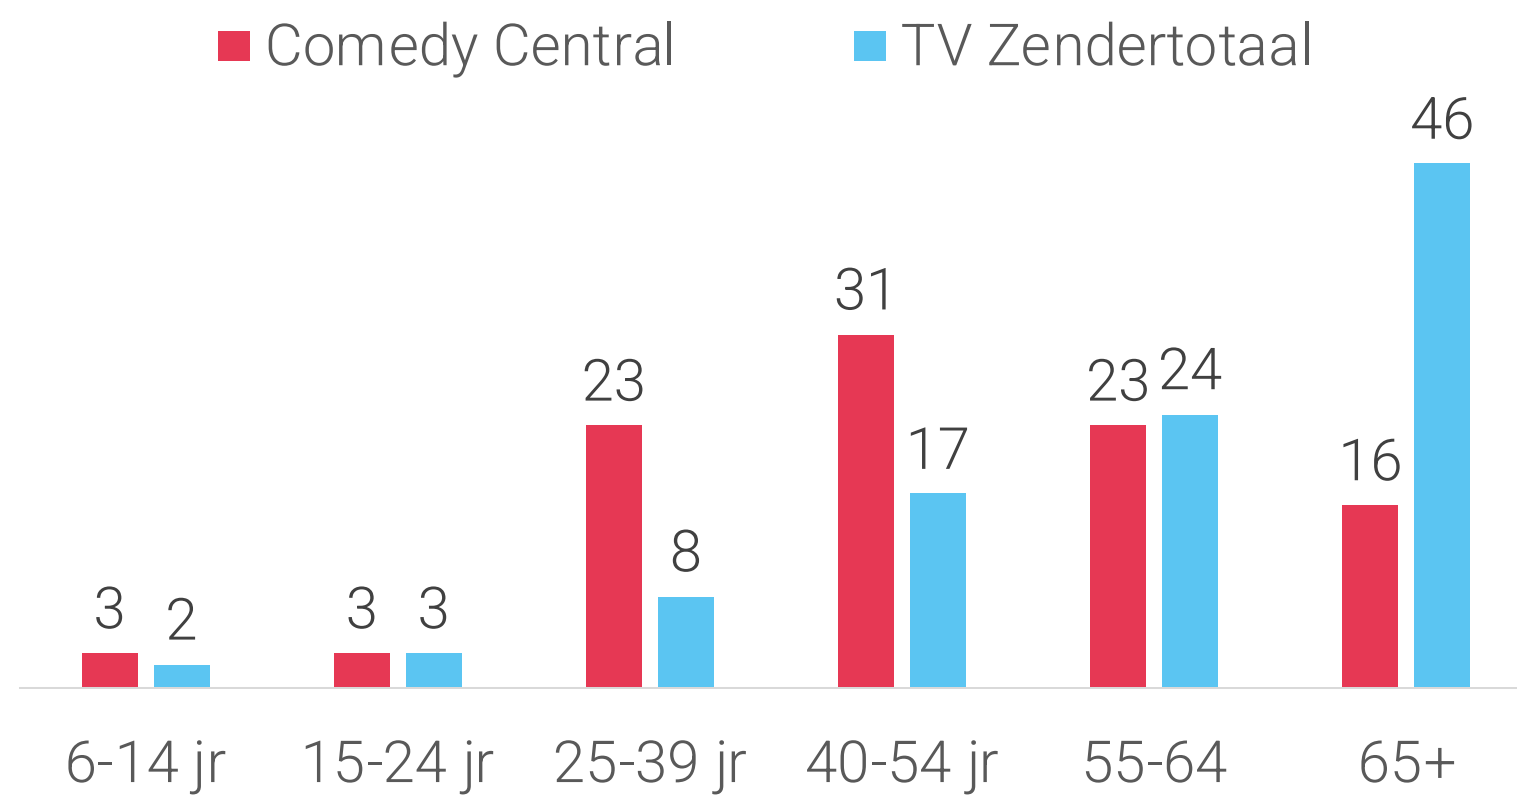

Marktaandeel

Mannen 25-39 jaar	3,0%
25-39 jaar	2,8%

Bereik TV (gemiddeld)

Doelgroep	Weekbereik	Maandbereik
Mannen 25-39 jaar	8,4%	19,9%
Mannen 25-39 jaar	145.000	344.000
6+	1.762.000	4.223.000

Profiel

Bron: NMO, 1 januari t/m 31 december 2025, all day