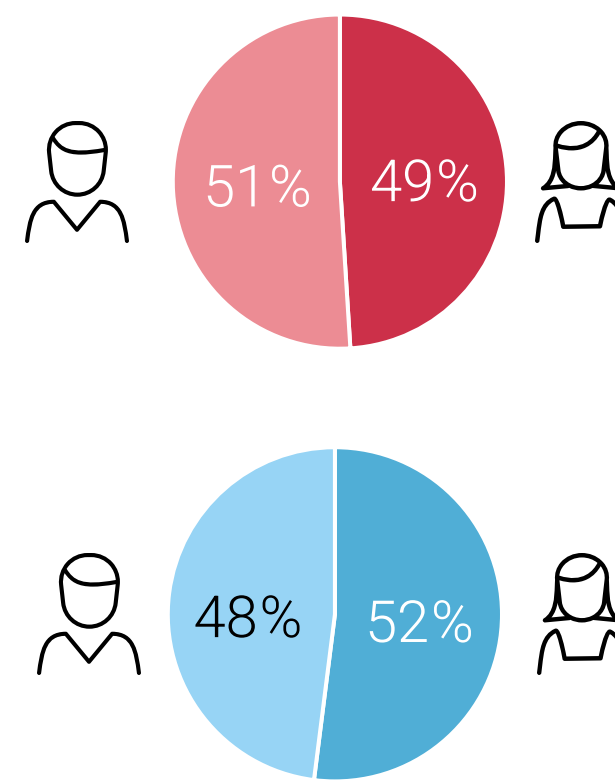

Marktaandeel

Mannen 25-39 jaar	3,0%
25-39 jaar	2,8%

Bereik TV (gemiddeld)

Doelgroep	Weekbereik	Maandbereik
Mannen 25-39 jaar	8,4%	19,9%
Mannen 25-39 jaar	145.000	344.000
6+	1.762.000	4.223.000

Profiel

Bron: NMO, 1 januari t/m 31 december 2025, all day