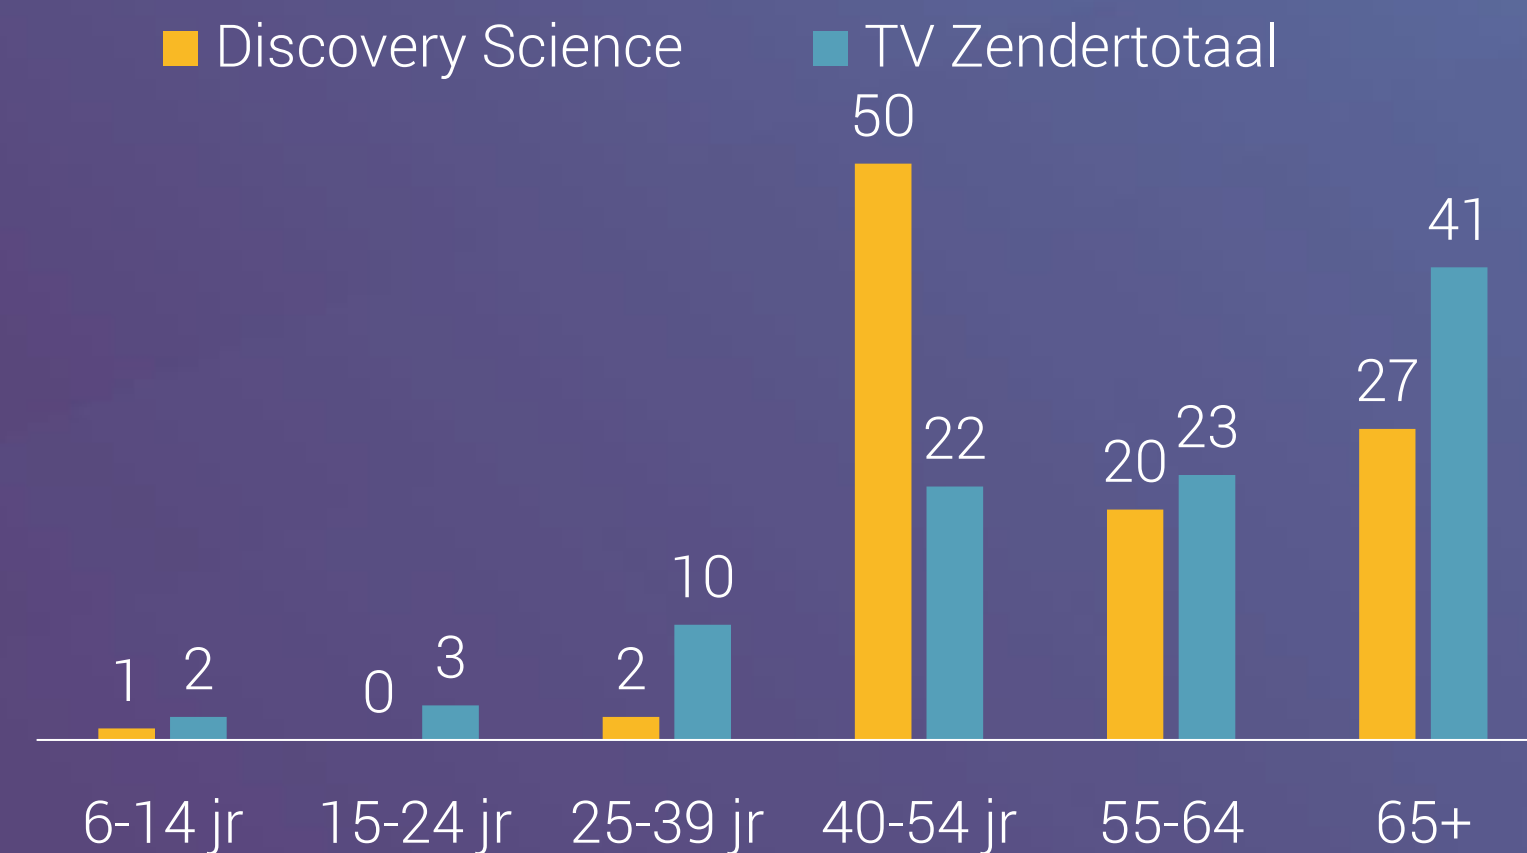

What on Earth?

Blowing Up History

How The Universe Works

The Explosion Show

Homemade Astronauts

Marktaandeel

Mannen 25-54 jaar	0,2%
25-54 jaar	0,2%

Bereik TV (gemiddeld)

Doelgroep	Weekbereik	Maandbereik
Mannen 25-54 jaar	2,2%	6,7%
Mannen 25-54 jaar	74.000	227.000
6+	274.000	851.000

Profiel

Bron: Stichting KijkOnderzoek, mei 2022 t/m april 2023, all day.