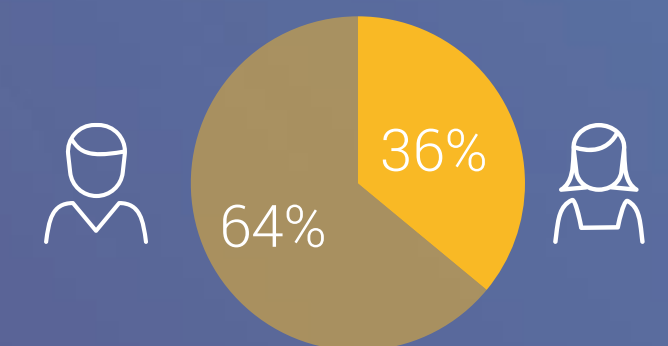

What on Earth?

Blowing Up History

How The Universe Works

The Explosion Show

Homemade Astronauts

Marktaandeel

Mannen 25-54 jaar	0,2%
25-54 jaar	0,2%

Bereik TV (gemiddeld)

Doelgroep	Weekbereik	Maandbereik
Mannen 25-54 jaar	2,2%	6,7%
Mannen 25-54 jaar	74.000	227.000
6+	274.000	851.000

Profiel

Bron: Stichting KijkOnderzoek, mei 2022 t/m april 2023, all day.