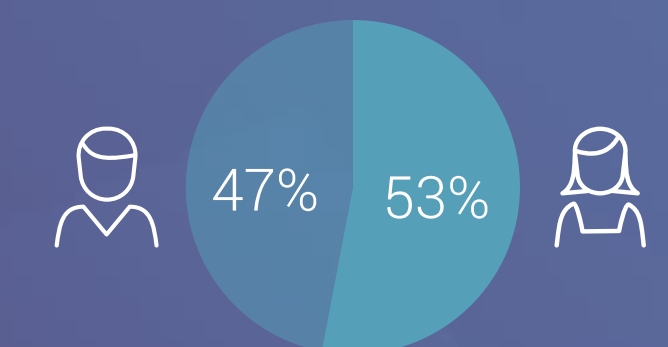

What on Earth?

Blowing Up History

How The Universe Works

The Explosion Show

Homemade Astronauts

Marktaandeel

Mannen 25-54 jaar	0,2%
25-54 jaar	0,2%

Bereik TV (gemiddeld)

Doelgroep	Weekbereik	Maandbereik
Mannen 25-54 jaar	2,2%	6,7%
Mannen 25-54 jaar	74.000	227.000
6+	274.000	851.000

Profiel

Bron: Stichting KijkOnderzoek, mei 2022 t/m april 2023, all day.