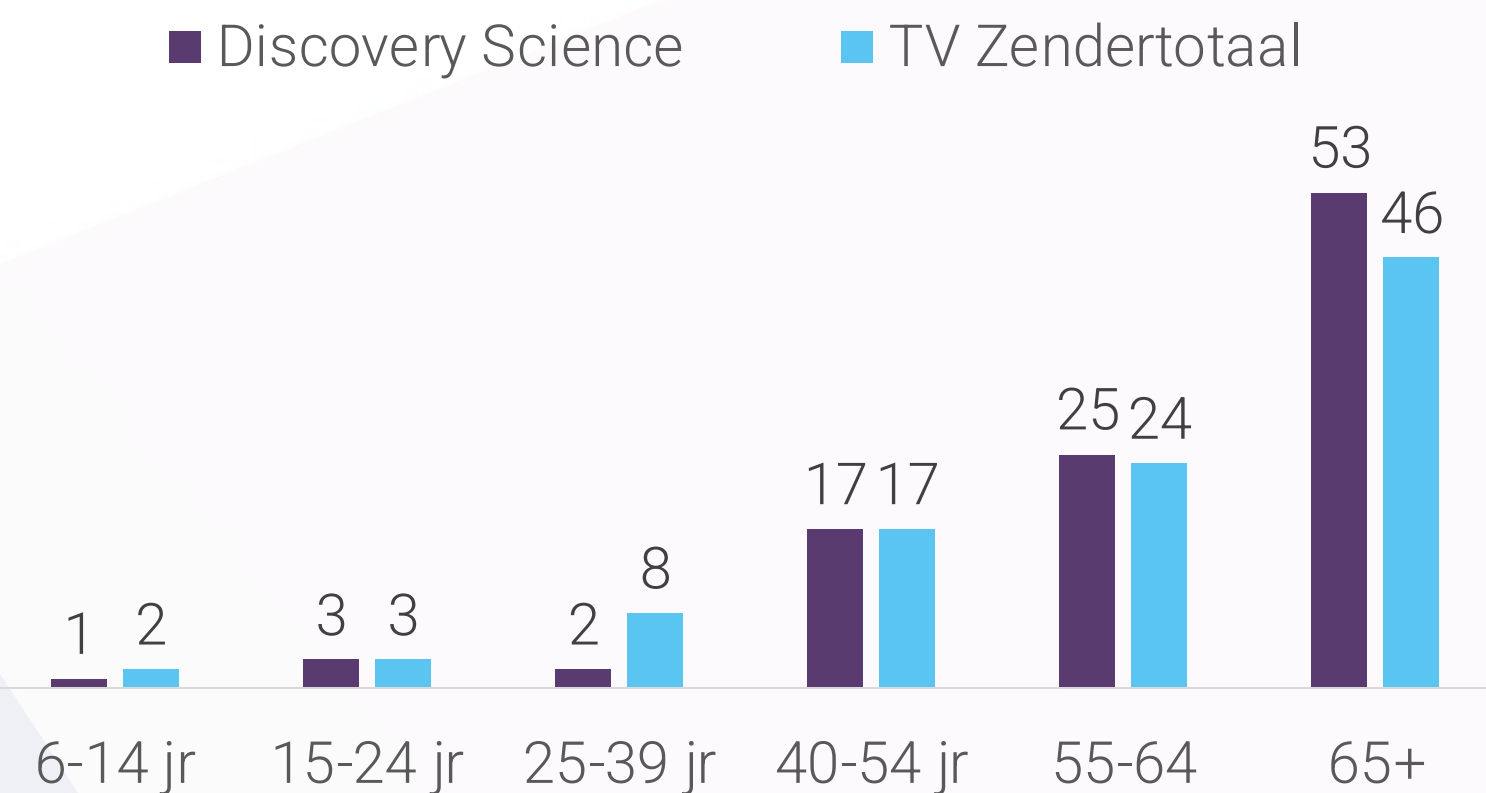

How the Universe Works

Street Science

Cooper's Treasure

NASA's Unexplained Files

Vanished

Marktaandeel

Mannen 25-54 jaar	0,1%
25-54 jaar	0,1%

Bereik TV (gemiddeld)

Doelgroep	Weekbereik	Maandbereik
Mannen 25-54 jaar	1%	3%
Mannen 25-54 jaar	27.000	88.000
6+	204.000	578.000

Profiel

Bron: NMO, 1 januari t/m 31 december 2025, all day