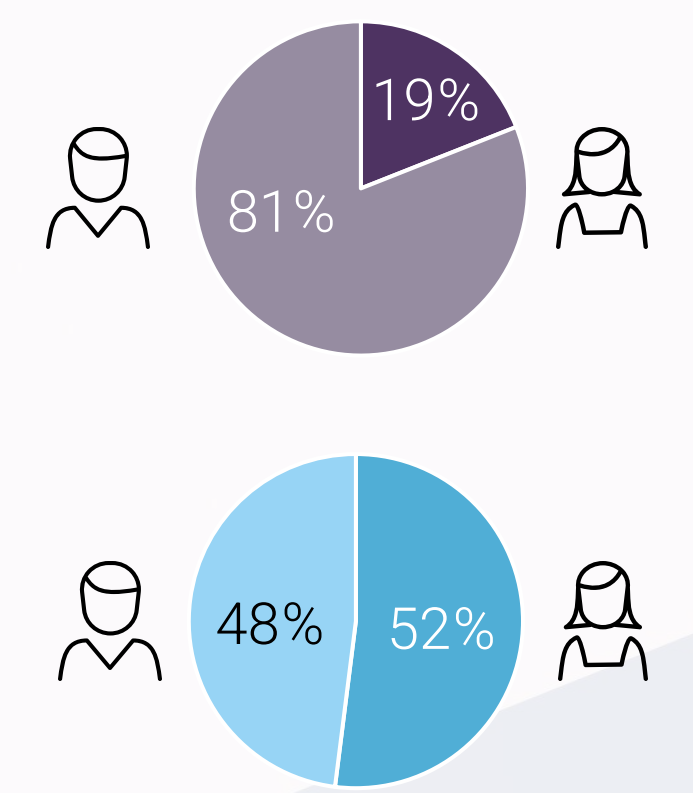

Discovery Science verrijkt de kijker met leerzame en meeslepende programma's zoals Street Science, **How the Universe Works**, **Unearthed**, **NASA's Unexplained Files**, **Vanished**, **Secrets of the Underground** en **You Have Been Warned**.

How the Universe Works

Street Science

Cooper's Treasure

NASA's Unexplained Files

Vanished

Marktaandeel

Mannen 25-54 jaar	0,1%
25-54 jaar	0,1%

Bereik TV (gemiddeld)

Doelgroep	Weekbereik	Maandbereik
Mannen 25-54 jaar	1%	3%
Mannen 25-54 jaar	27.000	88.000
6+	204.000	578.000

Profiel

Bron: NMO, 1 januari t/m 31 december 2025, all day