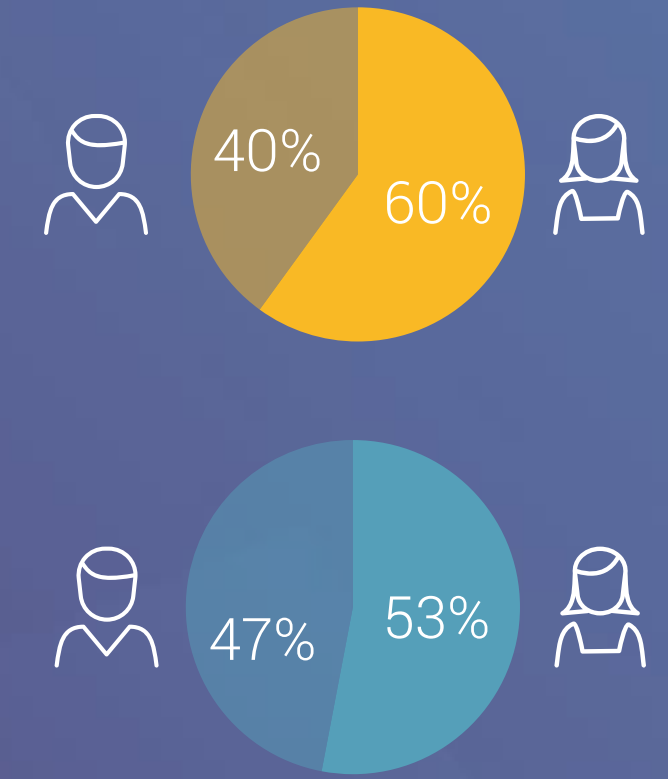

Ducktales

Decendants

Muppet baby's

Puppy Vriendjes

Miraculous

Marktaandeel

Meisjes 6-12 jaar	3,7%
6-12 jaar	3,1%

Bereik TV (gemiddeld)

Doelgroep	Weekbereik	Maandbereik
Meisjes 6-12 jaar	9%	19%
Meisjes 6-12 jaar	54.000	121.000
6+	365.000	1.082.000

Profiel

Bron: Stichting KijkOnderzoek, maart 2022 t/m februari 2023, 06:00-21:00.