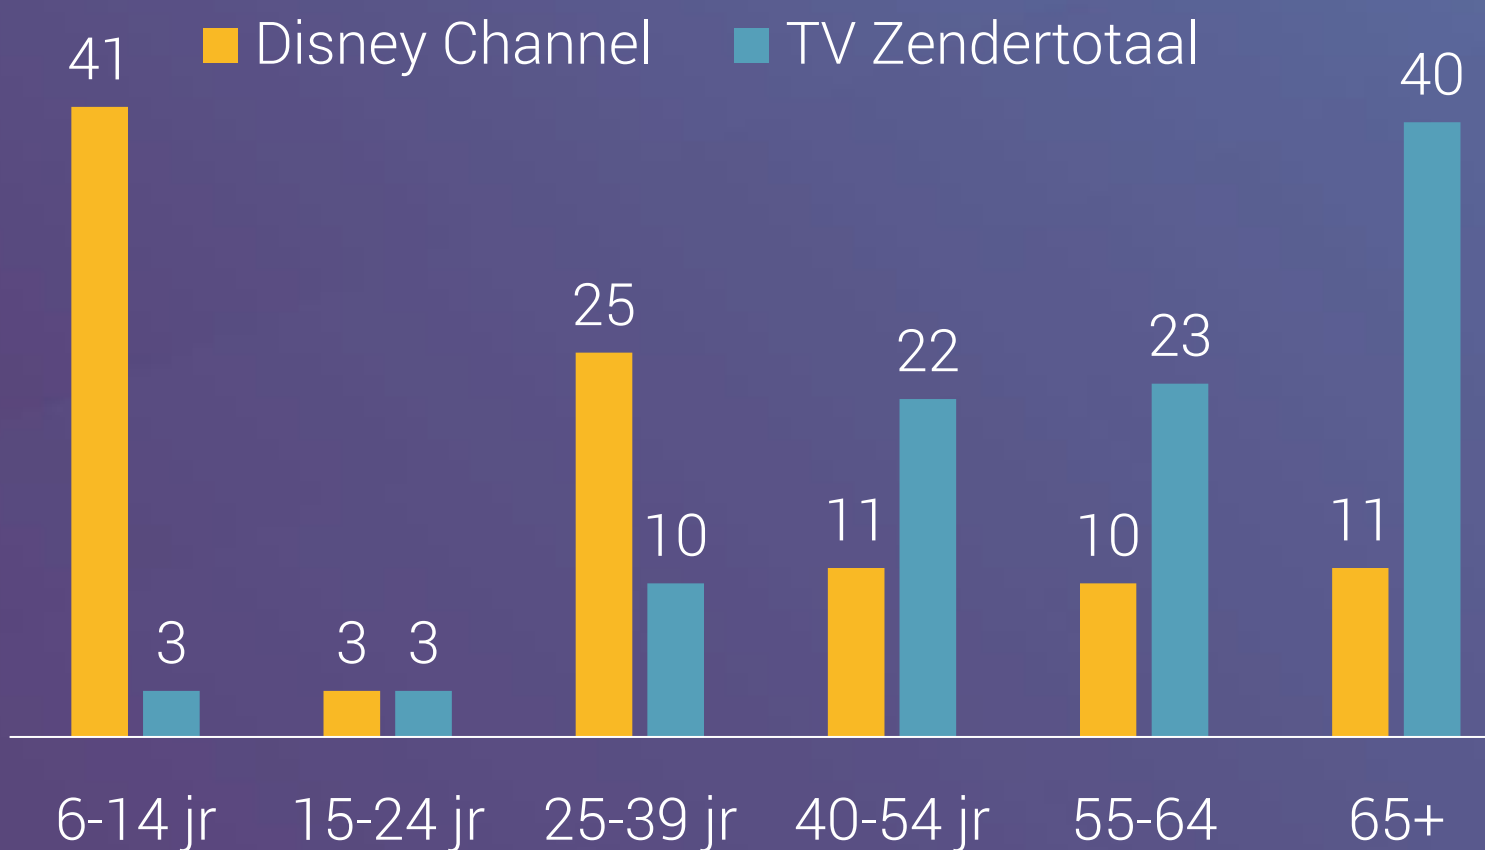

Ducktales

Decendants

Muppet baby's

Puppy Vriendjes

Miraculous

Marktaandeel

Meisjes 6-12 jaar	3,7%
6-12 jaar	3,1%

Bereik TV (gemiddeld)

Doelgroep	Weekbereik	Maandbereik
Meisjes 6-12 jaar	9%	19%
Meisjes 6-12 jaar	54.000	121.000
6+	365.000	1.082.000

Profiel

Bron: Stichting KijkOnderzoek, maart 2022 t/m februari 2023, 06:00-21:00.