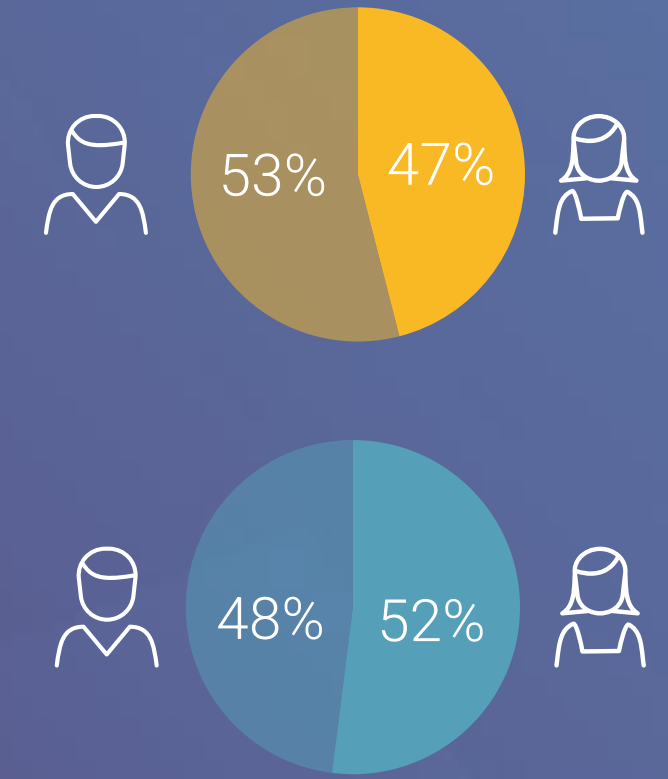

Profiel

Bron: NMO, januari t/m december 2024, 06:00-21:00 uur.