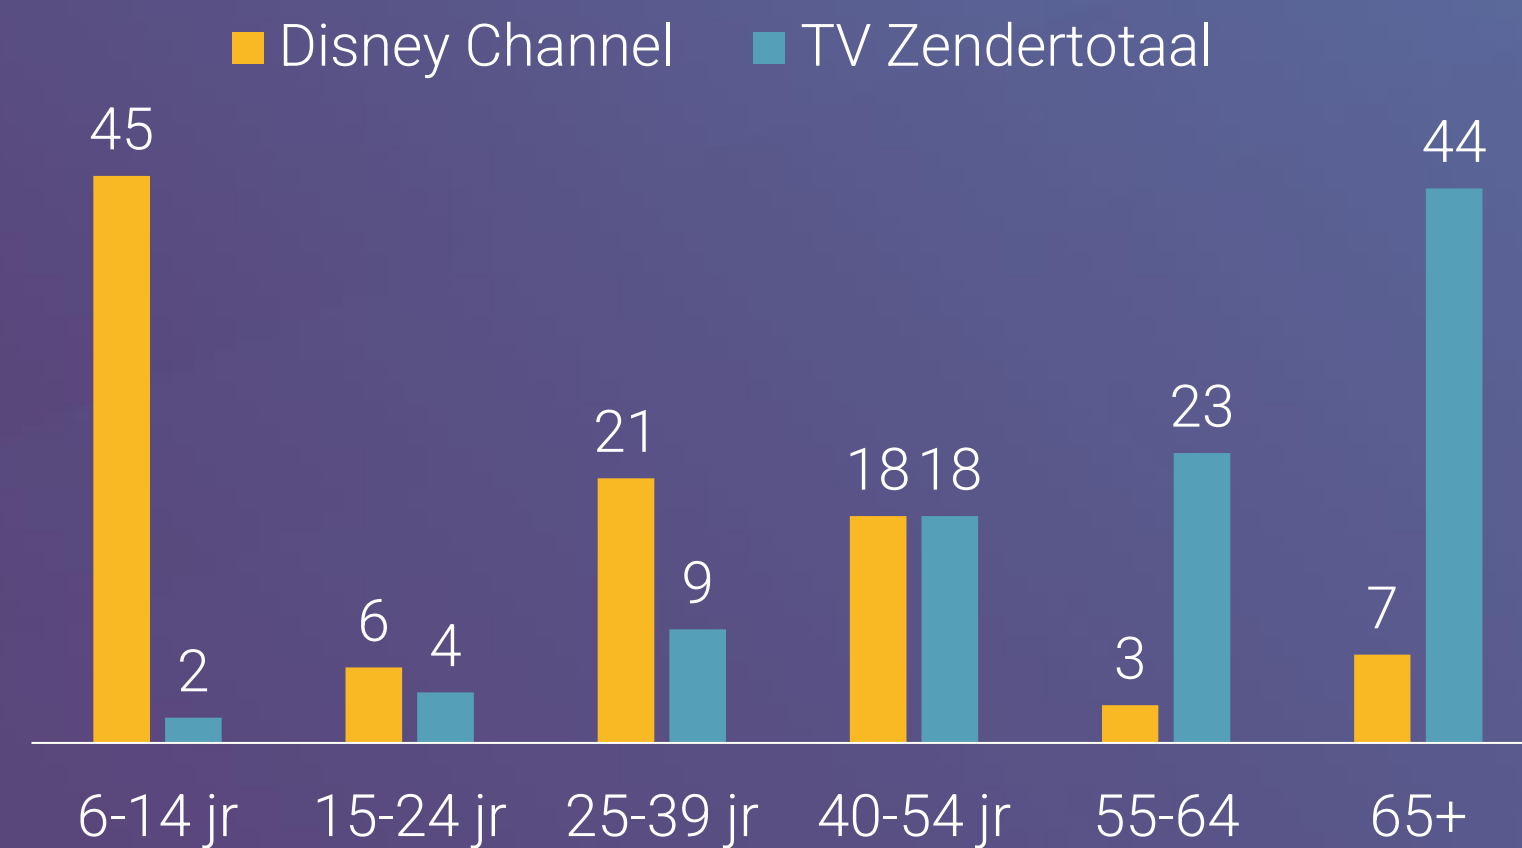

Kijk elke dag **Disney Channel** voor de **leukste, grappigste** en **nieuwste series**.

Ducktales

Decendants

Muppet baby's

Puppy Vriendjes

Miraculous

### Marktaandeel

Meisjes 6-12 jaar	3,6%
6-12 jaar	3,4%

### Bereik TV (gemiddeld)

Doelgroep	Weekbereik	Maandbereik
Meisjes 6-12 jaar	6%	12%
Meisjes 6-12 jaar	38.000	76.000
6+	239.000	613.000

### Profiel

Bron: NMO, januari t/m december 2024, 06:00-21:00 uur.