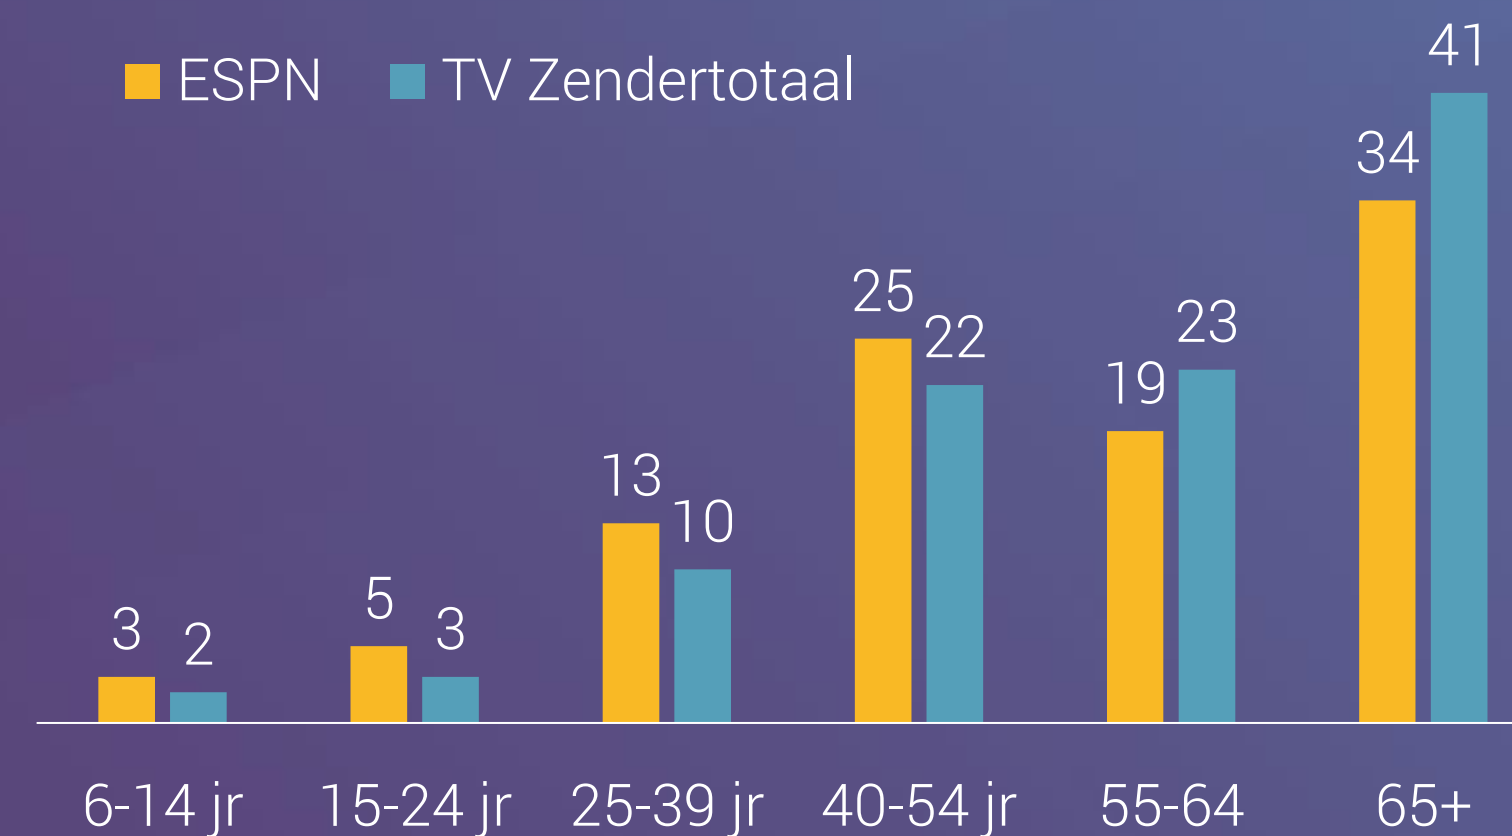

Eredivisie voetbal

KNVB Beker

Europa League

Conference League

Keuken Kampioen Divisie

Marktaandeel

Mannen 25-54 jaar	2,5%
25-54 jaar	1,6%

Bereik TV (gemiddeld)

Doelgroep	Weekbereik	Maandbereik
Mannen 25-54 jaar	20%	39%
Mannen 25-54 jaar	669.000	1.310.000
6+	2.505.000	5.327.000

Profiel

■ ESPN ■ TV Zendertotaal

Bron: Stichting KijkOnderzoek, juni 2022 t/m mei 2023, all day.