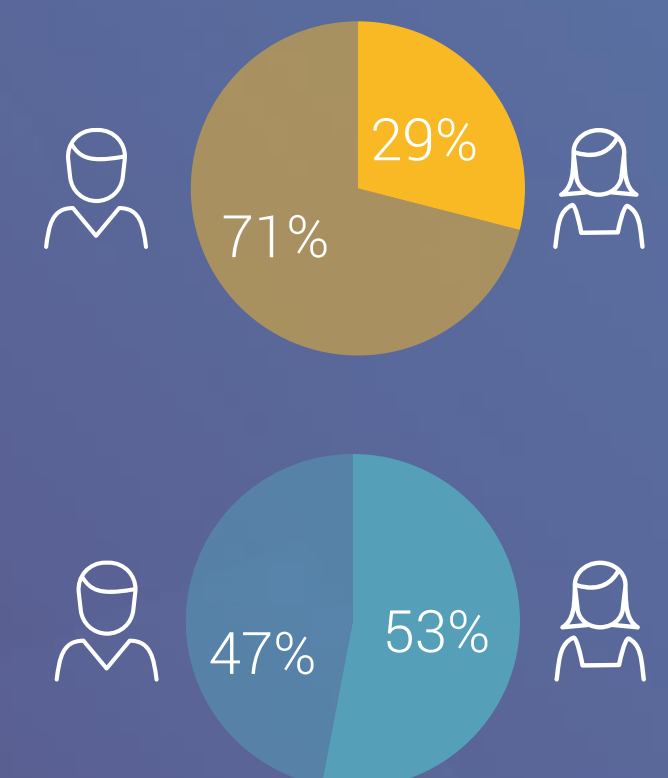

Eredivisie voetbal

KNVB Beker

Europa League

Conference League

Keuken Kampioen Divisie

Marktaandeel

Mannen 25-54 jaar	2,5%
25-54 jaar	1,6%

Bereik TV (gemiddeld)

Doelgroep	Weekbereik	Maandbereik
Mannen 25-54 jaar	20%	39%
Mannen 25-54 jaar	669.000	1.310.000
6+	2.505.000	5.327.000

Profiel

■ ESPN ■ TV Zendertotaal

Bron: Stichting KijkOnderzoek, juni 2022 t/m mei 2023, all day.