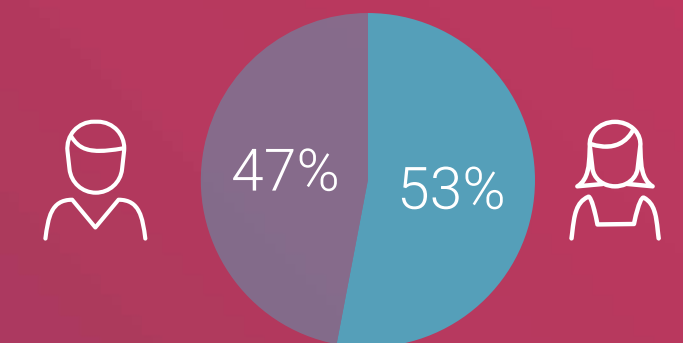

Pit Bulls & Parolees

Whale Wars

The Vet Life

Dog 101: New Tricks

My Cat From Hell

Marktaandeel

Vrouwen 25-54 jaar 0,1%

25-54 jaar 0,1%

Bereik TV (gemiddeld)

Doelgroep	Weekbereik	Maandbereik
Vrouwen 25-54 jaar	1%	5%
Vrouwen 25-54 jaar	47.000	158.000
6+	247.000	822.000

Profiel

■ Animal Planet ■ TV Zendertotaal

Bron: Stichting KijkOnderzoek, september 2023 t/m augustus 2024, all day.