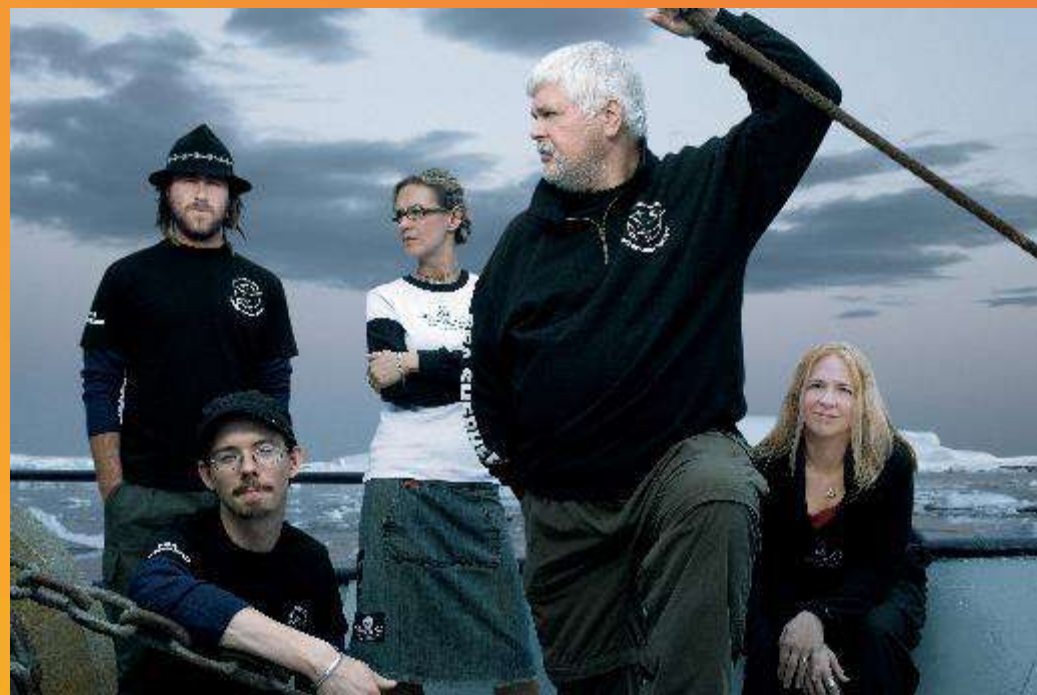

Whale Wars

Marktaandeel

Vrouwen 25-54 jaar 0,1%

25-54 jaar 0,1%

Bereik TV (gemiddeld)

Doelgroep	Weekbereik	Maandbereik
Vrouwen 25-54 jaar	1%	5%
Vrouwen 25-54 jaar	47.000	158.000
6+	247.000	822.000

Profiel

■ Animal Planet ■ TV Zendertotaal

Bron: Stichting KijkOnderzoek, september 2023 t/m augustus 2024, all day.