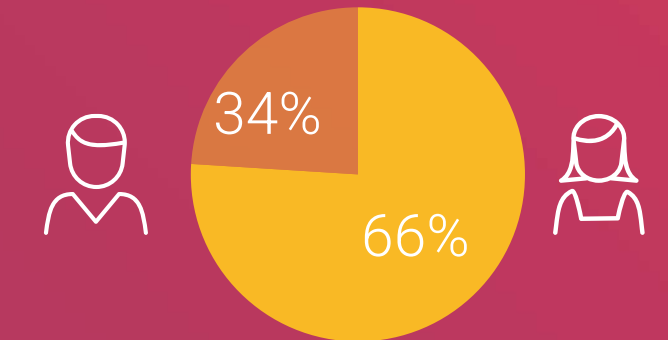

Pit Bulls & Parolees

Whale Wars

The Vet Life

Dog 101: New Tricks

My Cat From Hell

Marktaandeel

Vrouwen 25-54 jaar 0,1%

25-54 jaar 0,1%

Bereik TV (gemiddeld)

Doelgroep	Weekbereik	Maandbereik
Vrouwen 25-54 jaar	1%	5%
Vrouwen 25-54 jaar	47.000	158.000
6+	247.000	822.000

Profiel

■ Animal Planet ■ TV Zendertotaal

Bron: Stichting KijkOnderzoek, september 2023 t/m augustus 2024, all day.