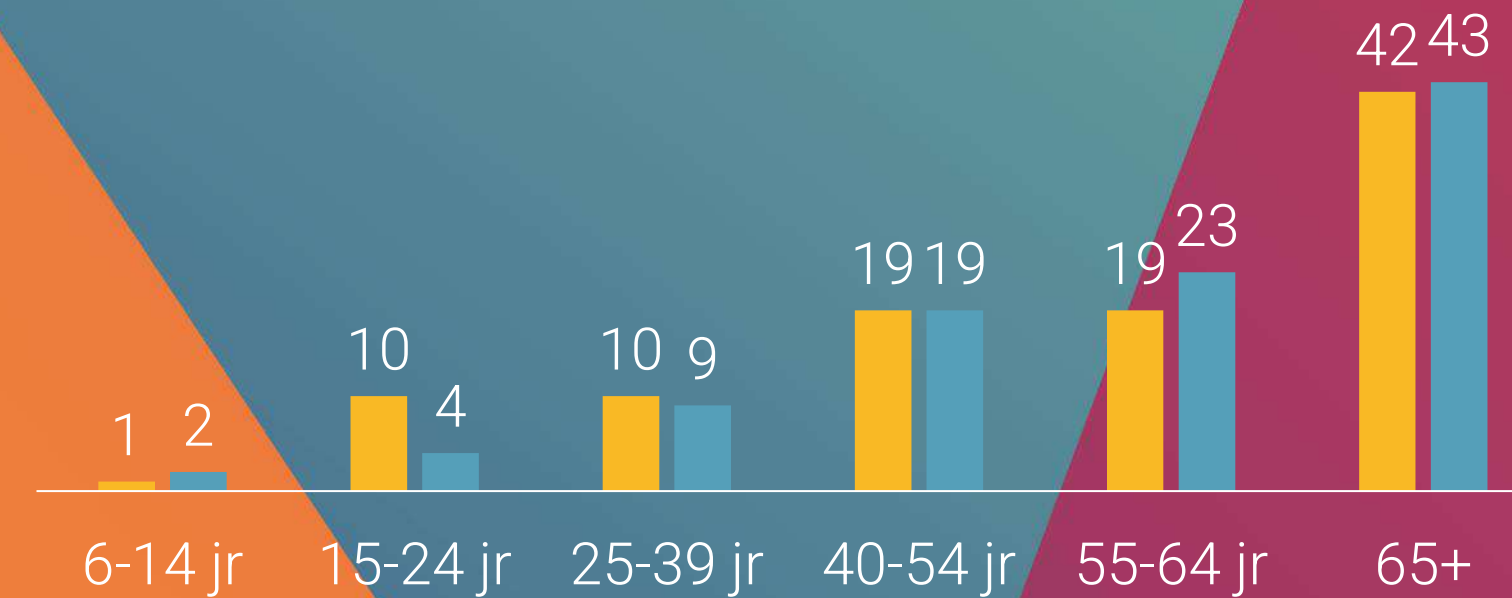

Pit Bulls & Parolees

Whale Wars

The Vet Life

Dog 101: New Tricks

My Cat From Hell

Marktaandeel

Vrouwen 25-54 jaar 0,1%

25-54 jaar 0,1%

Bereik TV (gemiddeld)

Doelgroep	Weekbereik	Maandbereik
Vrouwen 25-54 jaar	1%	5%
Vrouwen 25-54 jaar	47.000	158.000
6+	247.000	822.000

Profiel

■ Animal Planet ■ TV Zendertotaal

Bron: Stichting KijkOnderzoek, september 2023 t/m augustus 2024, all day.