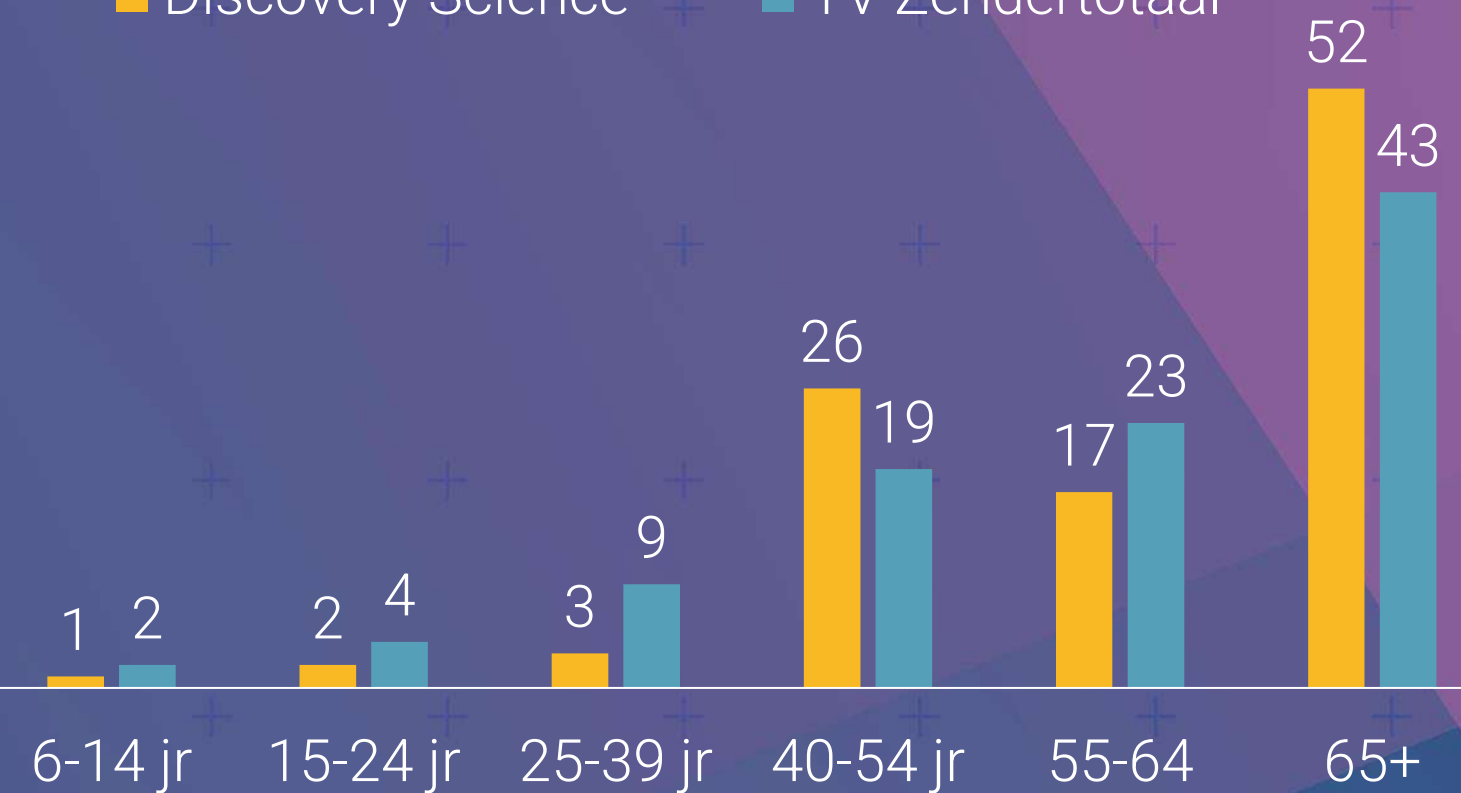

Unearthed

Vanished

Secrets Of The Underground

Street Science

Nasa's Unexplained Files

Marktaandeel

Mannen 25-54 jaar	0,1%
25-54 jaar	0,1%

Bereik TV (gemiddeld)

Doelgroep	Weekbereik	Maandbereik
Mannen 25-54 jaar	1%	3%
Mannen 25-54 jaar	31.000	98.000
6+	192.000	590.000

Profiel

Discovery Science TV Zendertotaal

Bron: Stichting KijkOnderzoek, september 2023 t/m augustus 2024 all day.