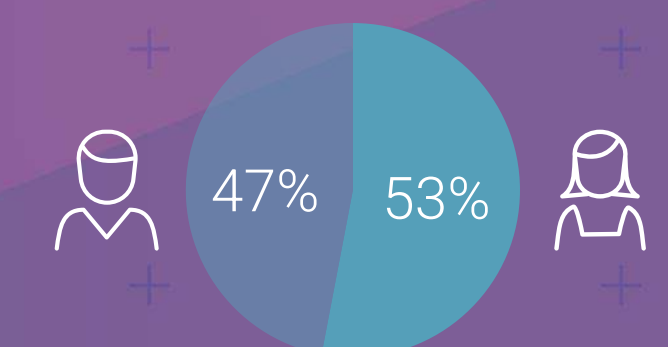

Doelgroep	Weekbereik	Maandbereik
Mannen 25-54 jaar	1%	3%
Mannen 25-54 jaar	31.000	98.000
6+	192.000	590.000

Profiel

Discovery Science TV Zendertotaal

Bron: Stichting KijkOnderzoek, september 2023 t/m augustus 2024 all day.