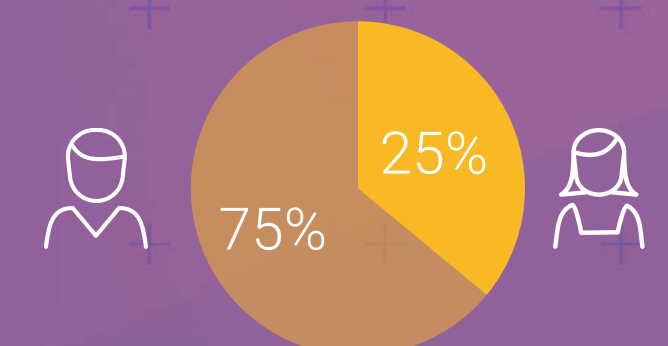

Doelgroep	Weekbereik	Maandbereik
Mannen 25-54 jaar	1%	3%
Mannen 25-54 jaar	31.000	98.000
6+	192.000	590.000

Profiel

Discovery Science TV Zendertotaal

Bron: Stichting KijkOnderzoek, september 2023 t/m augustus 2024 all day.