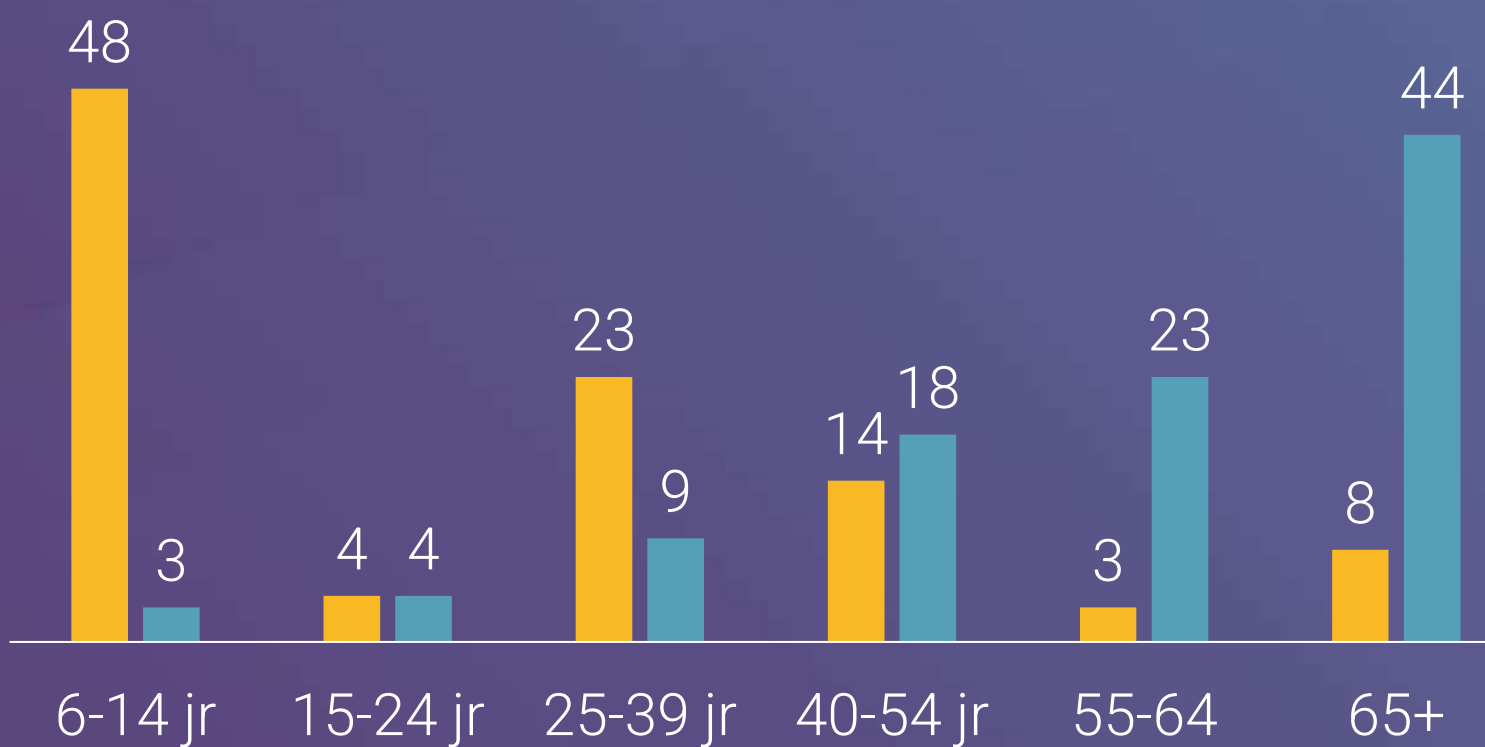

### Marktaandeel

Meisjes 6-12 jaar	3,5%
6-12 jaar	3,4%

### Bereik TV (gemiddeld)

Doelgroep	Weekbereik	Maandbereik
Meisjes 6-12 jaar	6%	12%
Meisjes 6-12 jaar	39.000	78.000
6+	230.000	595.000

### Profiel

■ Disney Channel ■ TV Zendertotaal

Bron: Stichting KijkOnderzoek, september 2023 t/m augustus 2024, 06:00-21:00.