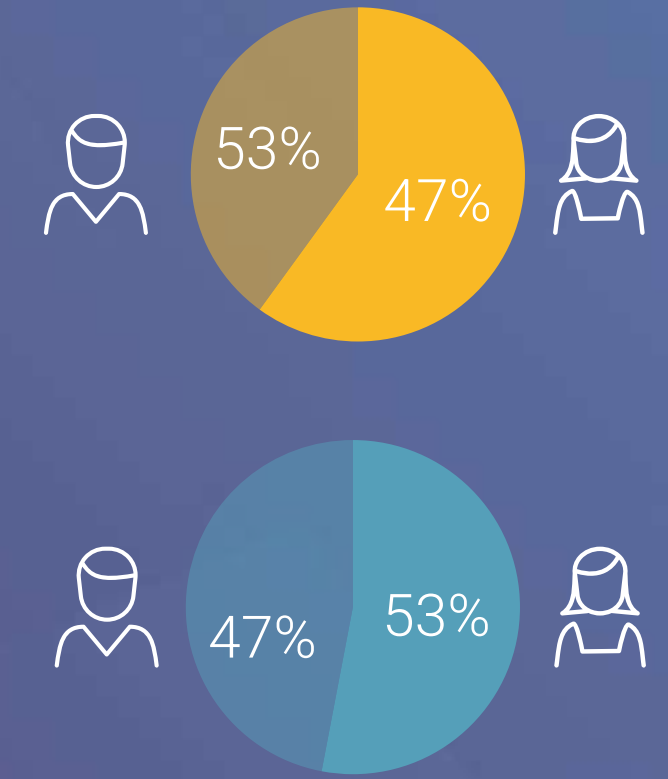

Profiel

■ Disney Channel ■ TV Zendertotaal

Bron: Stichting KijkOnderzoek, september 2023 t/m augustus 2024, 06:00-21:00.