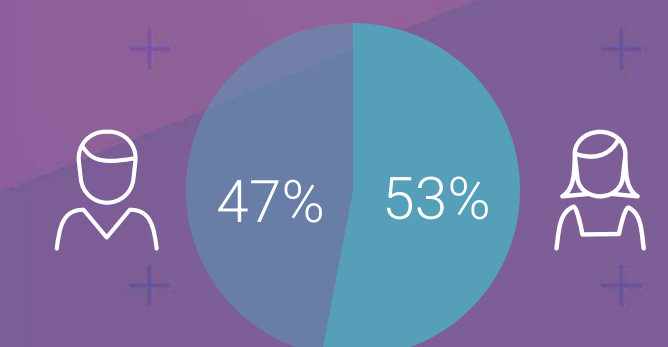

Eredivisie Voetbal Mannen & Vrouwen

KNVB Beker

Fresia & Milan Parkeren De Bus

Dit Was Het Weekend

NBA, MLB, NFL & NHL

Marktaandeel

Mannen 25-54 jaar	3,8%
25-54 jaar	2,8%

Bereik TV (gemiddeld)

Doelgroep	Weekbereik	Maandbereik
Mannen 25-54 jaar	19%	37%
Mannen 25-54 jaar	656.000	1.255.000
6+	3.085.000	6.181.000

Profiel

Bron: NMO, september 2023 t/m augustus 2024, all day. Cijfers o.b.v. zenders ESPN t/m ESPN 4.