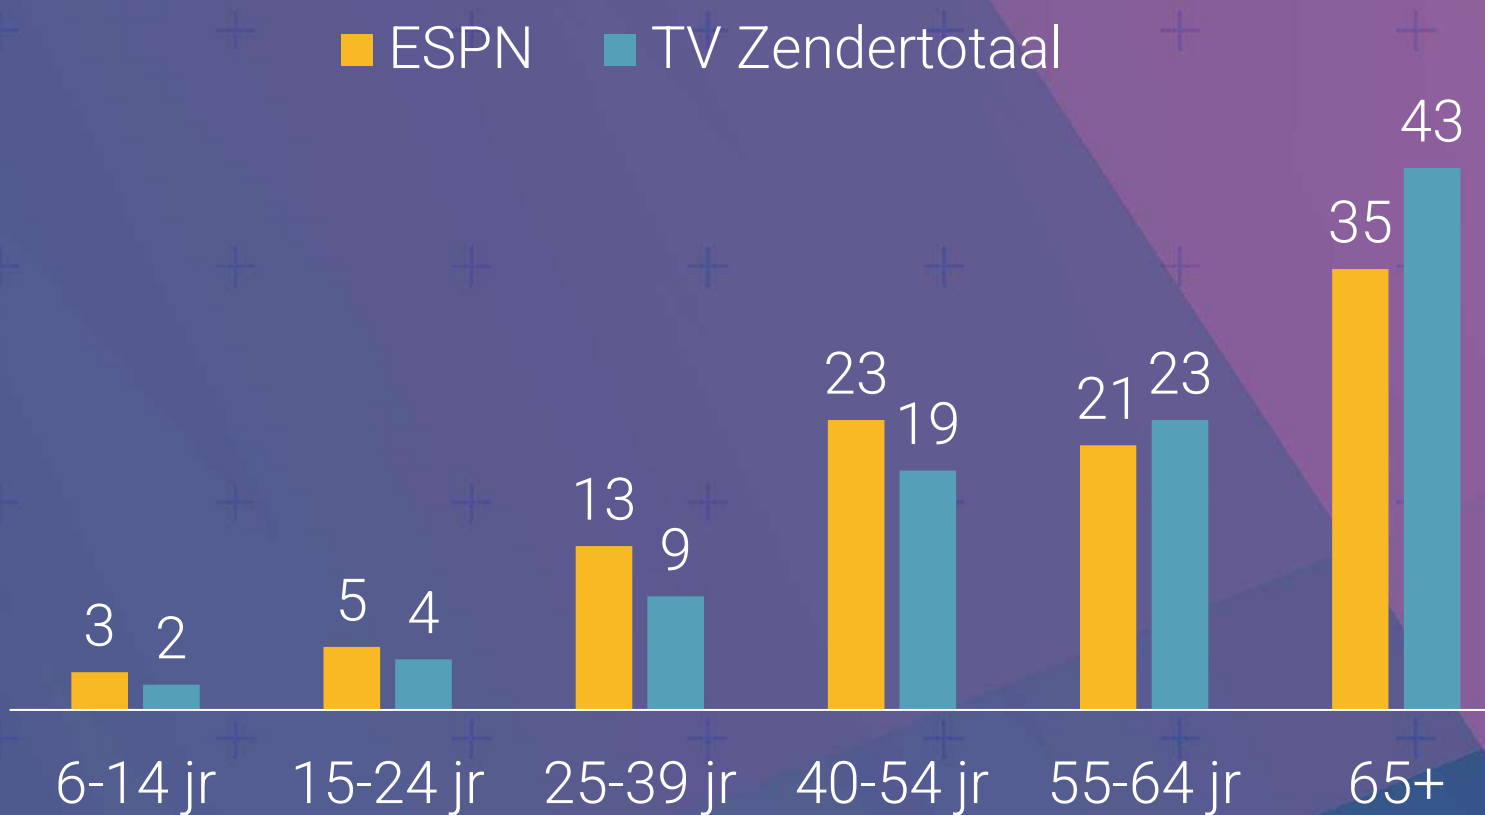

Eredivisie Voetbal Mannen & Vrouwen

KNVB Beker

Fresia & Milan Parkeren De Bus

Dit Was Het Weekend

NBA, MLB, NFL & NHL

Marktaandeel

Mannen 25-54 jaar	3,8%
25-54 jaar	2,8%

Bereik TV (gemiddeld)

Doelgroep	Weekbereik	Maandbereik
Mannen 25-54 jaar	19%	37%
Mannen 25-54 jaar	656.000	1.255.000
6+	3.085.000	6.181.000

Profiel

Bron: NMO, september 2023 t/m augustus 2024, all day. Cijfers o.b.v. zenders ESPN t/m ESPN 4.