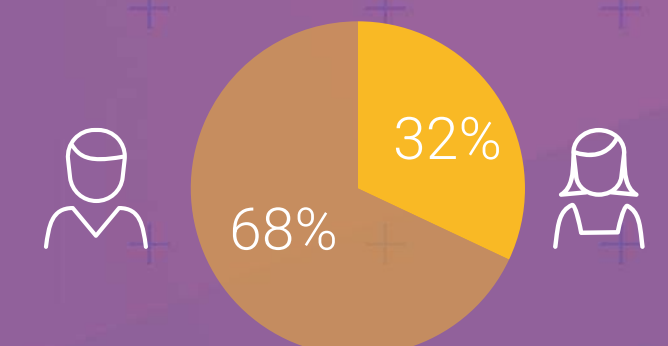

Eredivisie Voetbal Mannen & Vrouwen

KNVB Beker

Fresia & Milan Parkeren De Bus

Dit Was Het Weekend

NBA, MLB, NFL & NHL

Marktaandeel

Mannen 25-54 jaar	3,8%
25-54 jaar	2,8%

Bereik TV (gemiddeld)

Doelgroep	Weekbereik	Maandbereik
Mannen 25-54 jaar	19%	37%
Mannen 25-54 jaar	656.000	1.255.000
6+	3.085.000	6.181.000

Profiel

Bron: NMO, september 2023 t/m augustus 2024, all day. Cijfers o.b.v. zenders ESPN t/m ESPN 4.