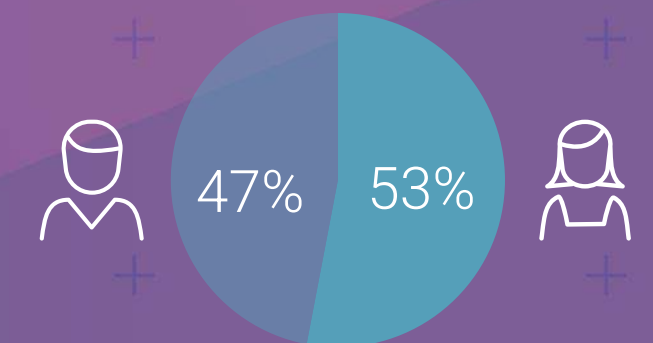

Africa's Deadly Kingdom

Planet Carnivore

Prairie Dog Manor

Deadly Instincts

Savage Kingdom

Marktaandeel

25-54 jaar	0,04%
Mannen 25-54 jaar	0,06%

Bereik TV (gemiddeld)

Doelgroep	Weekbereik	Maandbereik
25-54 jaar	1%	4%
25-54 jaar	78.000	271.000
6+	278.000	879.000

Profiel

■ Nat Geo Wild ■ TV Zendertotaal

Bron: NMO, september 2023 t/m augustus 2024, all day