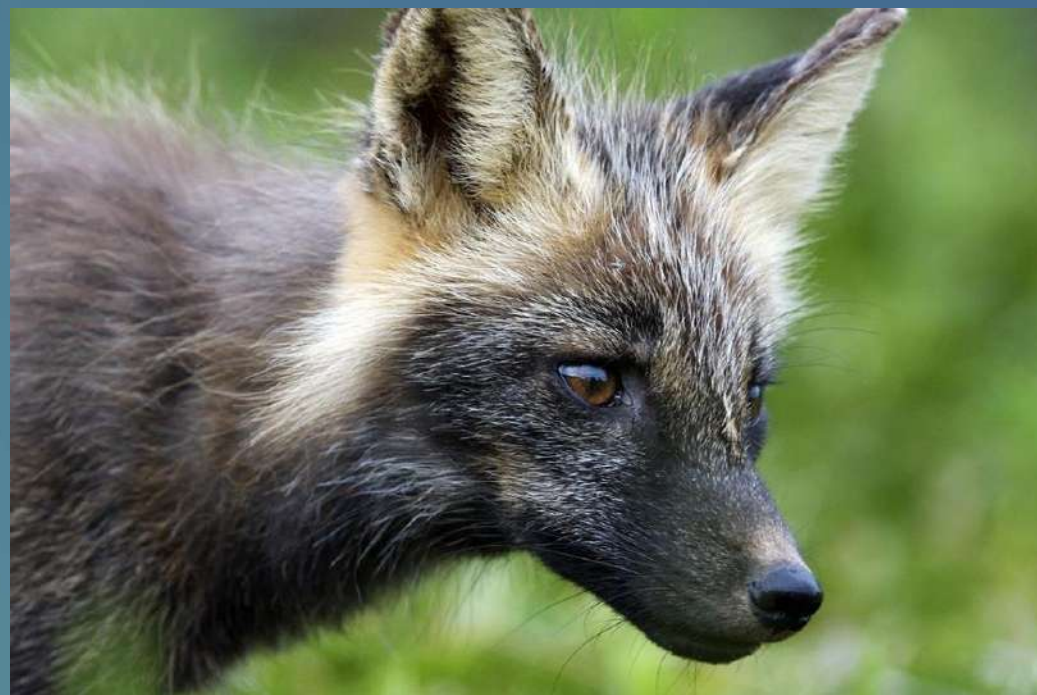

Planet Carnivore