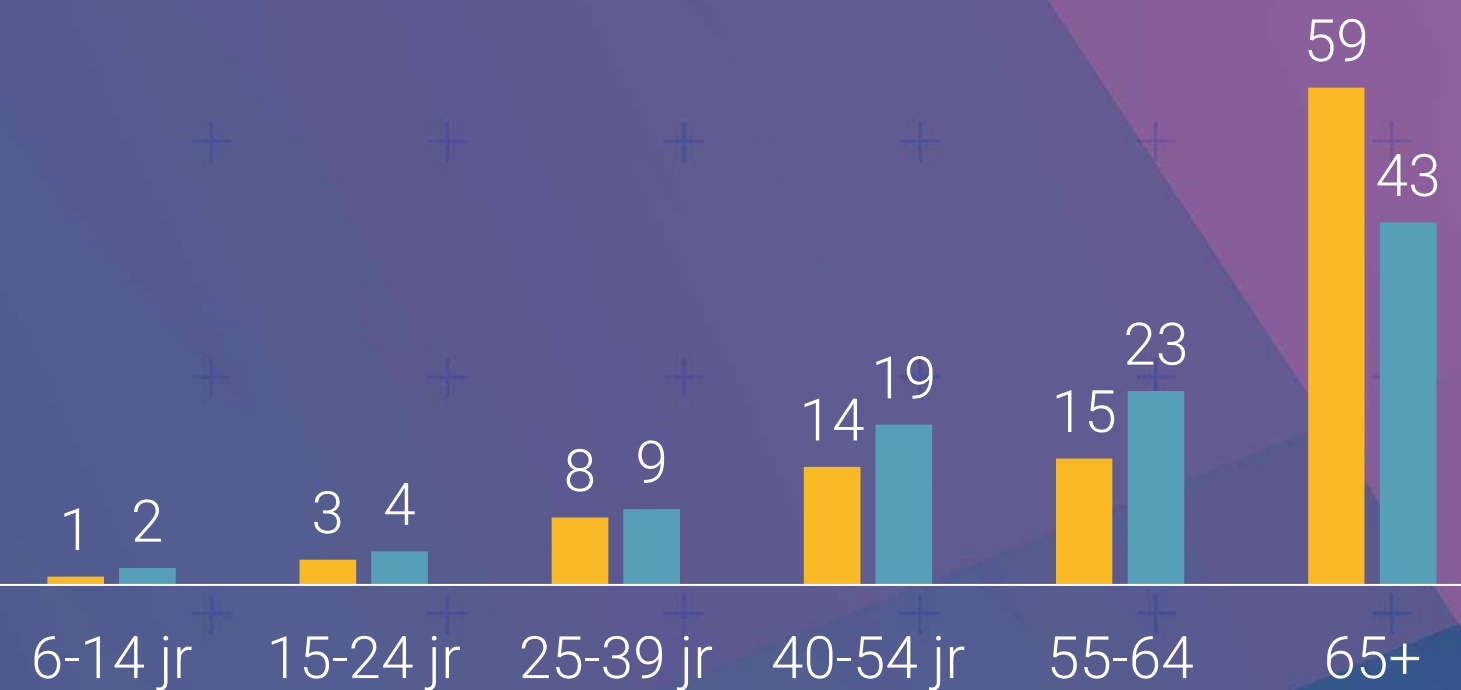

Africa's Deadly Kingdom

Planet Carnivore

Prairie Dog Manor

Deadly Instincts

Savage Kingdom

Marktaandeel

25-54 jaar	0,04%
Mannen 25-54 jaar	0,06%

Bereik TV (gemiddeld)

Doelgroep	Weekbereik	Maandbereik
25-54 jaar	1%	4%
25-54 jaar	78.000	271.000
6+	278.000	879.000

Profiel

■ Nat Geo Wild ■ TV Zendertotaal

Bron: NMO, september 2023 t/m augustus 2024, all day