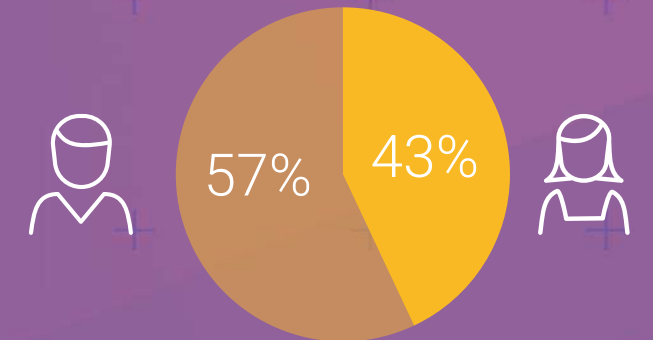

Africa's Deadly Kingdom

Planet Carnivore

Prairie Dog Manor

Deadly Instincts

Savage Kingdom

Marktaandeel

25-54 jaar	0,04%
Mannen 25-54 jaar	0,06%

Bereik TV (gemiddeld)

Doelgroep	Weekbereik	Maandbereik
25-54 jaar	1%	4%
25-54 jaar	78.000	271.000
6+	278.000	879.000

Profiel

■ Nat Geo Wild ■ TV Zendertotaal

Bron: NMO, september 2023 t/m augustus 2024, all day