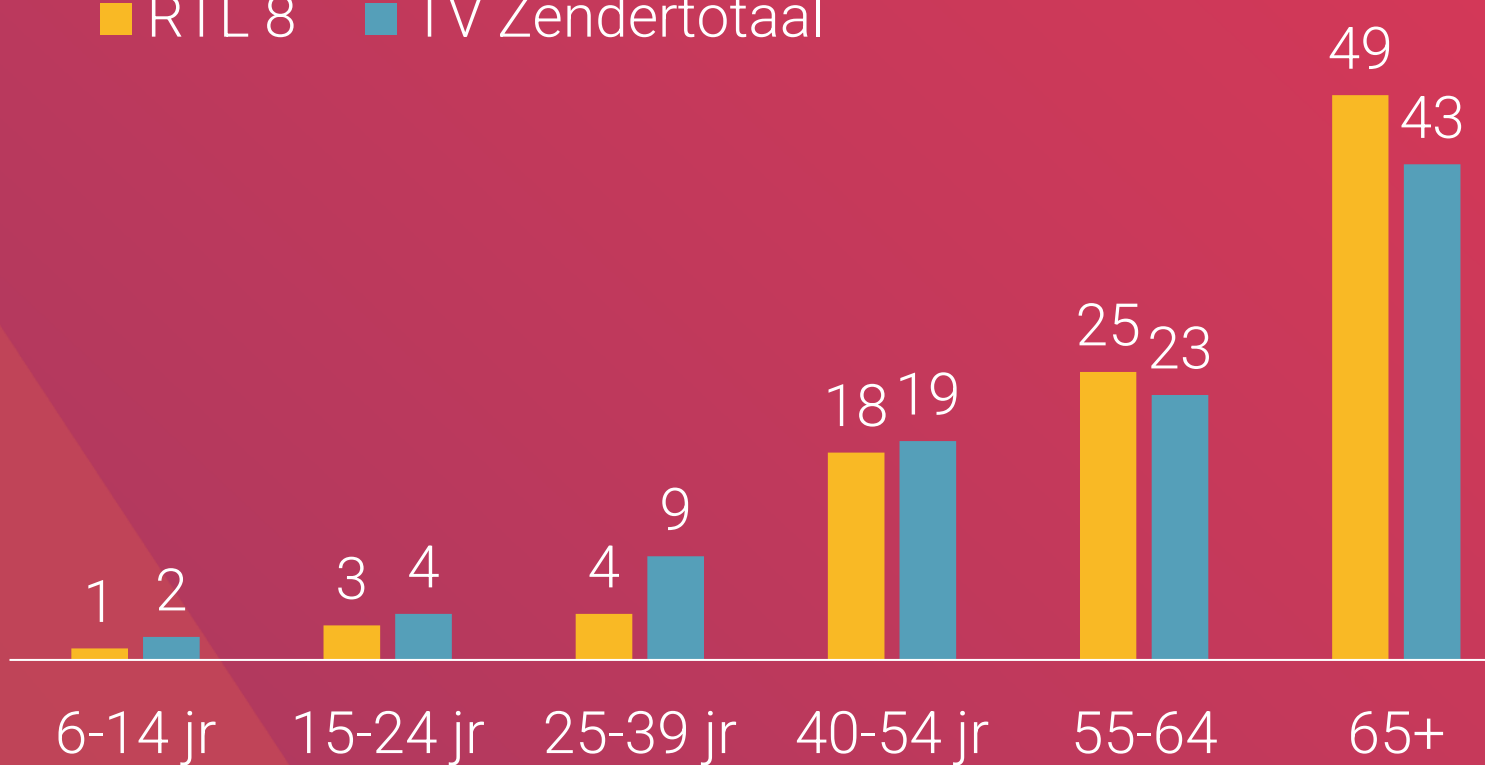

Inspector Lynley Mysteries

Endeavour

Vera

The Bold and the Beautiful

NCIS

Marktaandeel

Vrouwen 35-59 jaar	2,3%
25-54 jaar	1,3%

Bereik TV (gemiddeld)

Doelgroep	Weekbereik	Maandbereik
Vrouwen 35-59 jaar	19%	39%
Vrouwen 35-59 jaar	550.000	1.125.000
6+	2.500.000	5.300.000

Profiel

■ RTL 8 ■ TV Zendertotaal

Bron: NMO, september 2023 t/m augustus 2024, all day