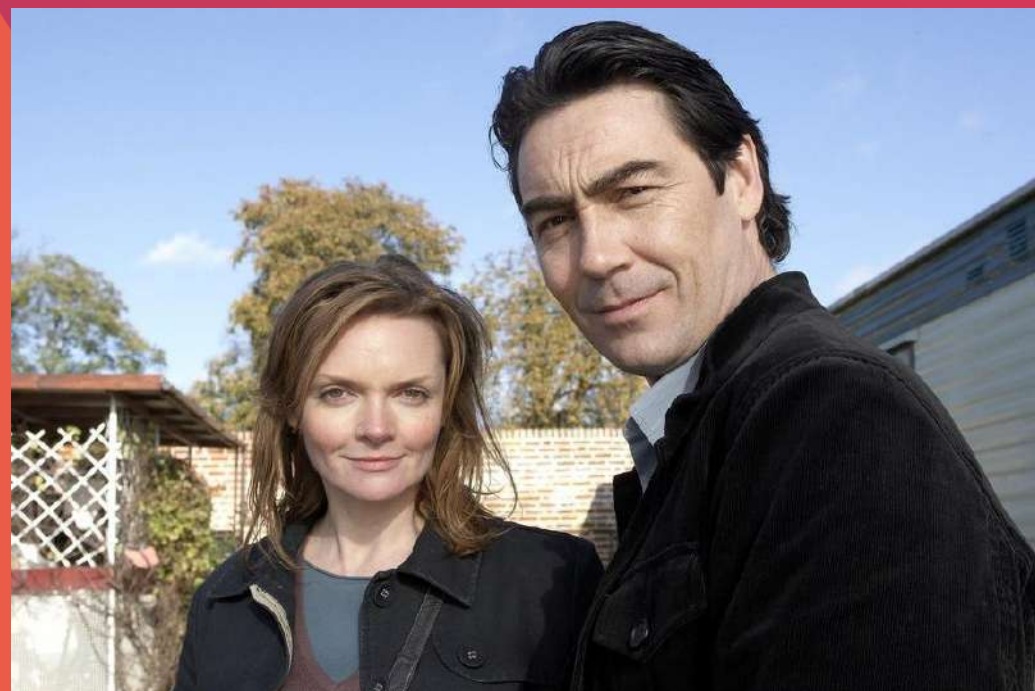

De zender voor een dagelijkse dosis drama, romantiek en crime

De zender die in het teken staat van vertrouwde films, series en crime.

De vooravond brengt afleveringen van 'The Bold & The Beautiful', 'Dierenkliniek Down Under' en 'NCIS'. Kijkers kunnen primetime afwisselend uitkijken naar een mooie film of een spannende detective. De late avond wordt afgesloten met 'The Good Doctor' en 'Law & Order SVU'. De weekenden staan geheel in het teken van crime met de bekende misdaadserie 'Crime Scene Investigation' en 'Vera', 'Silent Witness' en 'Bergerac'.

Inspector Lynley Mysteries

Endeavour

Vera

The Bold and the Beautiful

NCIS

Marktaandeel

Vrouwen 35-59 jaar	2,3%
25-54 jaar	1,3%

Bereik TV (gemiddeld)