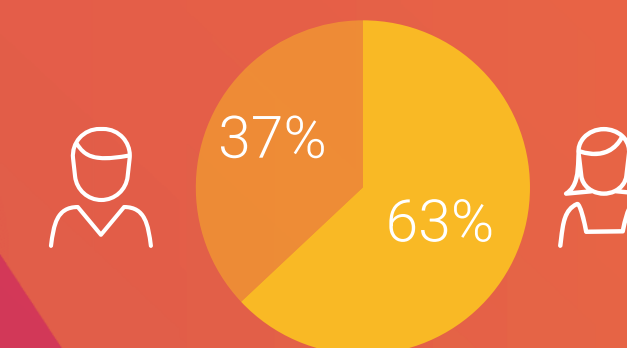

Inspector Lynley Mysteries

Endeavour

Vera

The Bold and the Beautiful

NCIS

Marktaandeel

Vrouwen 35-59 jaar	2,3%
25-54 jaar	1,3%

Bereik TV (gemiddeld)

Doelgroep	Weekbereik	Maandbereik
Vrouwen 35-59 jaar	19%	39%
Vrouwen 35-59 jaar	550.000	1.125.000
6+	2.500.000	5.300.000

Profiel

■ RTL 8 ■ TV Zendertotaal

Bron: NMO, september 2023 t/m augustus 2024, all day