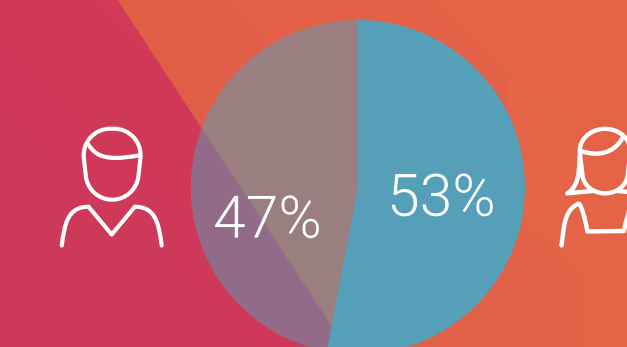

Inspector Lynley Mysteries

Endeavour

Vera

The Bold and the Beautiful

NCIS

Marktaandeel

Vrouwen 35-59 jaar	2,3%
25-54 jaar	1,3%

Bereik TV (gemiddeld)

Doelgroep	Weekbereik	Maandbereik
Vrouwen 35-59 jaar	19%	39%
Vrouwen 35-59 jaar	550.000	1.125.000
6+	2.500.000	5.300.000

Profiel

■ RTL 8 ■ TV Zendertotaal

Bron: NMO, september 2023 t/m augustus 2024, all day