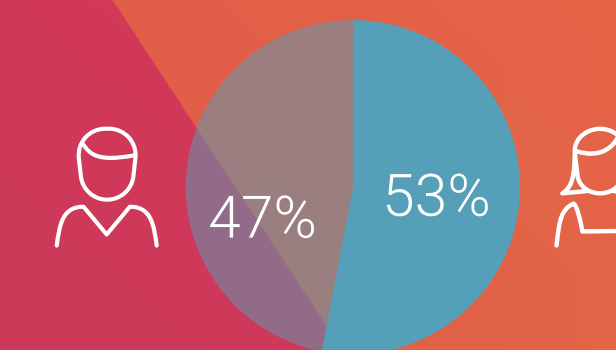

RTL CRIME

Baantjer

Aspe

Chicago PD

CSI: New York

CSI: Miami

Marktaandeel

25-54 jaar	0,5%
Mannen 25-54 jaar	0,3%

Bereik TV (gemiddeld)

Doelgroep	Weekbereik	Maandbereik
25-54 jaar	4%	10%
25-54 jaar	250.000	700.000
6+	720.000	1.940.000

Profiel

Bron: NMO, september 2023 t/m augustus 2024, all day