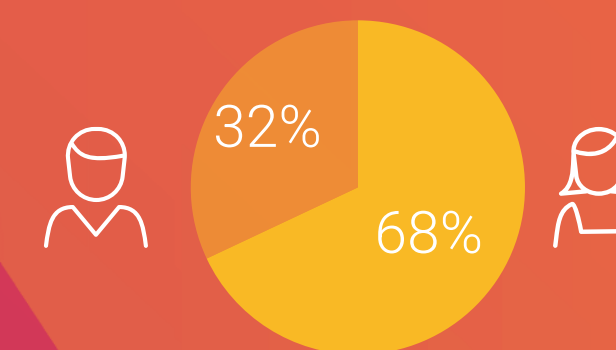

RTL CRIME

Baantjer

Aspe

Chicago PD

CSI: New York

CSI: Miami

Marktaandeel

25-54 jaar	0,5%
Mannen 25-54 jaar	0,3%

Bereik TV (gemiddeld)

Doelgroep	Weekbereik	Maandbereik
25-54 jaar	4%	10%
25-54 jaar	250.000	700.000
6+	720.000	1.940.000

Profiel

Bron: NMO, september 2023 t/m augustus 2024, all day