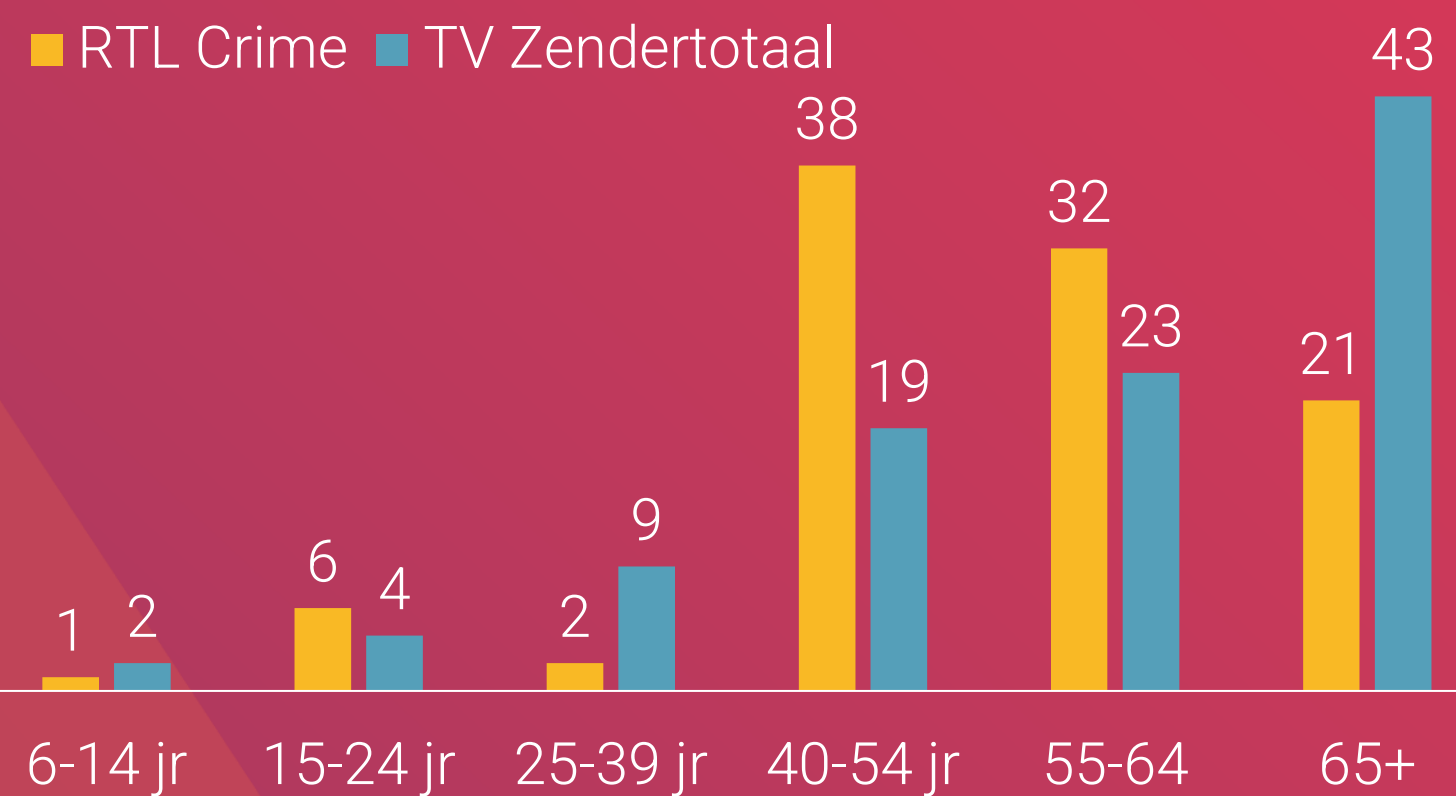

RTL CRIME

Baantjer

Aspe

Chicago PD

CSI: New York

CSI: Miami

Marktaandeel

25-54 jaar	0,5%
Mannen 25-54 jaar	0,3%

Bereik TV (gemiddeld)

Doelgroep	Weekbereik	Maandbereik
25-54 jaar	4%	10%
25-54 jaar	250.000	700.000
6+	720.000	1.940.000

Profiel

Bron: NMO, september 2023 t/m augustus 2024, all day