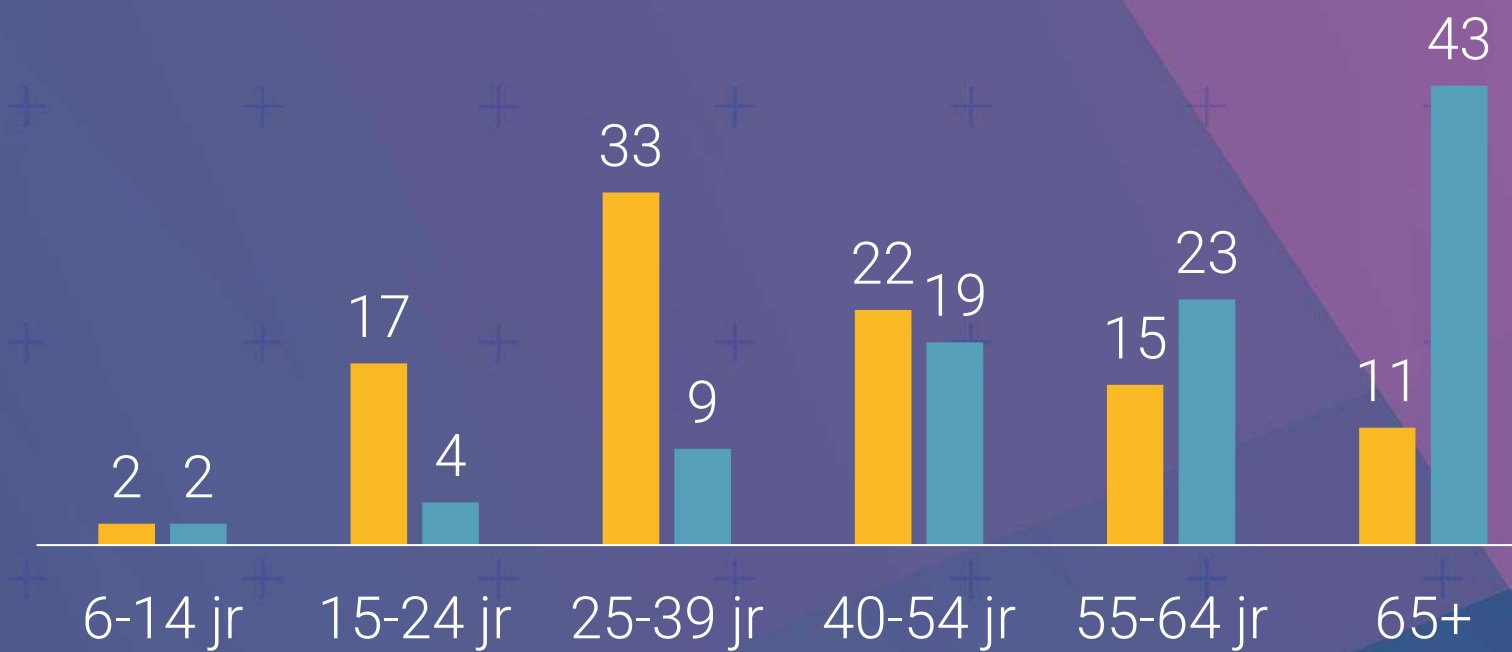

Friends

How I Met Your Mother

South Park

Modern Family

Marktaandeel

Mannen 25-39 jaar	4,5%
25-39 jaar	4,3%

Bereik TV (gemiddeld)

Doelgroep	Weekbereik	Maandbereik
Mannen 25-39 jaar	12%	25%
Mannen 25-39 jaar	192.000	415.000
6+	1.957.000	4.514.000

Profiel

■ Comedy Central ■ TV Zendertotaal

Bron: Stichting KijkOnderzoek, september 2023 t/m augustus 2024, all day.