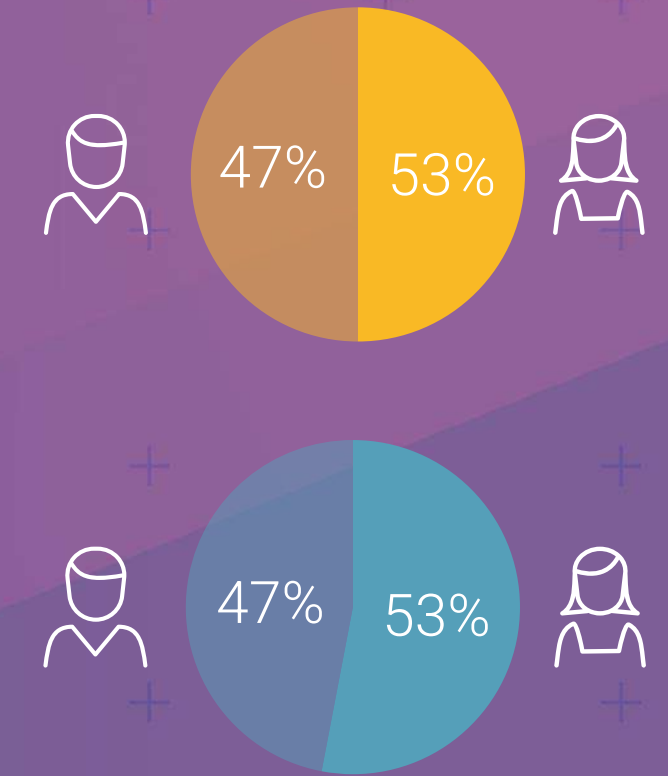

Friends

How I Met Your Mother

South Park

Modern Family

Marktaandeel

Mannen 25-39 jaar	4,5%
25-39 jaar	4,3%

Bereik TV (gemiddeld)

Doelgroep	Weekbereik	Maandbereik
Mannen 25-39 jaar	12%	25%
Mannen 25-39 jaar	192.000	415.000
6+	1.957.000	4.514.000

Profiel

■ Comedy Central ■ TV Zendertotaal

Bron: Stichting KijkOnderzoek, september 2023 t/m augustus 2024, all day.