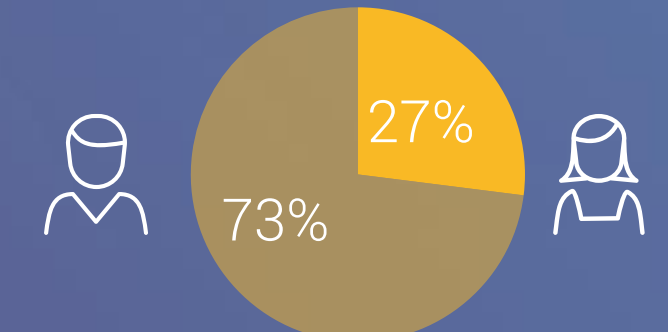

Counting Cars

Ancient Aliens

Marktaandeel

Mannen 25-54 jaar	0,5%
25-54 jaar	0,3%

Bereik TV (gemiddeld)

Doelgroep	Weekbereik	Maandbereik
Mannen 25-54 jaar	7%	18%
Mannen 25-54 jaar	238.000	611.000
6+	929.000	2.450.000

Profiel

Bron: Stichting KijkOnderzoek, mei 2022 t/m april 2023, all day.