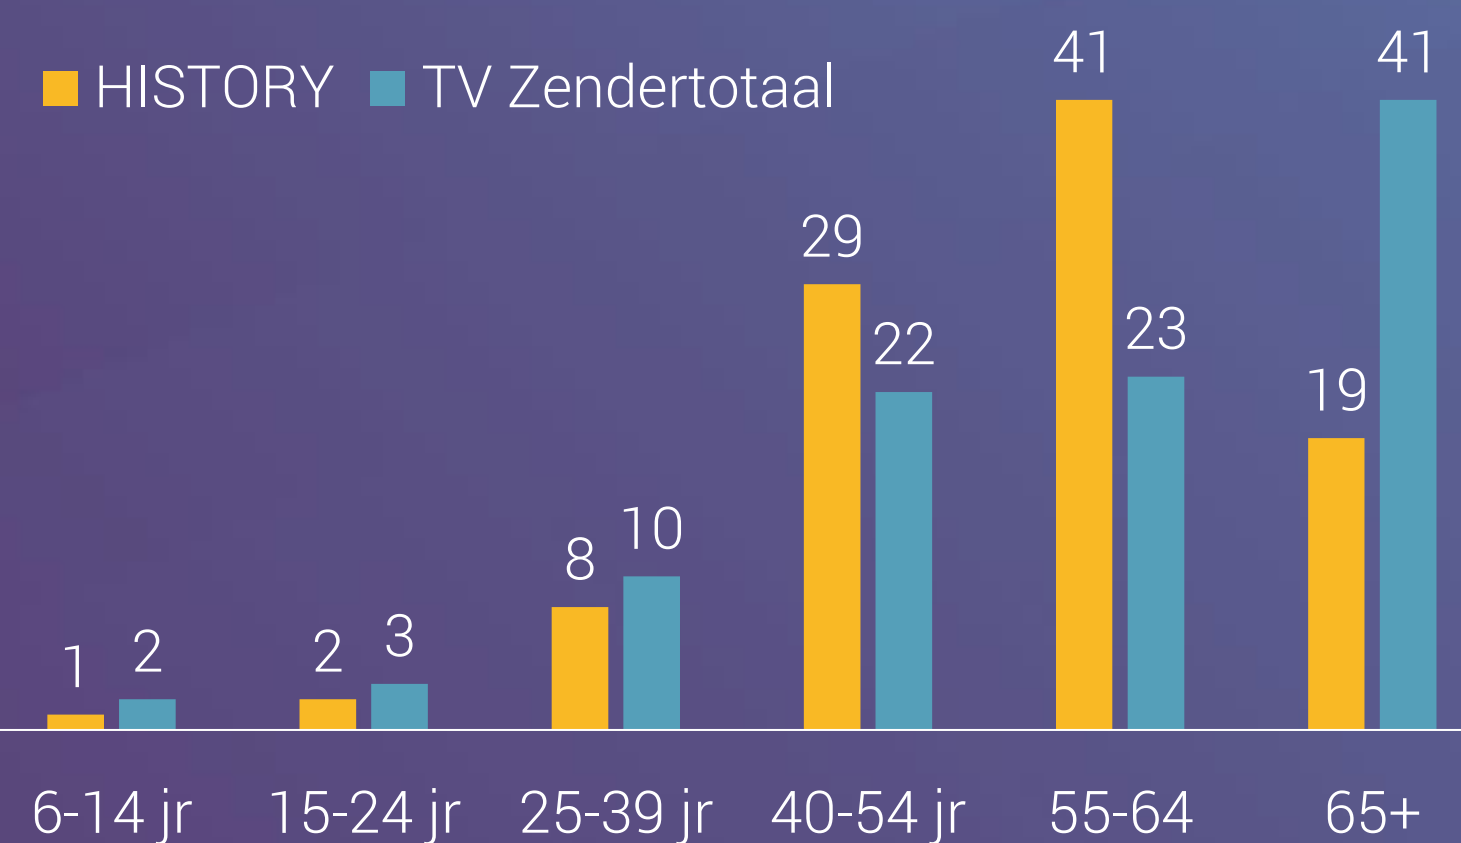

Counting Cars

Ancient Aliens

Marktaandeel

Mannen 25-54 jaar	0,5%
25-54 jaar	0,3%

Bereik TV (gemiddeld)

Doelgroep	Weekbereik	Maandbereik
Mannen 25-54 jaar	7%	18%
Mannen 25-54 jaar	238.000	611.000
6+	929.000	2.450.000

Profiel

Bron: Stichting KijkOnderzoek, mei 2022 t/m april 2023, all day.