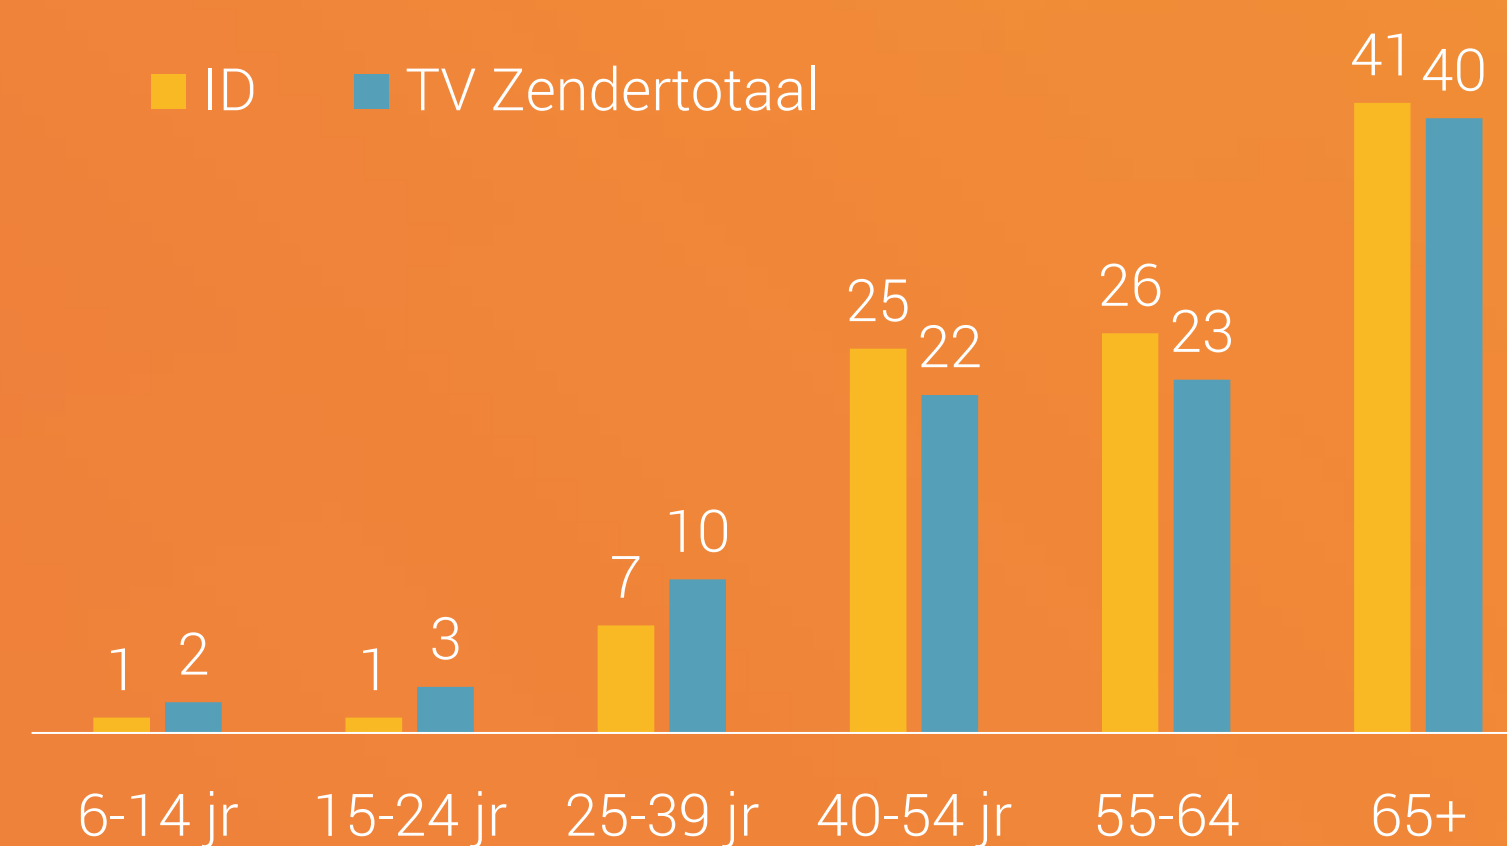

ID

Dé non-fictie crimezender van Nederland

ID is dé crimezender waar waargebeurde misdaadverhalen worden ontrafeld. De zender laat zien waar gevoelens van wraak, hebzucht en jaloezie in kunnen uitmonden en neemt de kijker mee in de intrigerende wereld van misdaadonderzoek. Waargebeurde moordzaken, vermissingen en 'crimes passionelles' worden tot op de bodem uitgezocht.

ID

Border Control

The Lake Erie Murders

Who Killed Jane Doe?

Lost Boys of Bucks County

Shadow of Doubt

Marktaandeel

Vrouwen 25-54 jaar	1,0%
25-54 jaar	0,7%

Bereik TV (gemiddeld)

Doelgroep	Weekbereik	Maandbereik
Vrouwen 25-54 jaar	6%	16%
Vrouwen 25-54 jaar	209.000	528.000
6+	826.000	2.129.000

Profiel

Bron: Stichting KijkOnderzoek, april 2022 t/m maart 2023, all day.