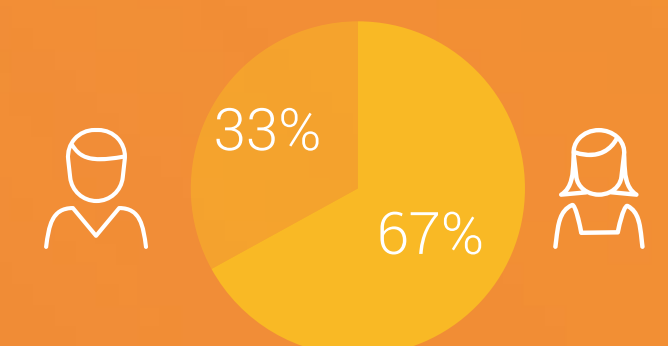

Profiel

Bron: Stichting KijkOnderzoek, april 2022 t/m maart 2023, all day.