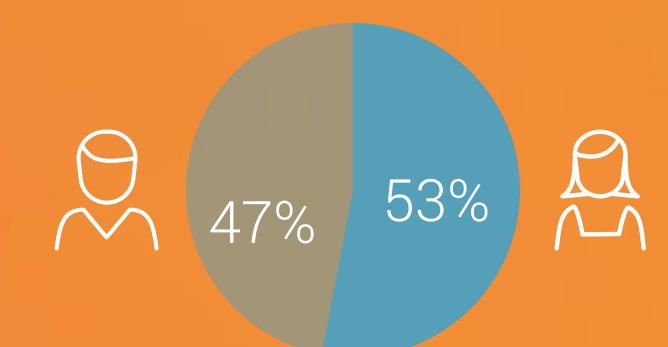

ID

Dé non-fictie crimezender van Nederland

ID is dé crimezender waar waargebeurde misdaadverhalen worden ontrafeld. De zender laat zien waar gevoelens van wraak, hebzucht en jaloezie in kunnen uitmonden en neemt de kijker mee in de intrigerende wereld van misdaadonderzoek. Waargebeurde moordzaken, vermissingen en 'crimes passionelles' worden tot op de bodem uitgezocht.

De kijker kruipt in de huid van de dader, het slachtoffer, een politierechercheur of een forensisch expert. Ontrafelt motieven, stelt mensenkennis op de proef en maakt deel uit van de meeslepende zoektocht naar de waarheid. Een spannende puzzel waarbij geen enkel stukje informatie ongebruikt blijft.

ID

Border Control

The Lake Erie Murders

Who Killed Jane Doe?

Lost Boys of Bucks County

Shadow of Doubt

Marktaandeel

Vrouwen 25-54 jaar	1,0%
25-54 jaar	0,7%

Bereik TV (gemiddeld)

Doelgroep	Weekbereik	Maandbereik
Vrouwen 25-54 jaar	6%	16%
Vrouwen 25-54 jaar	209.000	528.000
6+	826.000	2.129.000

Profiel

Bron: Stichting KijkOnderzoek, april 2022 t/m maart 2023, all day.