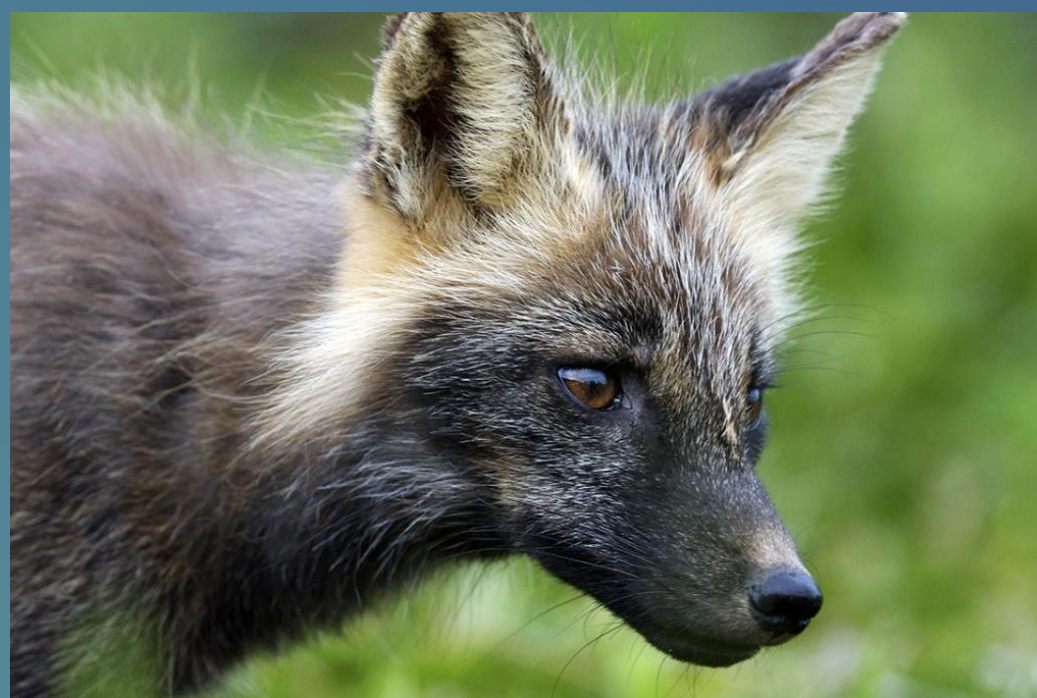

Planet Carnivore