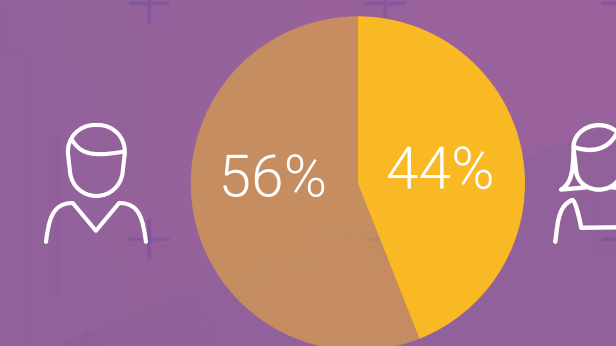

Profiel

■ Nat Geo Wild ■ TV Zindertotaal

Bron: NMO, januari t/m december 2024 all day