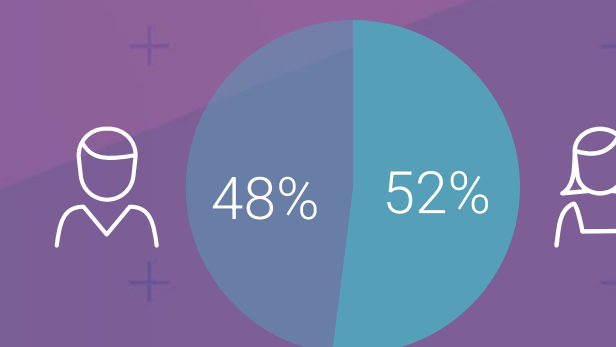

Profiel

■ Nat Geo Wild ■ TV Zindertotaal

Bron: NMO, januari t/m december 2024 all day