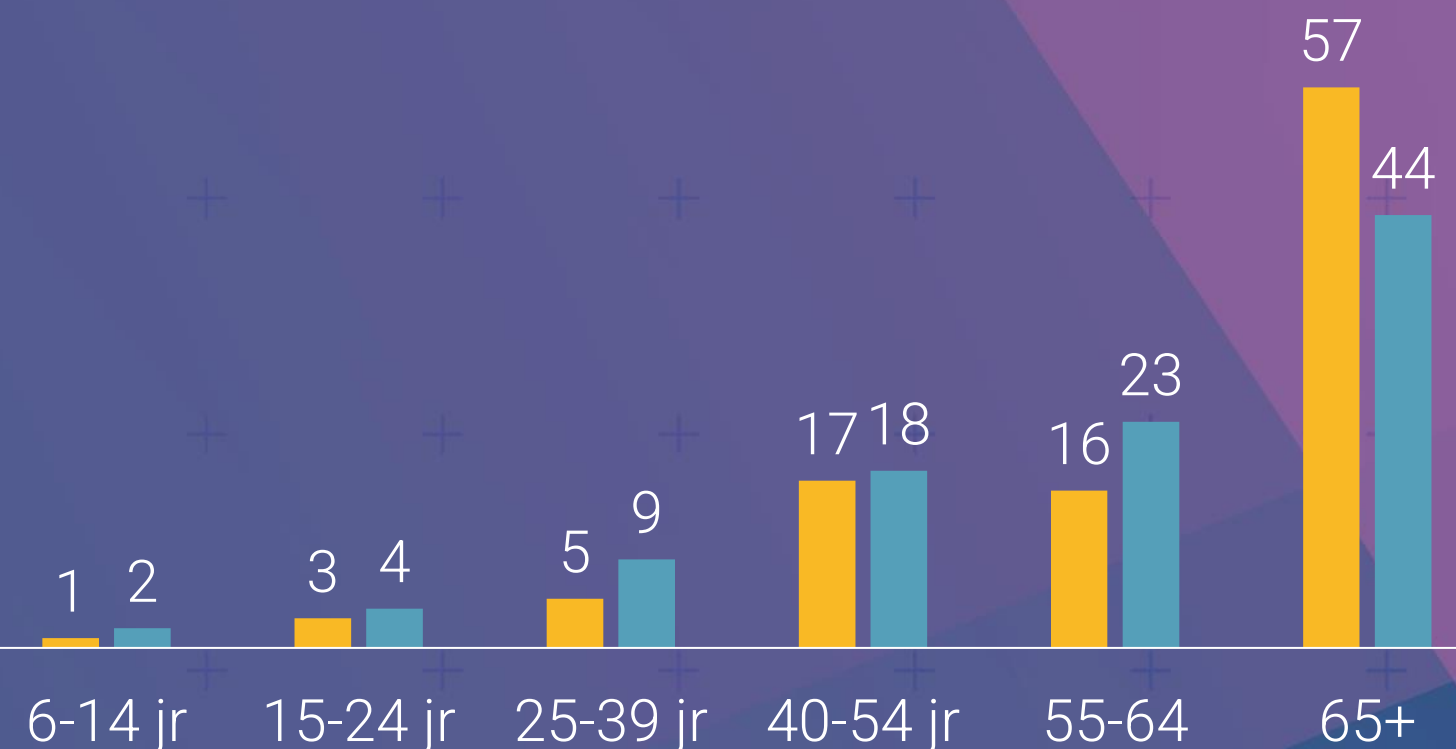

### Marktaandeel

25-54 jaar	0,05%
Mannen 25-54 jaar	0,06%

### Bereik TV (gemiddeld)

Doelgroep	Weekbereik	Maandbereik
25-54 jaar	1%	4%
25-54 jaar	80.000	282.000
6+	301.000	938.000

### Profiel

■ Nat Geo Wild ■ TV Zindertotaal

Bron: NMO, januari t/m december 2024 all day