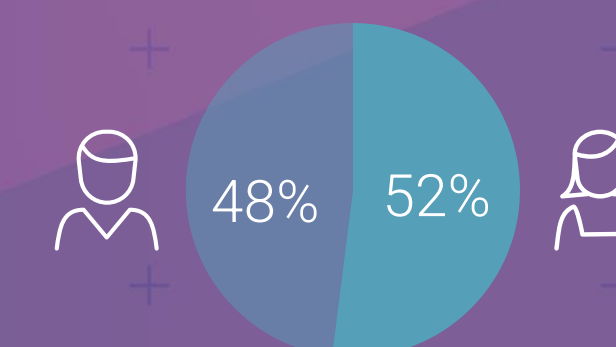

Paramount NETWORK

Batman

Monk

Star Trek: Enterprise

The Lord of the Rings

Harry Potter

Marktaandeel

25-54 jaar	1,2%
HHV 25-54	1,4%

Bereik TV (gemiddeld)

Doelgroep	Weekbereik	Maandbereik
25-54 jaar	10%	24%
25-54 jaar	667.000	1.604.000
6+	1.902.000	4.357.000

Profiel

■ Paramount Network ■ TV Zendertotaal

Bron: NMO, januari t/m december 2024, all day