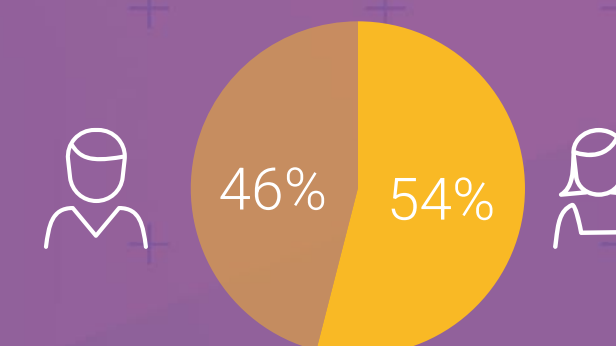

Paramount NETWORK

Batman

Monk

Star Trek: Enterprise

The Lord of the Rings

Harry Potter

Marktaandeel

25-54 jaar	1,2%
HHV 25-54	1,4%

Bereik TV (gemiddeld)

Doelgroep	Weekbereik	Maandbereik
25-54 jaar	10%	24%
25-54 jaar	667.000	1.604.000
6+	1.902.000	4.357.000

Profiel

■ Paramount Network ■ TV Zendertotaal

Bron: NMO, januari t/m december 2024, all day