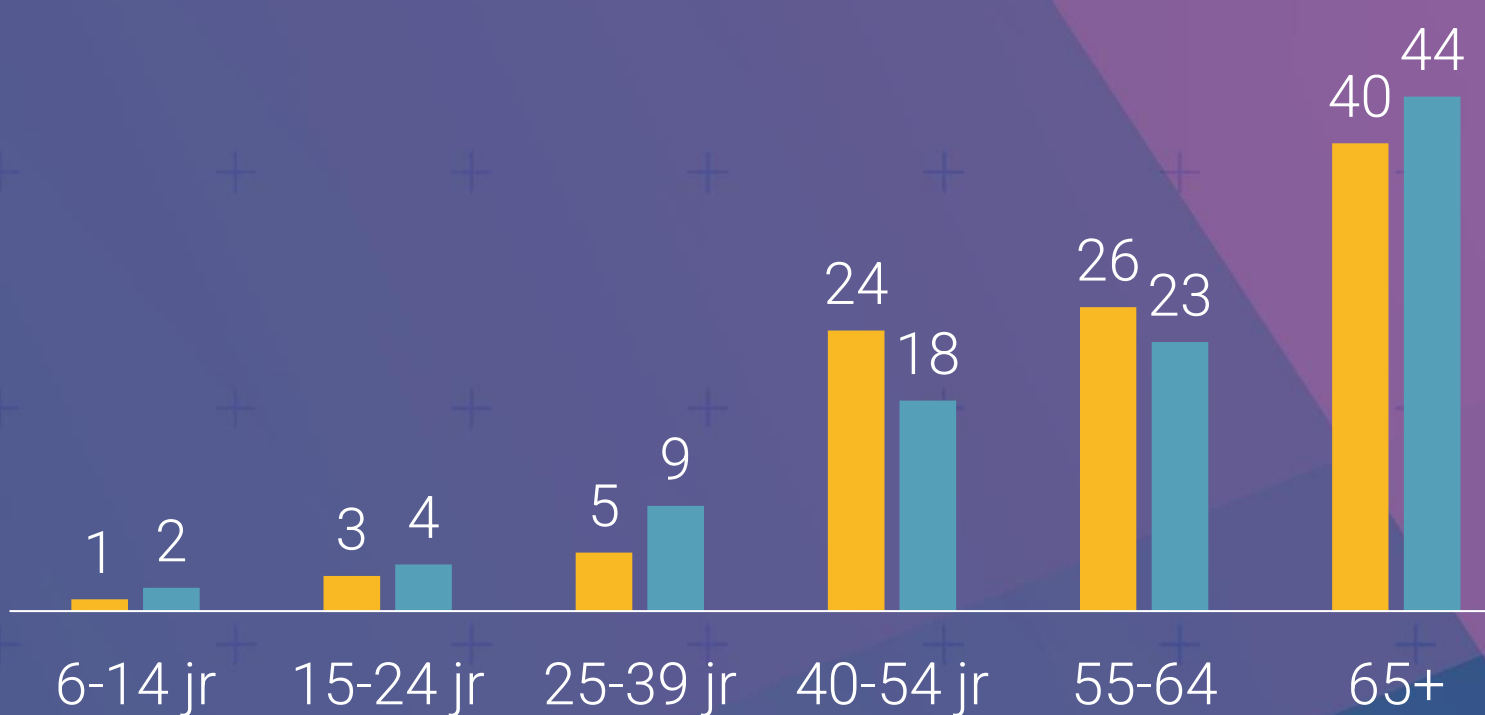

Paramount NETWORK

Batman

Monk

Star Trek: Enterprise

The Lord of the Rings

Harry Potter

Marktaandeel

25-54 jaar	1,2%
HHV 25-54	1,4%

Bereik TV (gemiddeld)

Doelgroep	Weekbereik	Maandbereik
25-54 jaar	10%	24%
25-54 jaar	667.000	1.604.000
6+	1.902.000	4.357.000

Profiel

■ Paramount Network ■ TV Zendertotaal

Bron: NMO, januari t/m december 2024, all day