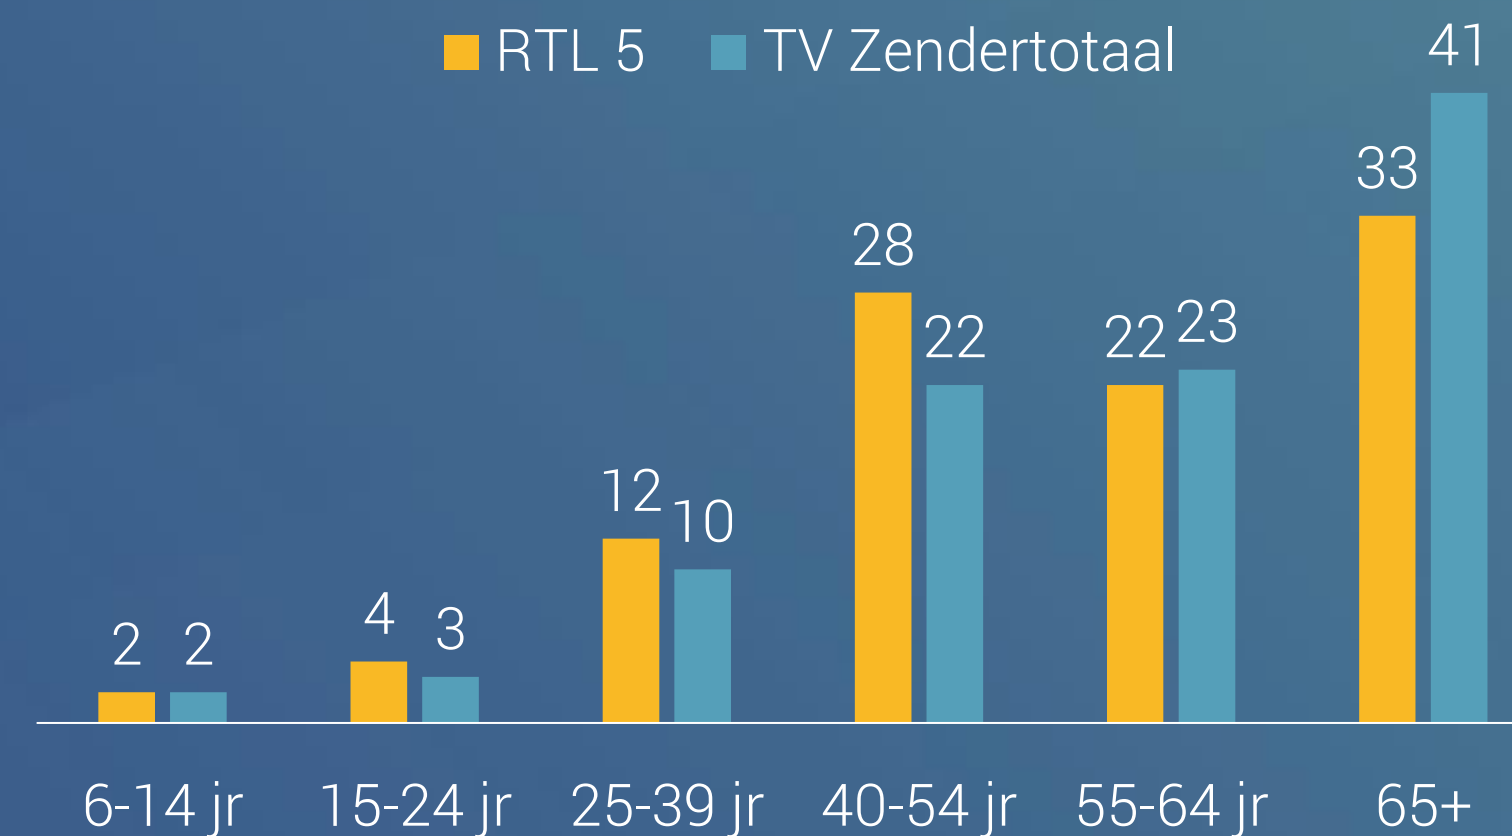

Verhalen over echte mensen

RTL 5 speelt in op wat leeft in Nederland, waarbij je een kijkje neemt in de boeiende leefwereld van anderen.

De zender laat een uitdagende, gedurfde en grappige kant van Nederland zien waarmee verhalen worden verteld die je verwonderen en verbazen. Zo kijken we mee met rechters, politie en ambulancemedewerkers, zien we slechte chauffeurs strijden om de titel die je al meer dan tien jaar liever niet wint in 'De Slechtste Chauffeur Van Nederland' en volgen we 100 dagen lang de bewoners in 'Big Brother' bij alles wat ze doen.

RTL 5

Big Brother

Kees van der Spek

De Slechtste Chauffeur van Nederland

112 Vandaag

Zeeman Confronteert

Marktaandeel

25-54 jaar	3,9%
25-39 jaar	3,9%

Bereik TV (gemiddeld)

Doelgroep	Weekbereik	Maandbereik
25-54 jaar	35%	62%
25-54 jaar	2.351.000	4.170.000
6+	5.391.000	9.484.000

Profiel

Bron: Stichting KijkOnderzoek, mei 2022 t/m april 2023, all day.