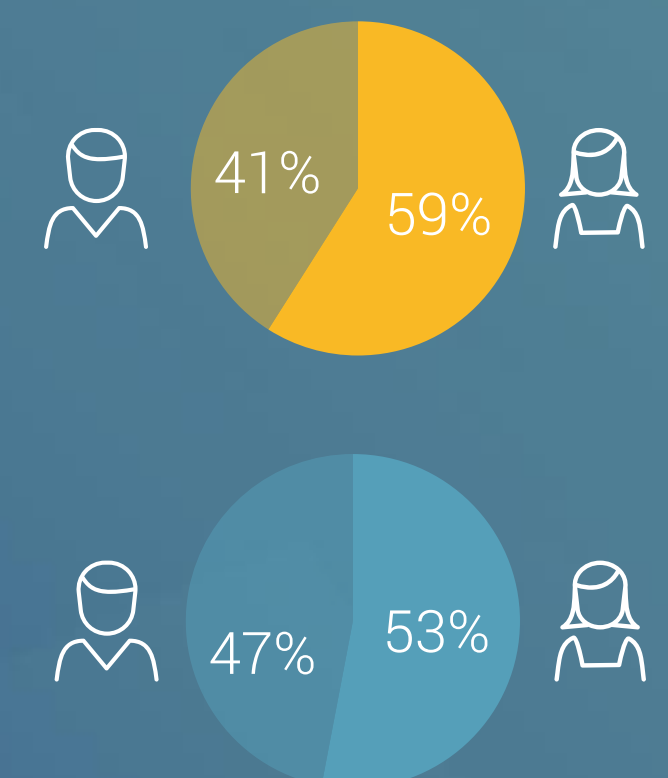

Verhalen over echte mensen

RTL 5 speelt in op wat leeft in Nederland, waarbij je een kijkje neemt in de boeiende leefwereld van anderen.

De zender laat een uitdagende, gedurfde en grappige kant van Nederland zien waarmee verhalen worden verteld die je verwonderen en verbazen. Zo kijken we mee met rechters, politie en ambulancemedewerkers, zien we slechte chauffeurs strijden om de titel die je al meer dan tien jaar liever niet wint in 'De Slechtste Chauffeur Van Nederland' en volgen we 100 dagen lang de bewoners in 'Big Brother' bij alles wat ze doen.

RTL 5

Big Brother

Kees van der Spek

De Slechtste Chauffeur van Nederland

112 Vandaag

Zeeman Confronteert

Marktaandeel

25-54 jaar	3,9%
25-39 jaar	3,9%

Bereik TV (gemiddeld)

Doelgroep	Weekbereik	Maandbereik
25-54 jaar	35%	62%
25-54 jaar	2.351.000	4.170.000
6+	5.391.000	9.484.000

Profiel

Bron: Stichting KijkOnderzoek, mei 2022 t/m april 2023, all day.