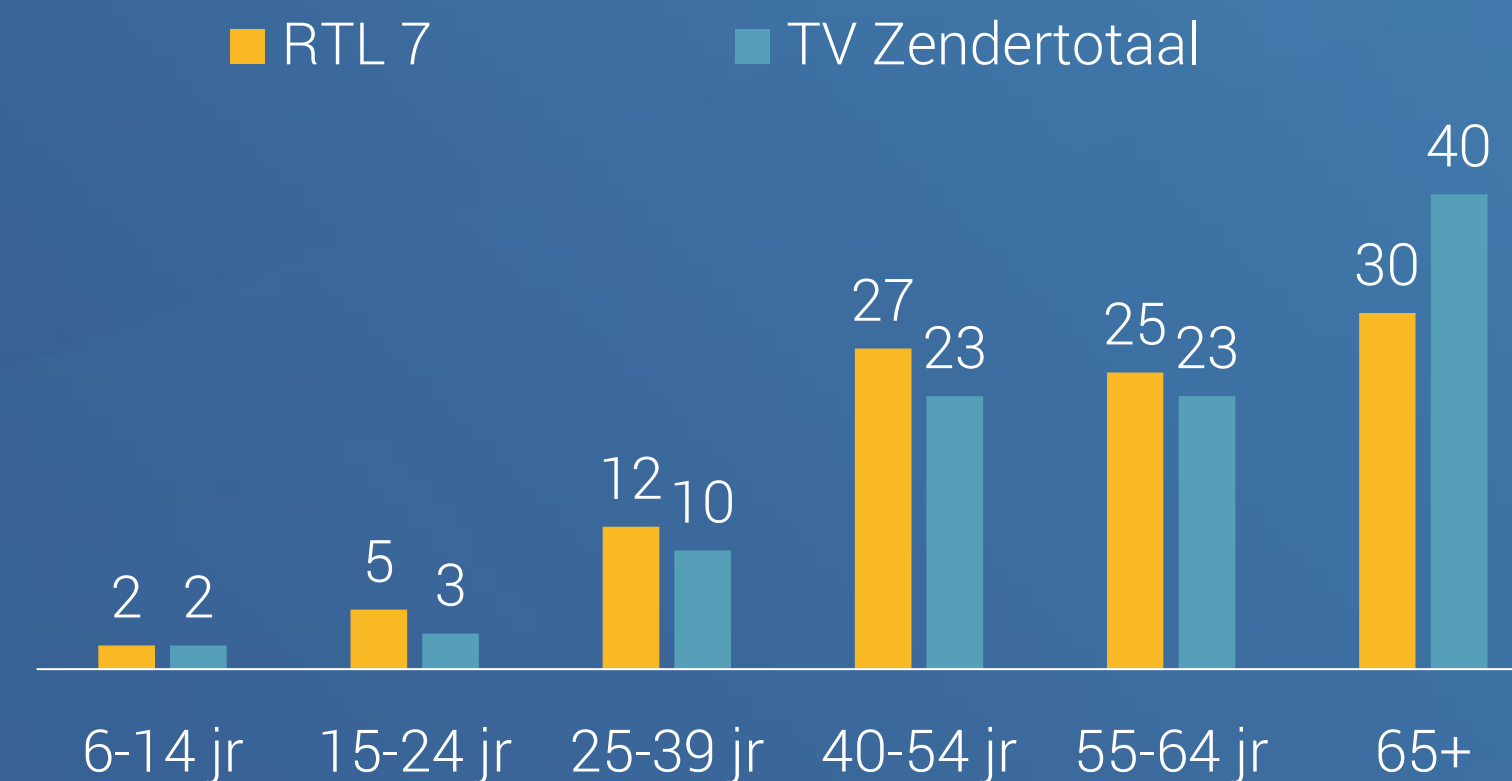

Sport vormt daarnaast een belangrijk onderdeel bij RTL 7, met 'RTL GP' en vele voetbalwedstrijden, waaronder de UEFA Europa en Champions League in 2021.

RTL 7

Marktaandeel

Mannen 25-54 jaar	4,8%
25-54 jaar	3,6%

Bereik TV (gemiddeld)

Doelgroep	Weekbereik	Maandbereik
Mannen 25-54 jaar	37%	65%
Mannen 25-54 jaar	1.262.000	2.193.000
6+	5.016.000	9.424.000

Profiel

Bron: Stichting KijkOnderzoek, januari t/m augustus 2022, all day.