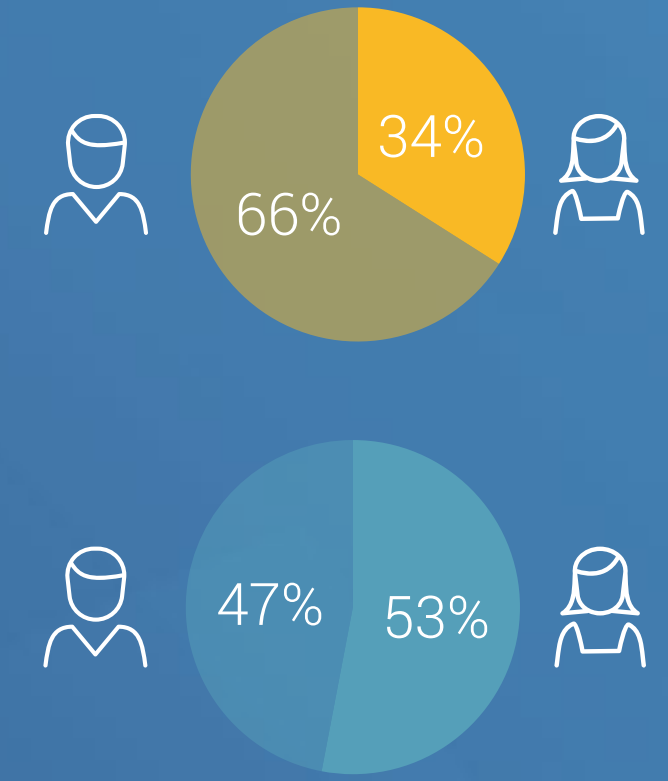

RTL 7

Bij RTL 7 kan iedereen zich een held voelen.

De zender in Nederland die wordt gekenmerkt door actie, humor, reality en sport.

De vooravond bevat programma's als 'Flodder', 'The A-Team', en 'Hardcore Pawn'. Kijkers kunnen vervolgens primetime genieten van goede, spannende actiefilms.

Sport vormt daarnaast een belangrijk onderdeel bij RTL 7, met 'RTL GP' en vele voetbalwedstrijden, waaronder de UEFA Europa en Champions League in 2021.

RTL 7

Marktaandeel

Mannen 25-54 jaar	4,8%
25-54 jaar	3,6%

Bereik TV (gemiddeld)

Doelgroep	Weekbereik	Maandbereik
Mannen 25-54 jaar	37%	65%
Mannen 25-54 jaar	1.262.000	2.193.000
6+	5.016.000	9.424.000

Profiel

Bron: Stichting KijkOnderzoek, januari t/m augustus 2022, all day.