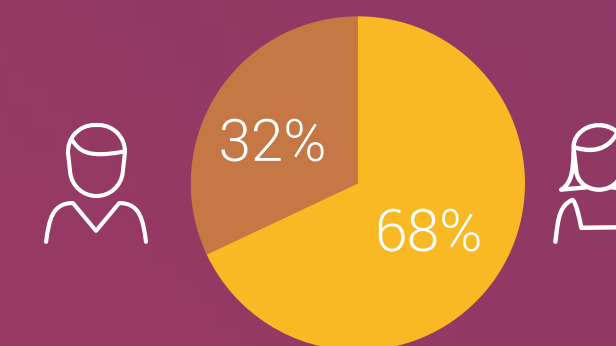

Films

The Bold And The Beautiful

Silent Witness

Murder She Wrote

Crime Scene Investigation

Marktaandeel

Vrouwen 35-59 jaar	2,9%
25-54 jaar	2,1%

Bereik TV (gemiddeld)

Doelgroep	Weekbereik	Maandbereik
Vrouwen 35-59 jaar	26%	51%
Vrouwen 35-59 jaar	741.000	1.467.000
6+	3.027.000	6.266.000

Profiel

■ RTL 8 ■ TV Zendertotaal

Bron: Stichting KijkOnderzoek, januari t/m augustus 2022, all day.