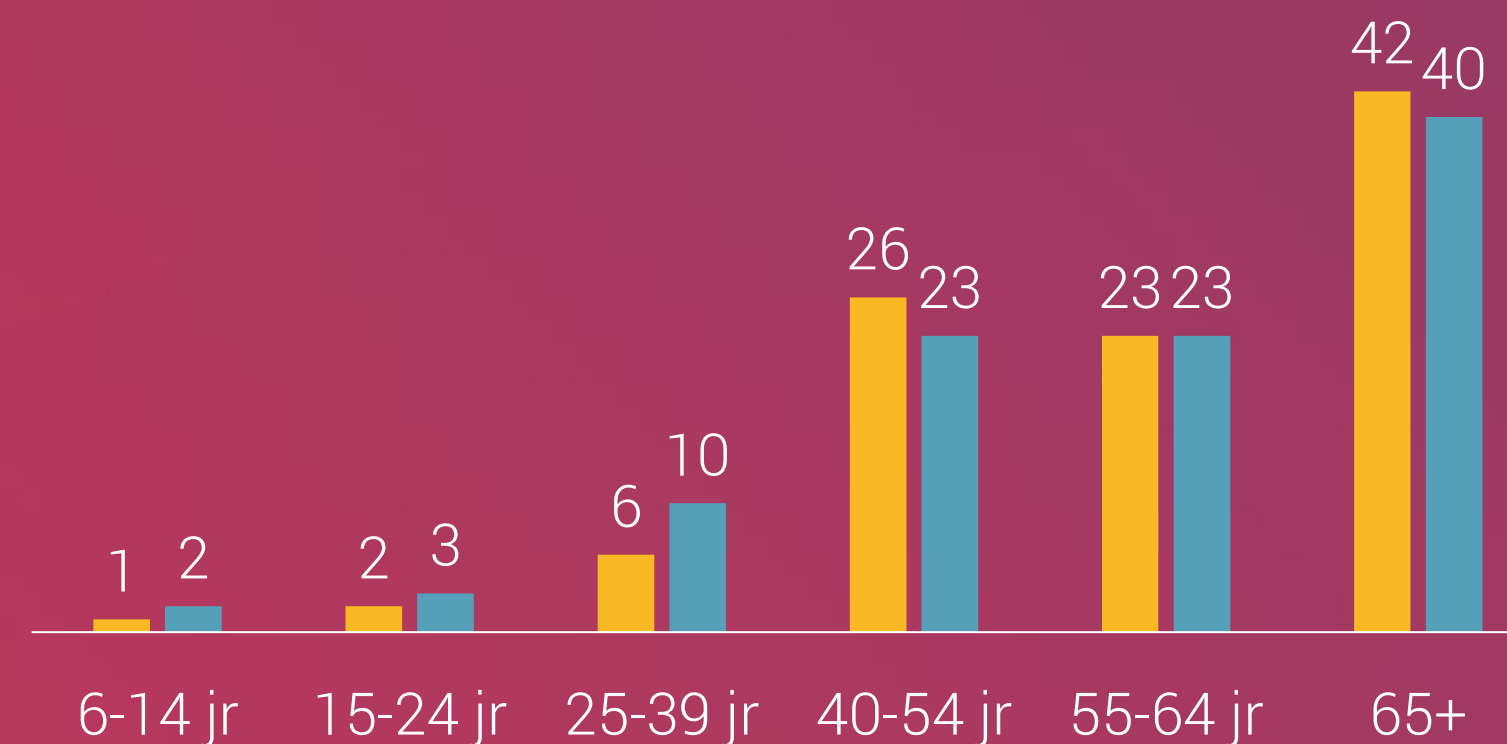

Films

The Bold And The Beautiful

Silent Witness

Murder She Wrote

Crime Scene Investigation

Marktaandeel

Vrouwen 35-59 jaar	2,9%
25-54 jaar	2,1%

Bereik TV (gemiddeld)

Doelgroep	Weekbereik	Maandbereik
Vrouwen 35-59 jaar	26%	51%
Vrouwen 35-59 jaar	741.000	1.467.000
6+	3.027.000	6.266.000

Profiel

■ RTL 8 ■ TV Zendertotaal

Bron: Stichting KijkOnderzoek, januari t/m augustus 2022, all day.