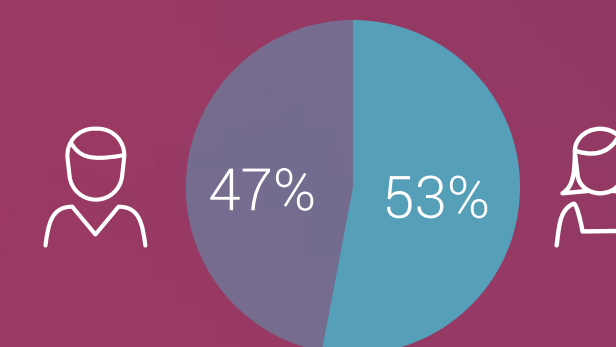

Films

The Bold And The Beautiful

Silent Witness

Murder She Wrote

Crime Scene Investigation

Marktaandeel

Vrouwen 35-59 jaar	2,9%
25-54 jaar	2,1%

Bereik TV (gemiddeld)

Doelgroep	Weekbereik	Maandbereik
Vrouwen 35-59 jaar	26%	51%
Vrouwen 35-59 jaar	741.000	1.467.000
6+	3.027.000	6.266.000

Profiel

■ RTL 8 ■ TV Zendertotaal

Bron: Stichting KijkOnderzoek, januari t/m augustus 2022, all day.