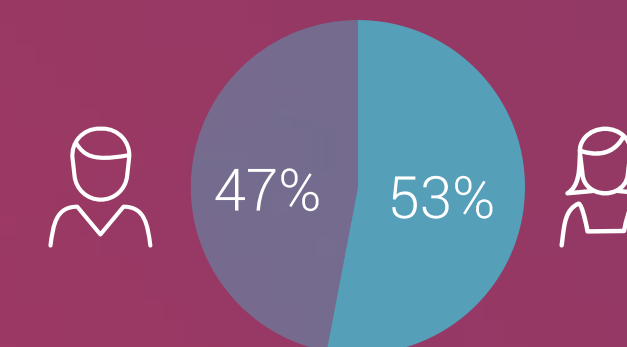

Films

The Bold And The Beautiful

Silent Witness

Murder She Wrote

Crime Scene Investigation

Marktaandeel

Vrouwen 35-59 jaar	3,4%
25-54 jaar	2,4%

Bereik TV (gemiddeld)

Doelgroep	Weekbereik	Maandbereik
Vrouwen 35-59 jaar	27%	51%
Vrouwen 35-59 jaar	765.000	1.483.000
6+	3.053.000	6.287.000

Profiel

■ RTL 8 ■ TV Zendertotaal

Bron: Stichting KijkOnderzoek, mei 2022 t/m april 2023, all day.