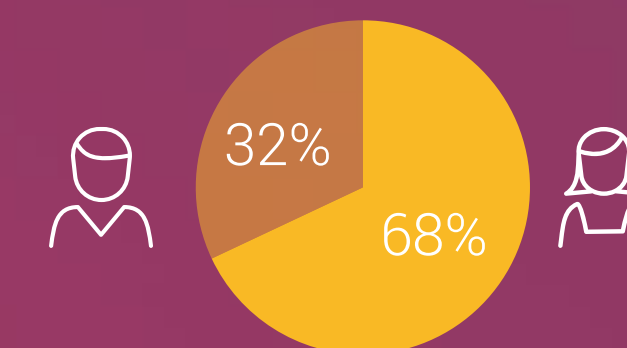

Films

The Bold And The Beautiful

Silent Witness

Murder She Wrote

Crime Scene Investigation

Marktaandeel

Vrouwen 35-59 jaar	3,4%
25-54 jaar	2,4%

Bereik TV (gemiddeld)

Doelgroep	Weekbereik	Maandbereik
Vrouwen 35-59 jaar	27%	51%
Vrouwen 35-59 jaar	765.000	1.483.000
6+	3.053.000	6.287.000

Profiel

■ RTL 8 ■ TV Zendertotaal

Bron: Stichting KijkOnderzoek, mei 2022 t/m april 2023, all day.