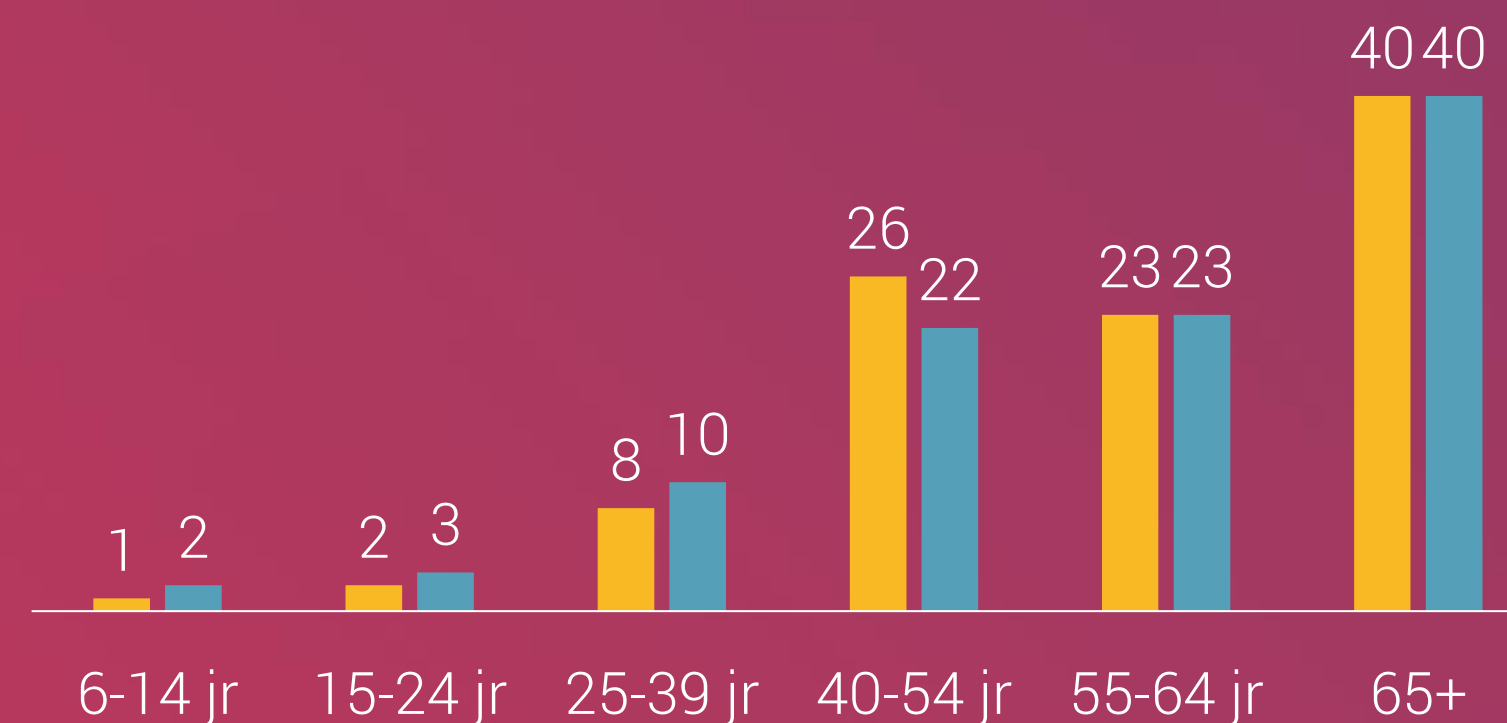

Films

The Bold And The Beautiful

Silent Witness

Murder She Wrote

Crime Scene Investigation

Marktaandeel

Vrouwen 35-59 jaar	3,4%
25-54 jaar	2,4%

Bereik TV (gemiddeld)

Doelgroep	Weekbereik	Maandbereik
Vrouwen 35-59 jaar	27%	51%
Vrouwen 35-59 jaar	765.000	1.483.000
6+	3.053.000	6.287.000

Profiel

■ RTL 8 ■ TV Zendertotaal

Bron: Stichting KijkOnderzoek, mei 2022 t/m april 2023, all day.