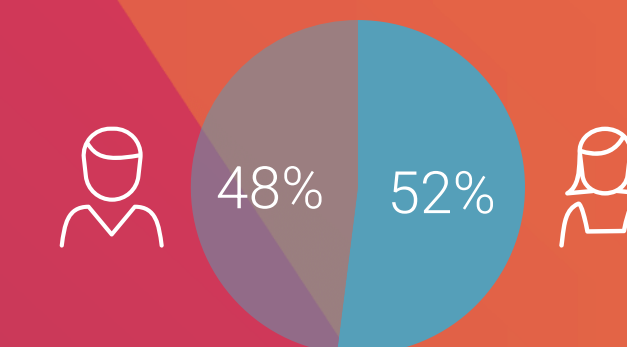

Profiel

■ RTL 8 ■ TV Zendertotaal

Bron: NMO, januari t/m december 2024, all day