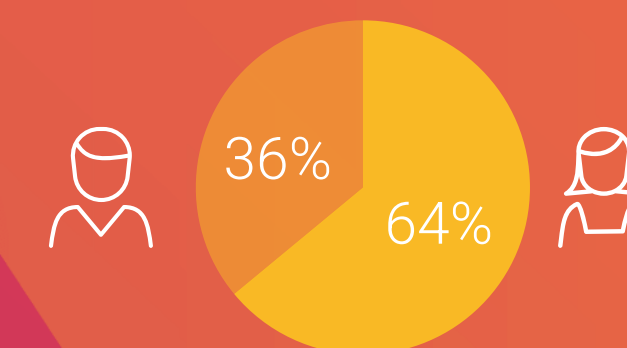

Profiel

■ RTL 8 ■ TV Zendertotaal

Bron: NMO, januari t/m december 2024, all day