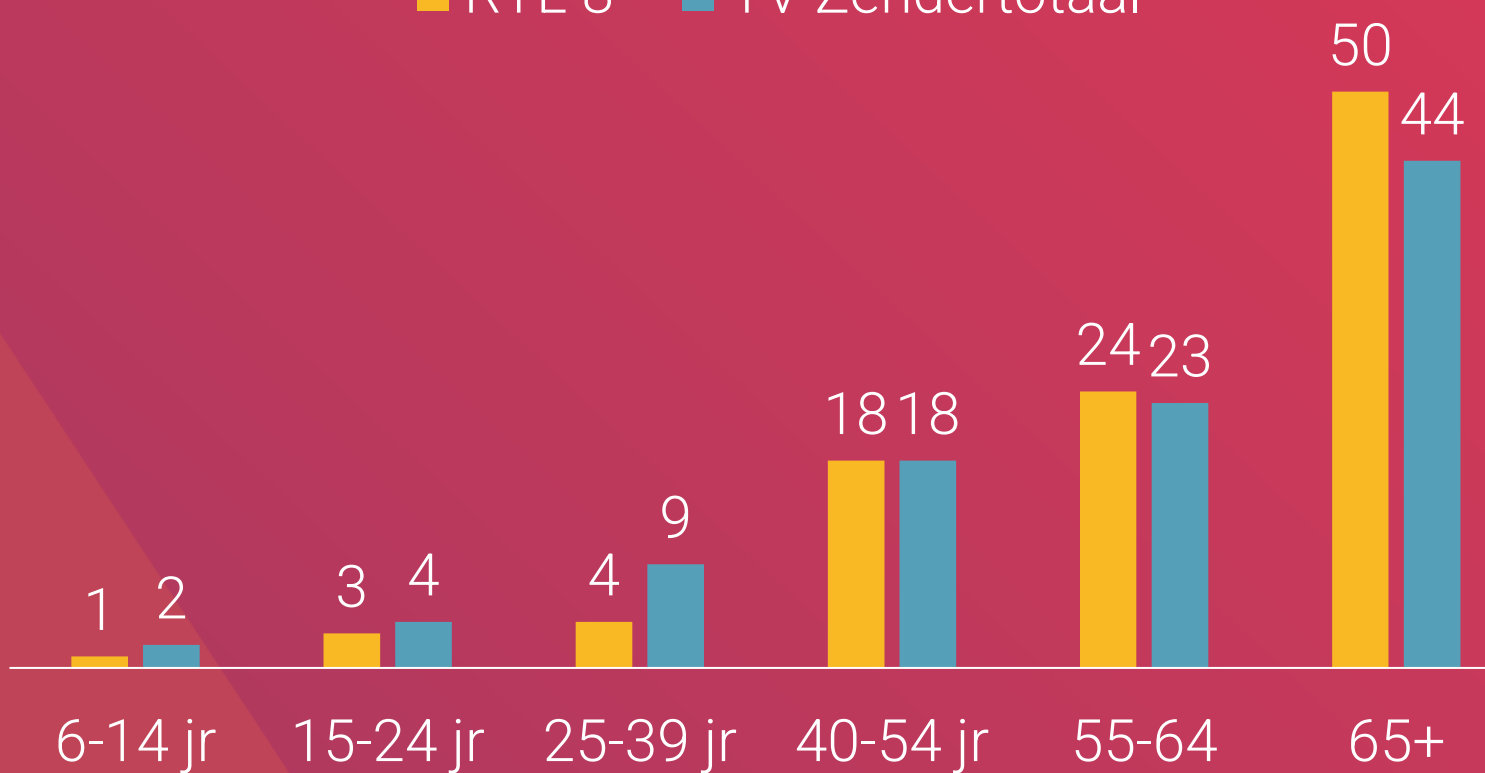

## Marktaandeel

Vrouwen 35-59 jaar	2,4%
25-54 jaar	1,4%

## Bereik TV (gemiddeld)

Doelgroep	Weekbereik	Maandbereik
Vrouwen 35-59 jaar	19%	40%
Vrouwen 35-59 jaar	559.000	1.161.000
6+	2.609.000	5.601.000

## Profiel

■ RTL 8 ■ TV Zendertotaal

Bron: NMO, januari t/m december 2024, all day