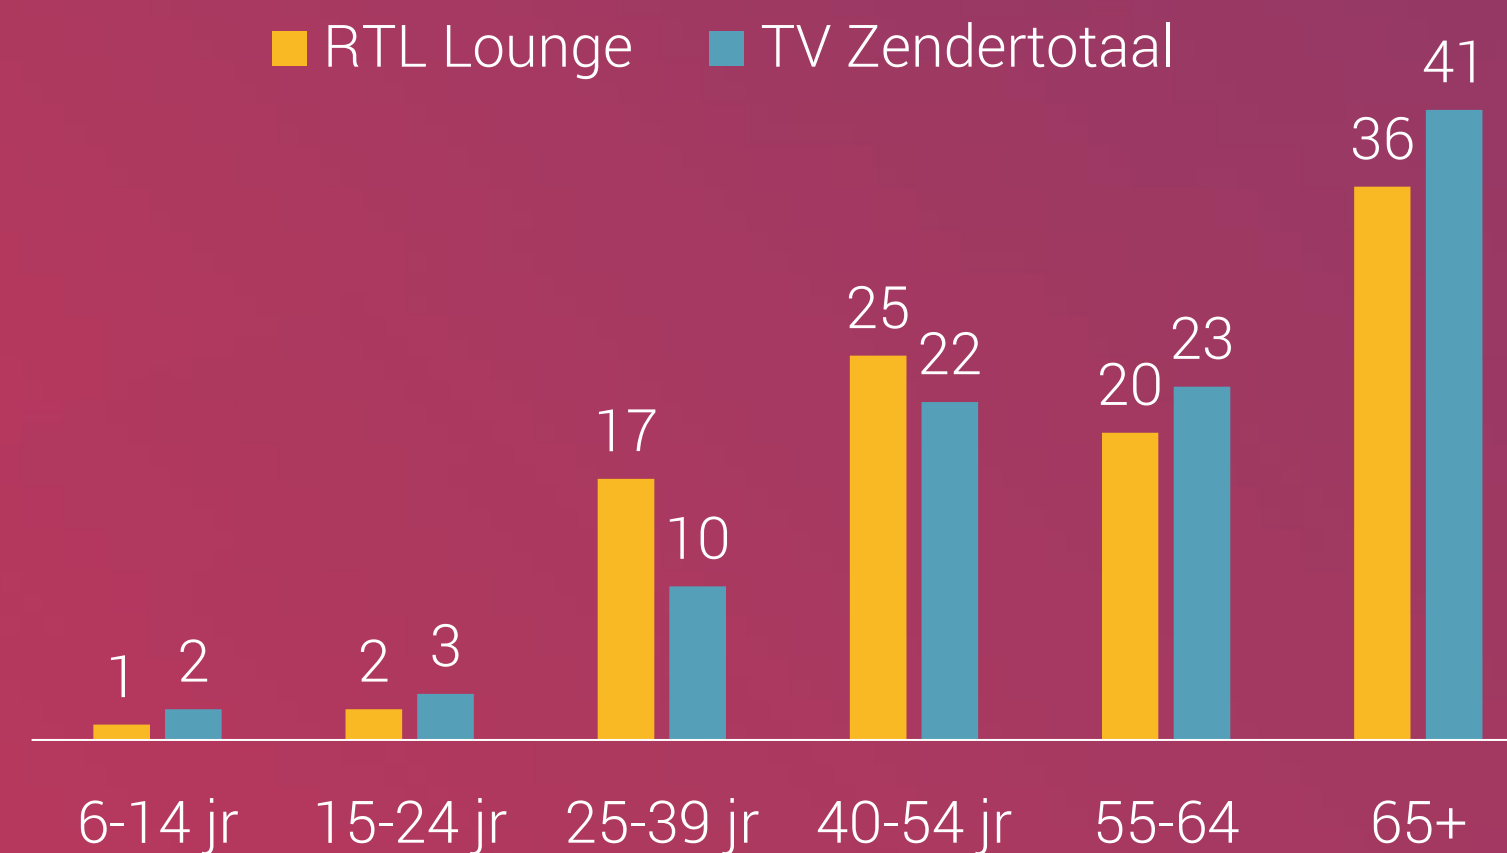

Preview: GTST

Medisch Centrum West

The Bold And The Beautiful

Zonder Ernst

Het Zonnetje In Huis

Marktaandeel

Vrouwen 25-54 jaar	0,2%
25-54 jaar	0,2%

Bereik TV (gemiddeld)

Doelgroep	Weekbereik	Maandbereik
Vrouwen 25-54 jaar	6%	15%
Vrouwen 25-54 jaar	184.000	508.000
6+	641.000	1.746.000

Profiel

■ RTL Lounge ■ TV Zendertotaal

Bron: Stichting KijkOnderzoek, mei 2022 t/m april 2023, all day.