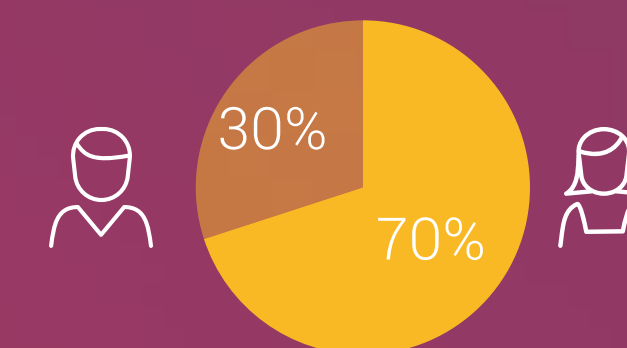

Profiel

■ RTL Lounge ■ TV Zendertotaal

Bron: Stichting KijkOnderzoek, mei 2022 t/m april 2023, all day.