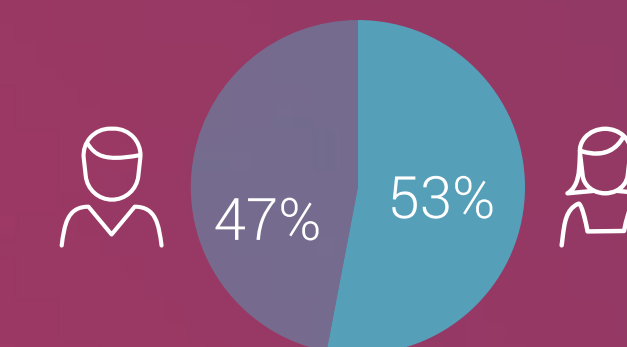

Preview: GTST

Medisch Centrum West

The Bold And The Beautiful

Zonder Ernst

Het Zonnetje In Huis

Marktaandeel

Vrouwen 25-54 jaar	0,2%
25-54 jaar	0,2%

Bereik TV (gemiddeld)

Doelgroep	Weekbereik	Maandbereik
Vrouwen 25-54 jaar	6%	15%
Vrouwen 25-54 jaar	184.000	508.000
6+	641.000	1.746.000

Profiel

■ RTL Lounge ■ TV Zendertotaal

Bron: Stichting KijkOnderzoek, mei 2022 t/m april 2023, all day.