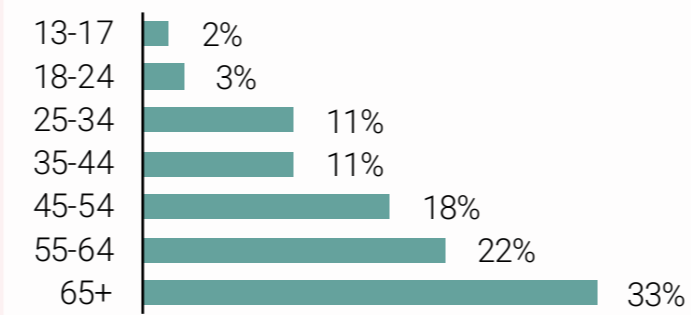

Premium content
van de maand

In de spotlight

Inhaken?
Zie het
commercieel
aanbod voor de
mogelijkheden

Het Perfecte Plaatje op Reis

Vanaf 23 juni

Di, wo en do | 20:30 uur

Totaal ruim **5,7 mio kijkers** (6+) bereikt in 2025

Doelgroep	Weekbereik	Maandbereik
HHV 25-54 jaar	13,9% (573.000)	21,4% (885.000)
25-54 jaar	13% (885.000)	21% (1.436.000)
6+	13,5% (2.243).000	21,3% (3.537.000)

Kijkersprofiel Het Perfecte Plaatje Op Reis

Lineair

Leeftijd

41%
25-54 jaar

27%
HHV 25-54 jr

vrouw
60%

man
40%

On demand

Leeftijd