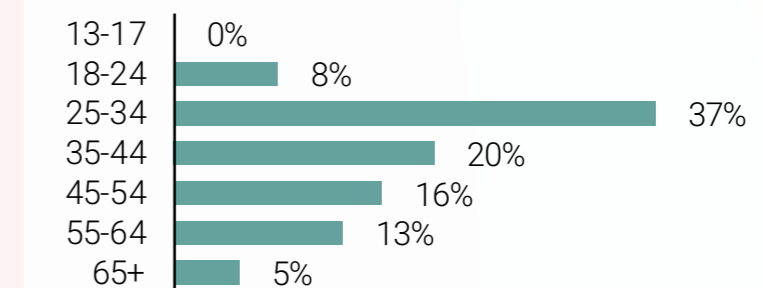

Doelgroep	Weekbereik	Maandbereik
HHV 25-54 jaar	13,9% (573.000)	21,4% (885.000)
25-54 jaar	13% (885.000)	21% (1.436.000)
6+	13,5% (2.243).000	21,3% (3.537.000)

Kijkersprofiel Het Perfecte Plaatje Op Reis

Lineair

Leeftijd

41%
25-54 jaar

27%
HHV 25-54 jr

vrouw
60%

man
40%

On demand

Leeftijd

73%
25-54 jaar

vrouw
72%

man
25%

Bron: NMO/RTL obv periode 21 mei t/m 22 juli 2025

In de reiseditie van 'Het Perfecte Plaatje' vertrekt presentator Tijn Beckand dit jaar met tien bekende Nederlanders naar het prachtige Vietnam. Wie van hen heeft het meeste talent voor fotografie? Tijdens diverse fotoshoots leren de kandidaten niet alleen het land, maar ook elkaar en hun camera steeds beter kennen. Fotograaf William Rutten is hun coach én streng jurylid en wordt bijgestaan door de Vietnamese documentairefotograaf Maika Elan. Samen bepalen zij wie zijn of haar reis mag voortzetten en voor wie het fotografieavontuur stopt. Reis mee naar het prachtige Azië voor een nieuw seizoen met Charles Groenhuisen, Danny Froger, Gwen van Poorten, Jan Kooijman, Jelka van Houten, Jörgen Raymann, Kelly de Vries, Quinty Trustfull, Shary-An Nivillac en Tobias Camman.