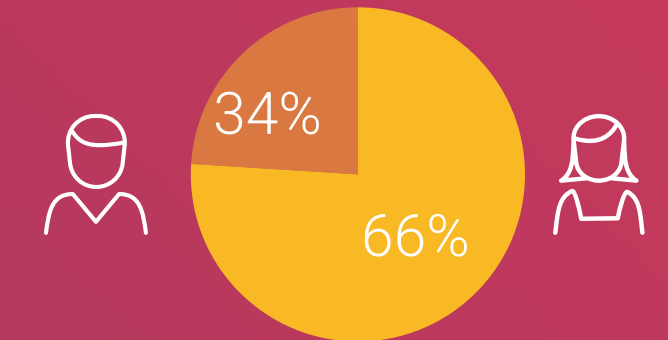

Pit Bulls & Parolees

Whale Wars

The Vet Life

Dog 101: New Tricks

My Cat From Hell

Marktaandeel

Vrouwen 25-54 jaar	0,1%
25-54 jaar	0,1%

Bereik TV (gemiddeld)

Doelgroep	Weekbereik	Maandbereik
Vrouwen 25-54 jaar	1%	5%
Vrouwen 25-54 jaar	47.000	158.000
6+	247.000	822.000

Profiel

■ Animal Planet ■ TV Zendertotaal

Bron: Stichting KijkOnderzoek, september 2023 t/m augustus 2024, all day.