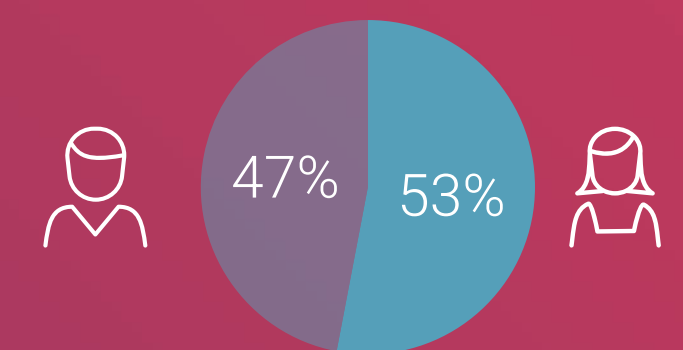

Pit Bulls & Parolees

Whale Wars

The Vet Life

Dog 101: New Tricks

My Cat From Hell

Marktaandeel

Vrouwen 25-54 jaar	0,1%
25-54 jaar	0,1%

Bereik TV (gemiddeld)

Doelgroep	Weekbereik	Maandbereik
Vrouwen 25-54 jaar	1%	5%
Vrouwen 25-54 jaar	47.000	158.000
6+	247.000	822.000

Profiel

■ Animal Planet ■ TV Zendertotaal

Bron: Stichting KijkOnderzoek, september 2023 t/m augustus 2024, all day.