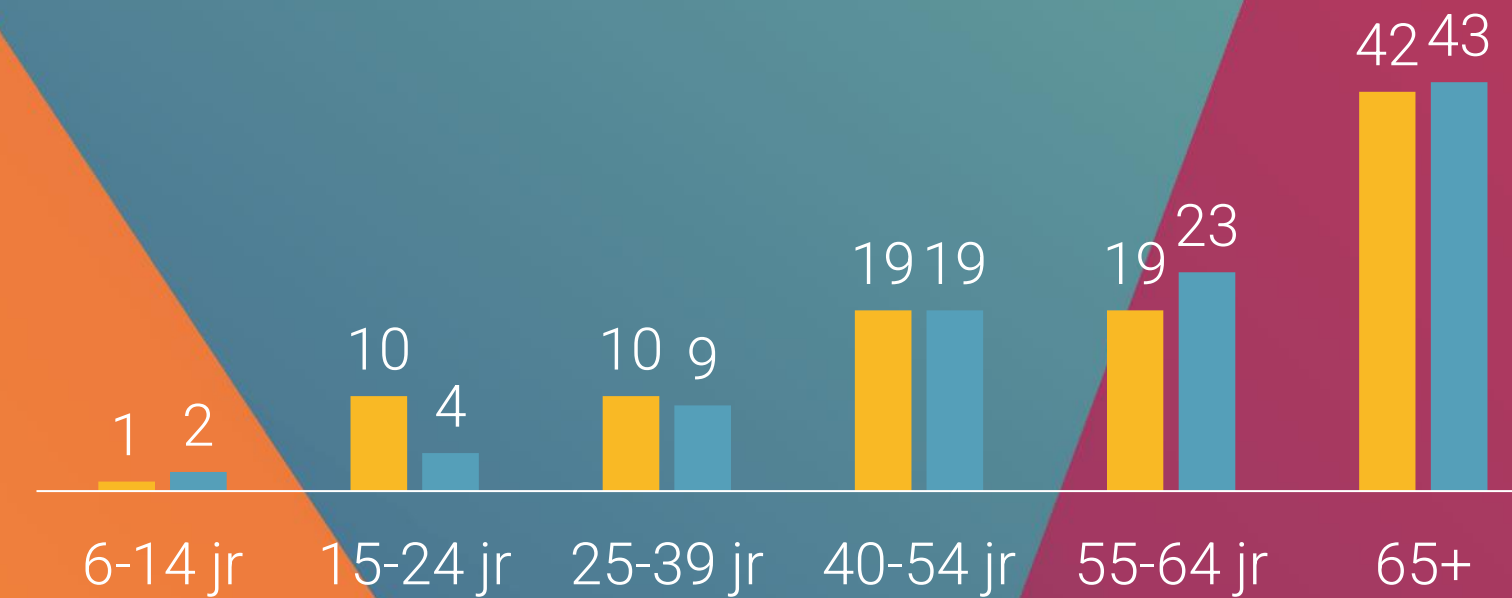

Pit Bulls & Parolees

Whale Wars

The Vet Life

Dog 101: New Tricks

My Cat From Hell

Marktaandeel

Vrouwen 25-54 jaar	0,1%
25-54 jaar	0,1%

Bereik TV (gemiddeld)

Doelgroep	Weekbereik	Maandbereik
Vrouwen 25-54 jaar	1%	5%
Vrouwen 25-54 jaar	47.000	158.000
6+	247.000	822.000

Profiel

■ Animal Planet ■ TV Zendertotaal

Bron: Stichting KijkOnderzoek, september 2023 t/m augustus 2024, all day.