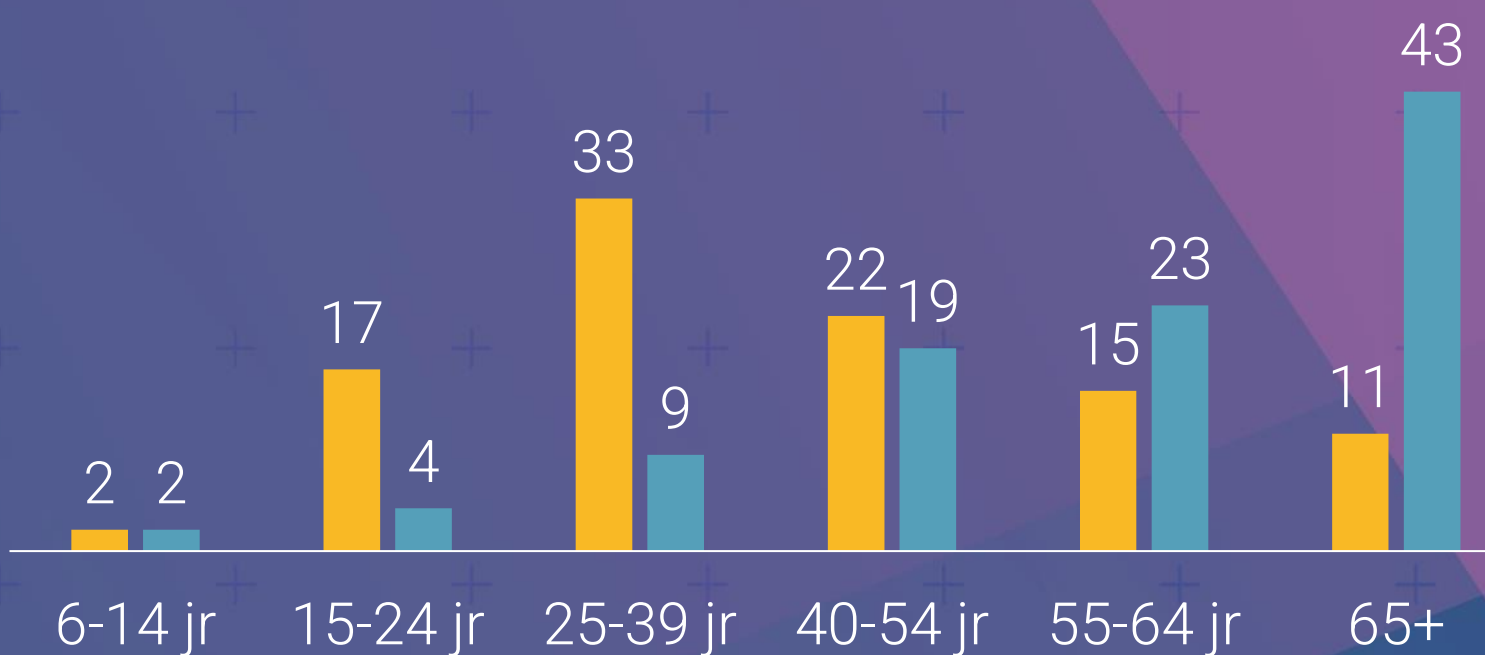

### Marktaandeel

Mannen 25-39 jaar	4,5%
25-39 jaar	4,3%

### Bereik TV (gemiddeld)

Doelgroep	Weekbereik	Maandbereik
Mannen 25-39 jaar	12%	25%
Mannen 25-39 jaar	192.000	415.000
6+	1.957.000	4.514.000

### Profiel

■ Comedy Central ■ TV Zendertotaal

Bron: Stichting KijkOnderzoek, september 2023 t/m augustus 2024, all day.