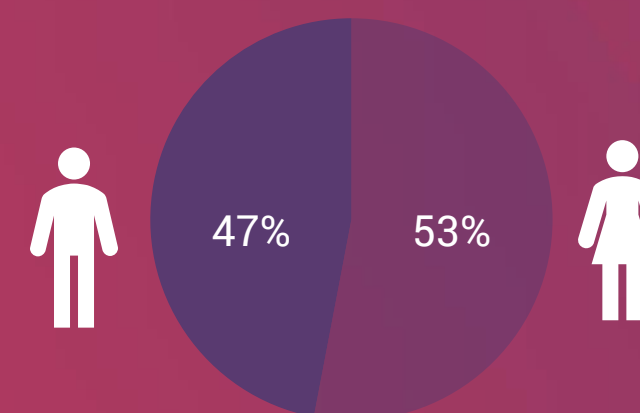

CRIME+ INVESTIGATION

True Crime: echte misdadaad onderzoek

Crime+Investigation onderzoekt de duistere kanten van het menselijk leven. Het biedt de kijkers verhalen van waargebeurde misdaden. Deze ongelooflijke verhalen zijn vaak de inspiratie achter jouw favoriete tv-series.

In de programma's van Crime+Investigation worden de deuren naar misdaadlaboratoria, politiearchieven en rechtbanken voor jou geopend. Als kijker word je meegesleept met de recherches terwijl zij bewijsstukken bij elkaar zoeken en de aanwijzingen aan elkaar puzzelen. Jij reist mee naar de kern van de criminele onderwereld en ontdekt de waarheid achter de titels en namen van 's werelds beruchtste misdaden en moordenaars.

CRIME+ INVESTIGATION

Homicide Hunter

Police Patrol

It Takes A Killer

The First 48

Leah Remini: Scientology and the Aftermath

Marktaandeel

Vrouwen 25-54 jaar	0,1%
25-54 jaar	0,2%

Weekbereik

Maandbereik

Vrouwen 25-54 jaar	2%	7%
Vrouwen 25-54 jaar	72.000	237.000
6+	352.000	1.052.000

Bron: Stichting KijkOnderzoek, februari 2020 t/m januari 2021, all day.