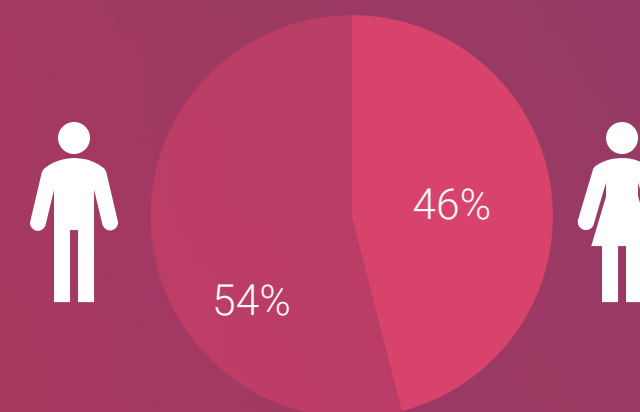

CRIME+ INVESTIGATION

True Crime: echte misdadaad onderzoek

Crime+Investigation onderzoekt de duistere kanten van het menselijk leven. Het biedt de kijkers verhalen van waargebeurde misdaden. Deze ongelooflijke verhalen zijn vaak de inspiratie achter jouw favoriete tv-series.

In de programma's van Crime+Investigation worden de deuren naar misdaadlaboratoria, politiearchieven en rechtbanken voor jou geopend. Als kijker word je meegesleept met de recherches terwijl zij bewijsstukken bij elkaar zoeken en de aanwijzingen aan elkaar puzzelen. Jij reist mee naar de kern van de criminele onderwereld en ontdekt de waarheid achter de titels en namen van 's werelds beruchtste misdaden en moordenaars.

CRIME+ INVESTIGATION

Homicide Hunter

Police Patrol

It Takes A Killer

The First 48

Leah Remini: Scientology and the Aftermath

Marktaandeel

Vrouwen 25-54 jaar	0,1%
25-54 jaar	0,2%

Weekbereik

Maandbereik

Vrouwen 25-54 jaar	2%	7%
Vrouwen 25-54 jaar	72.000	237.000
6+	352.000	1.052.000

Bron: Stichting KijkOnderzoek, februari 2020 t/m januari 2021, all day.