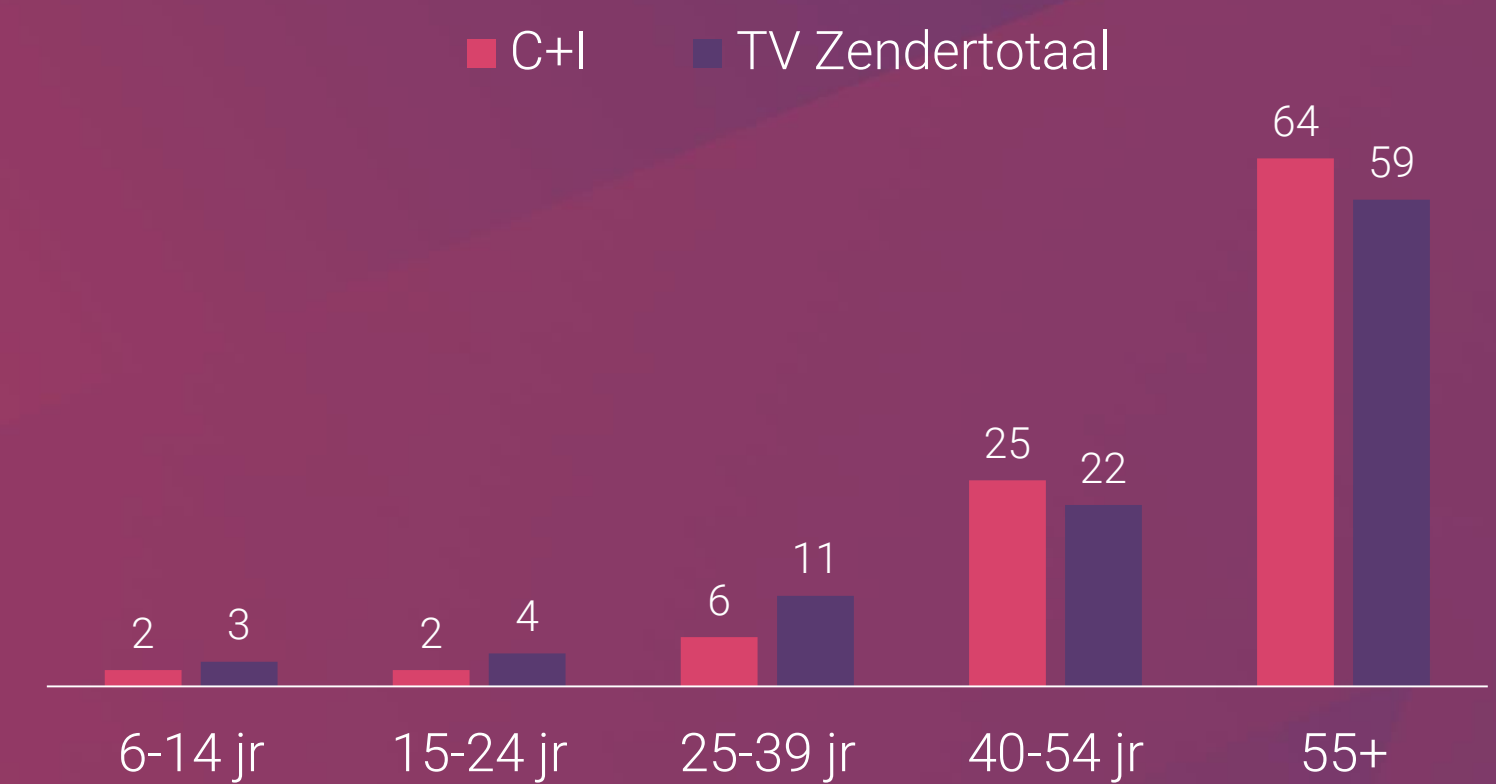

CRIME+ INVESTIGATION

True Crime: echte misdadaad onderzoek

Crime+Investigation onderzoekt de duistere kanten van het menselijk leven. Het biedt de kijkers verhalen van waargebeurde misdaden. Deze ongelooflijke verhalen zijn vaak de inspiratie achter jouw favoriete tv-series.

In de programma's van Crime+Investigation worden de deuren naar misdaadlaboratoria, politiearchieven en rechtbanken voor jou geopend. Als kijker word je meegesleept met de recherches terwijl zij bewijsstukken bij elkaar zoeken en de aanwijzingen aan elkaar puzzelen. Jij reist mee naar de kern van de criminele onderwereld en ontdekt de waarheid achter de titels en namen van 's werelds beruchtste misdaden en moordenaars.

CRIME+ INVESTIGATION

Homicide Hunter

Police Patrol

It Takes A Killer

The First 48

Leah Remini: Scientology and the Aftermath

Marktaandeel

Vrouwen 25-54 jaar	0,1%
25-54 jaar	0,2%

Weekbereik

Maandbereik

Vrouwen 25-54 jaar	2%	7%
Vrouwen 25-54 jaar	72.000	237.000
6+	352.000	1.052.000

Bron: Stichting KijkOnderzoek, februari 2020 t/m januari 2021, all day.