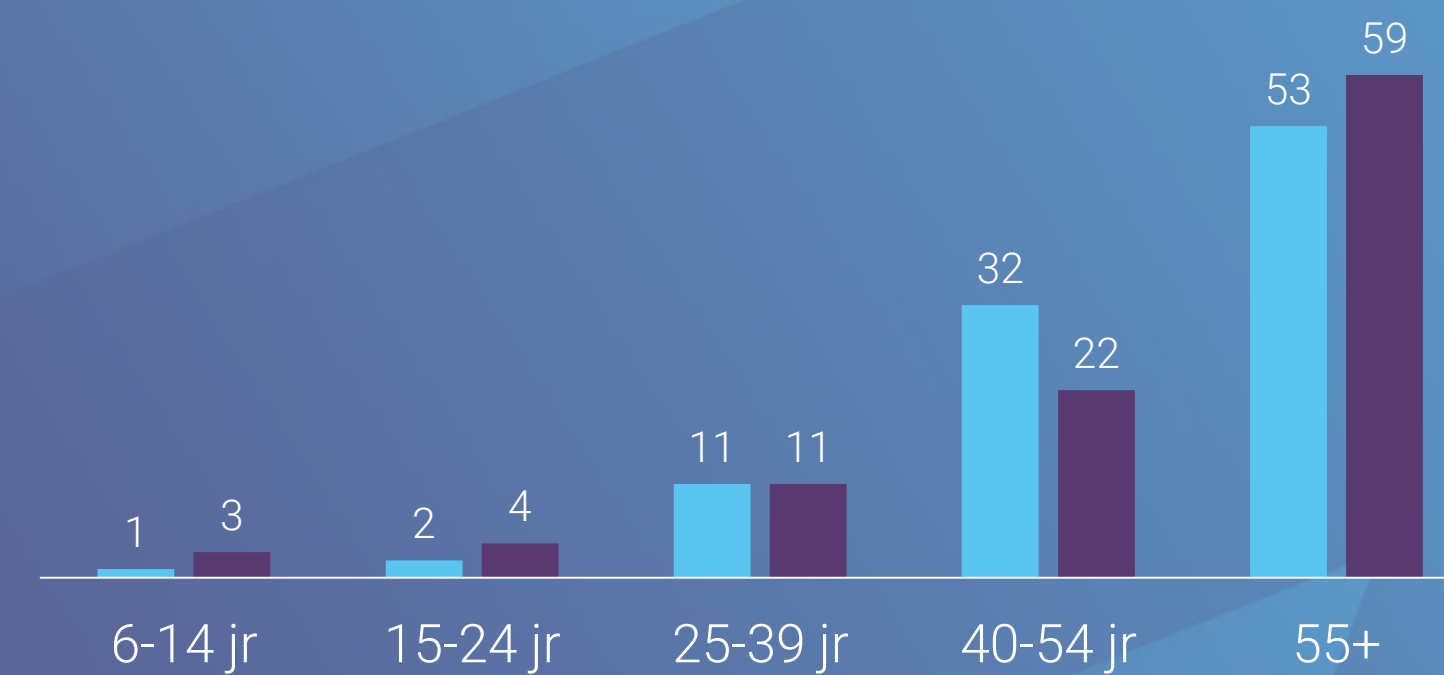

## Dé non-fictie crimezender van Nederland

ID is dé crimezender waar waargebeurde misdaadverhalen worden ontrafeld. De zender laat zien waar gevoelens van wraak, hebzucht en jaloezie in kunnen uitmonden en neemt de kijker mee in de intrigerende wereld van misdaadonderzoek. Waargebeurde moordzaken, vermissingen en 'crimes passionelles' worden tot op de bodem uitgezocht.

## Weekbereik

8%

254.000

980.000

## Maandbereik

19%

646.000

2.6.000

■ ID ■ TV Zendertotaal

Bron: Stichting KijkOnderzoek, maart 2020 t/m februari 2021, all day.