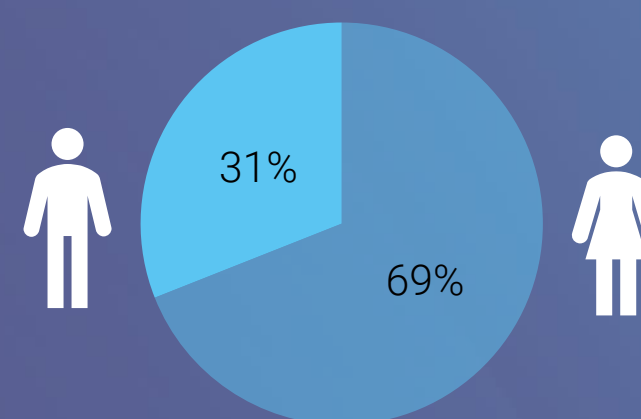

Maandbereik

19%

646.000

2.6.000