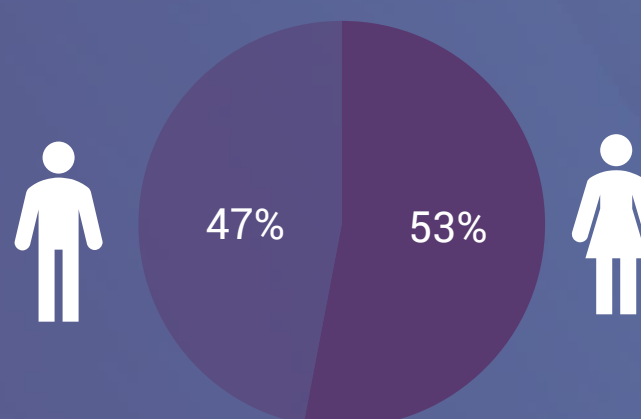

Maandbereik

19%

646.000

2.6.000