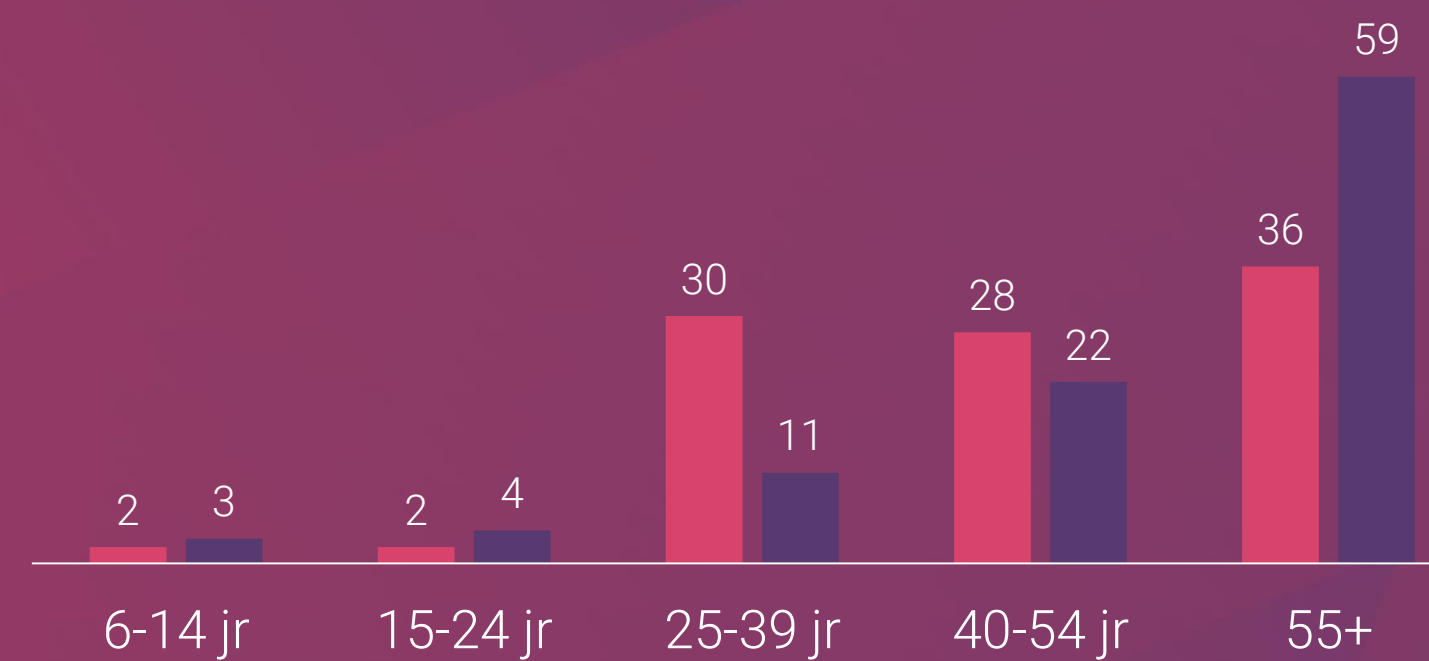

Preview: GTST

Medisch Centrum West

The Bold And The Beautiful

Zonder Ernst

Zonder Ernst

Het Zonnetje In Huis

Marktaandeel

Vrouwen 25-54 jaar 0,3%

25-54 jaar 0,2%

Weekbereik

Vrouwen 25-54 jaar 5%

Vrouwen 25-54 jaar 176.000

6+ 578.000

Maandbereik

14%

458.000

1.613.000

■ RTL Lounge ■ TV Zendertotaal

Bron: Stichting KijkOnderzoek, februari 2020 t/m januari 2021, all day.