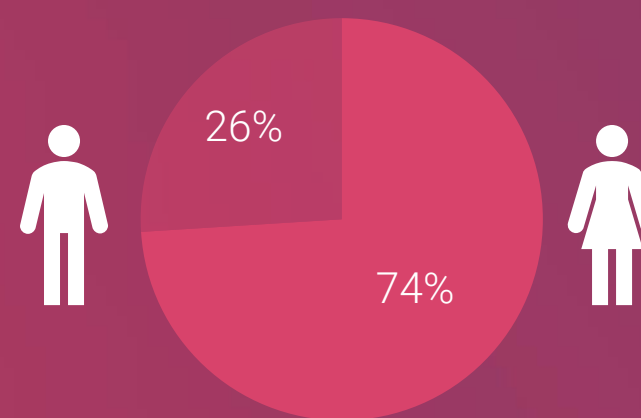

Maandbereik

14%

458.000

1.613.000