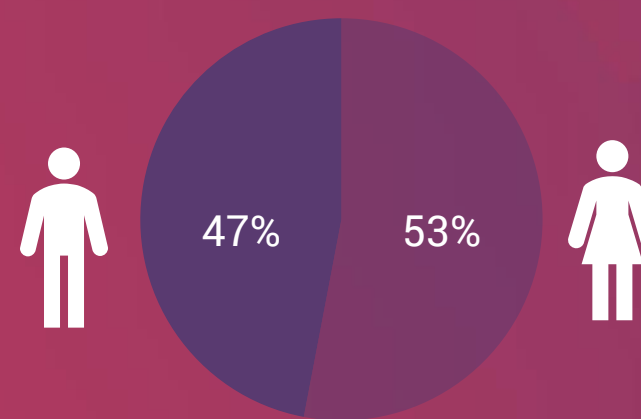

Preview: GTST

Medisch Centrum West

The Bold And The Beautiful

Zonder Ernst

Zonder Ernst

Het Zonnetje In Huis

Marktaandeel

Vrouwen 25-54 jaar 0,3%

25-54 jaar 0,2%

Weekbereik

Vrouwen 25-54 jaar 5%

Vrouwen 25-54 jaar 176.000

6+ 578.000

Maandbereik

14%

458.000

1.613.000

■ RTL Lounge ■ TV Zendertotaal

Bron: Stichting KijkOnderzoek, februari 2020 t/m januari 2021, all day.