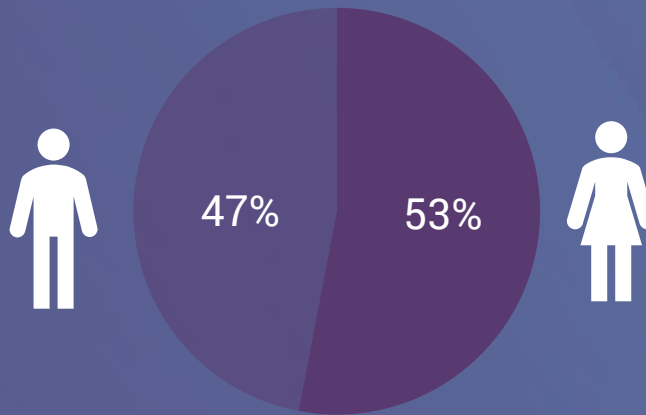

RTL GP

Marktaandeel

Mannen 25-54 jaar	4,6%
25-54 jaar	3,5%

	Weekbereik	Maandbereik
Mannen 25-54 jaar	42%	70%
Mannen 25-54 jaar	1.430.000	2.365.000
6+	5.936.000	10.417.000

Bron: Stichting KijkOnderzoek, februari 2020 t/m januari 2021, all day.