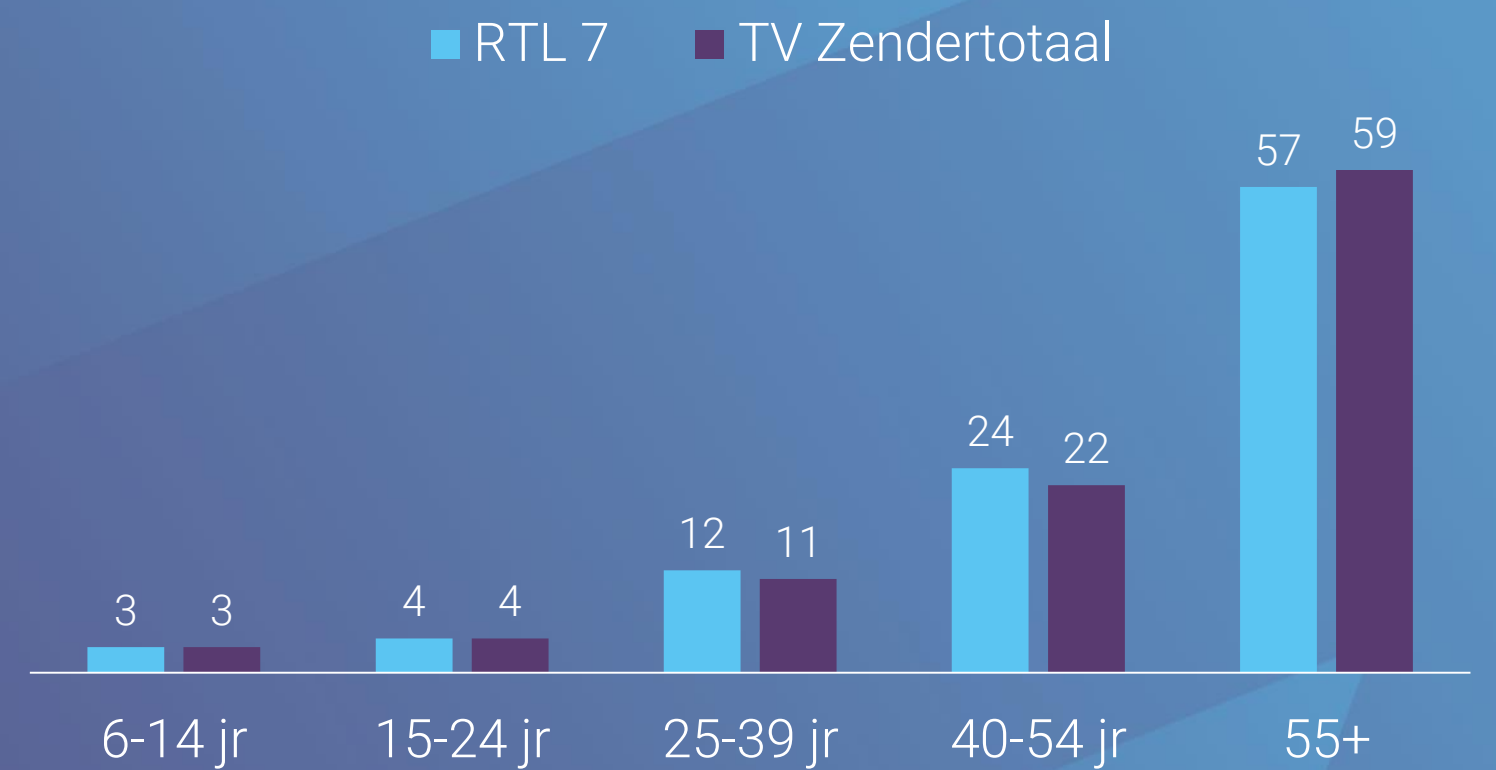

RTL GP

Marktaandeel

Mannen 25-54 jaar	4,6%
25-54 jaar	3,5%

	Weekbereik	Maandbereik
Mannen 25-54 jaar	42%	70%
Mannen 25-54 jaar	1.430.000	2.365.000
6+	5.936.000	10.417.000

Bron: Stichting KijkOnderzoek, februari 2020 t/m januari 2021, all day.