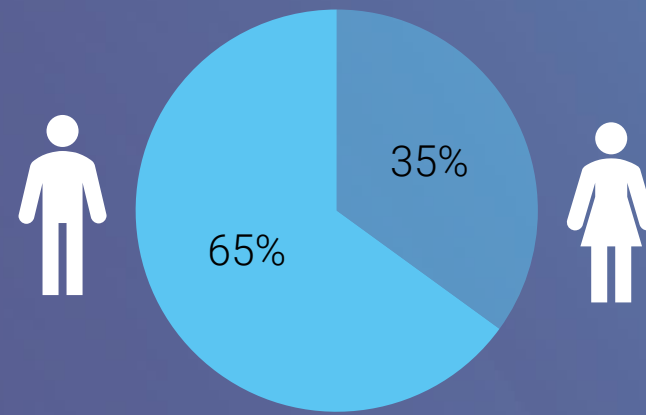

RTL GP

Marktaandeel

Mannen 25-54 jaar	4,6%
25-54 jaar	3,5%

	Weekbereik	Maandbereik
Mannen 25-54 jaar	42%	70%
Mannen 25-54 jaar	1.430.000	2.365.000
6+	5.936.000	10.417.000

Bron: Stichting KijkOnderzoek, februari 2020 t/m januari 2021, all day.