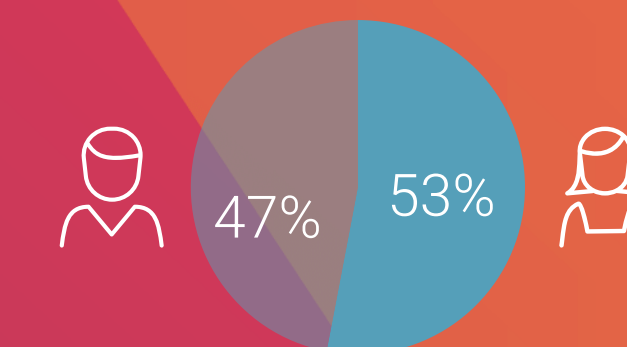

RTL CRIME

Baantjer

Aspe

Chicago PD

CSI: New York

CSI: Miami

Marktaandeel

25-54 jaar	0,5%
Mannen 25-54 jaar	0,3%

Bereik TV (gemiddeld)

Doelgroep	Weekbereik	Maandbereik
25-54 jaar	4%	10%
25-54 jaar	250.000	700.000
6+	720.000	1.940.000

Profiel

Bron: NMO, september 2023 t/m augustus 2024, all day