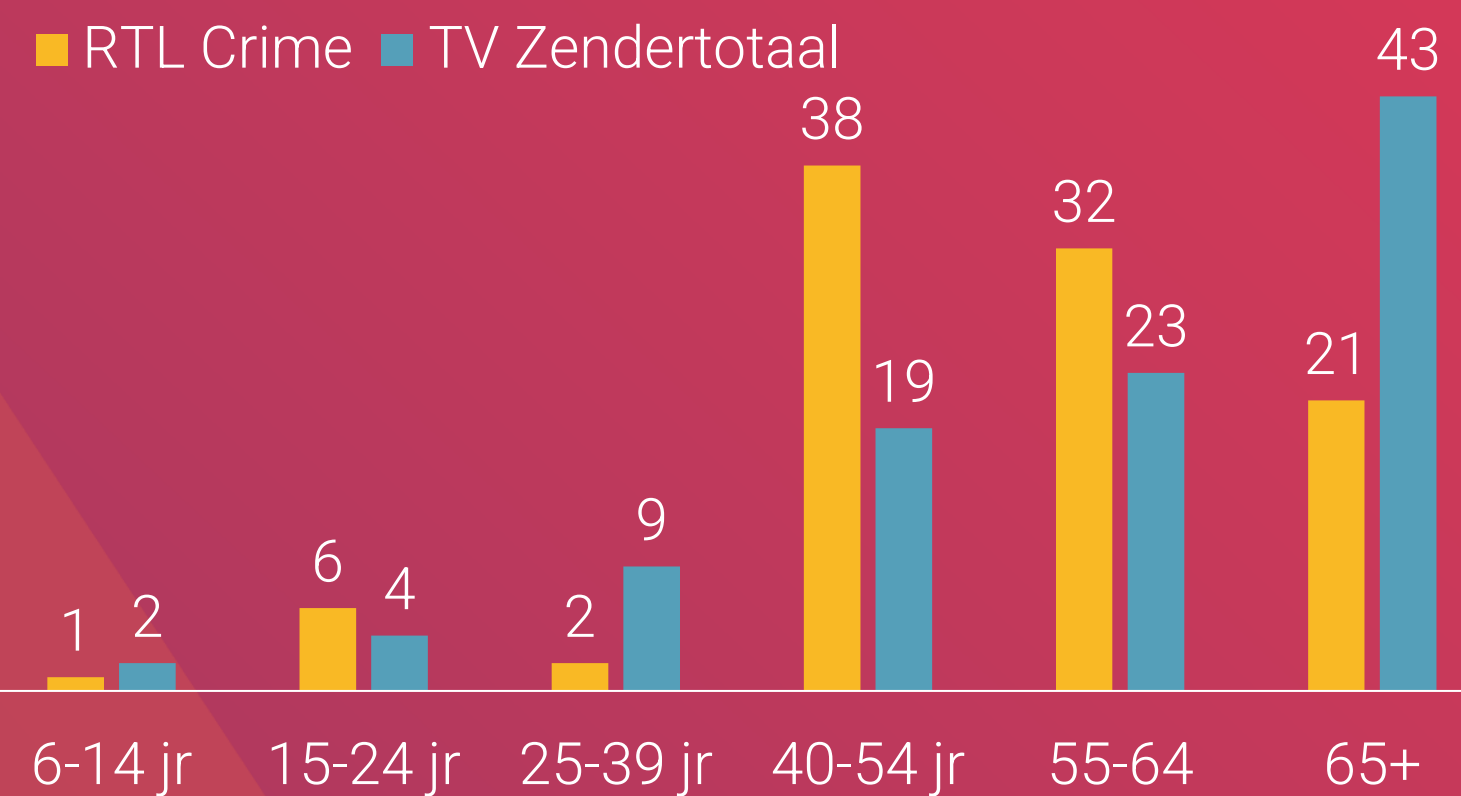

RTL CRIME

Baantjer

Aspe

Chicago PD

CSI: New York

CSI: Miami

Marktaandeel

25-54 jaar	0,5%
Mannen 25-54 jaar	0,3%

Bereik TV (gemiddeld)

Doelgroep	Weekbereik	Maandbereik
25-54 jaar	4%	10%
25-54 jaar	250.000	700.000
6+	720.000	1.940.000

Profiel

Bron: NMO, september 2023 t/m augustus 2024, all day