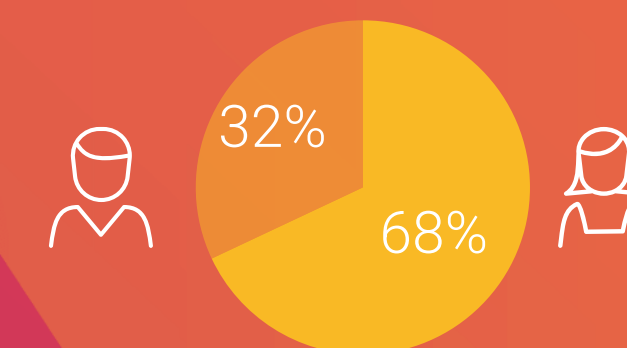

RTL CRIME

Baantjer

Aspe

Chicago PD

CSI: New York

CSI: Miami

Marktaandeel

25-54 jaar	0,5%
Mannen 25-54 jaar	0,3%

Bereik TV (gemiddeld)

Doelgroep	Weekbereik	Maandbereik
25-54 jaar	4%	10%
25-54 jaar	250.000	700.000
6+	720.000	1.940.000

Profiel

Bron: NMO, september 2023 t/m augustus 2024, all day